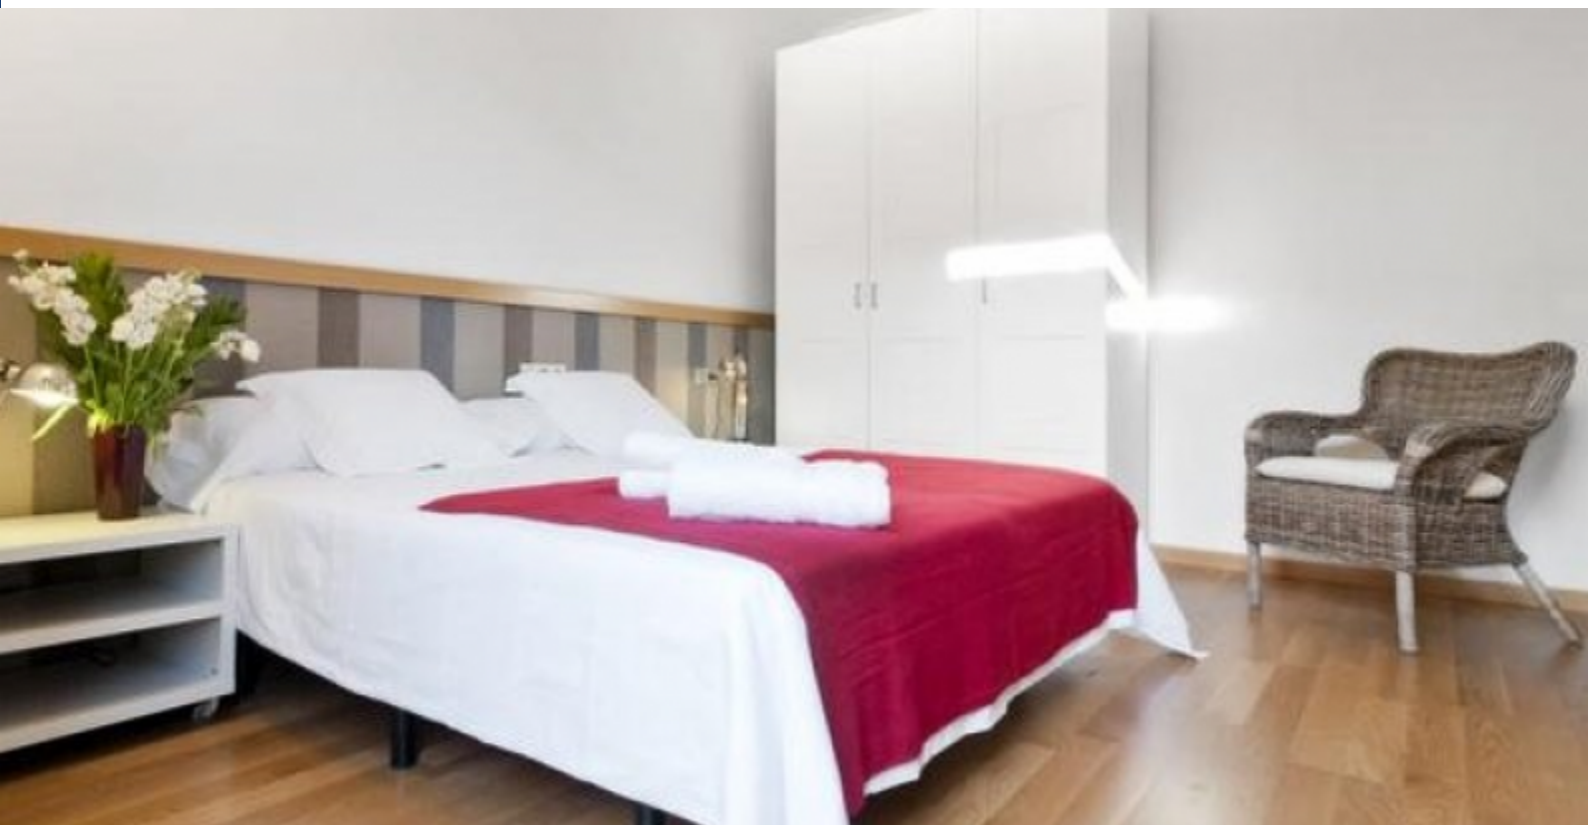

Tjänster

	Allmänt	Värme, Luftkonditionering, Balkong
	Byggnad	
	Kök	Brödrost, Diskmaskin, Mikrovågsugn, Kaffebryggare, Vattenkokare, Köksredskap, Kylskåp, Kök, Nespresso maskin, Frys
	Badrum	Hårtork, Dusch
	Tvätt	Tvättmaskin, Sängkläder, Handdukar, Torktumlare, Strykjärn, Filtar
	Nöjen	TV, Wi-Fi GRATIS
	Tilläggstjänster