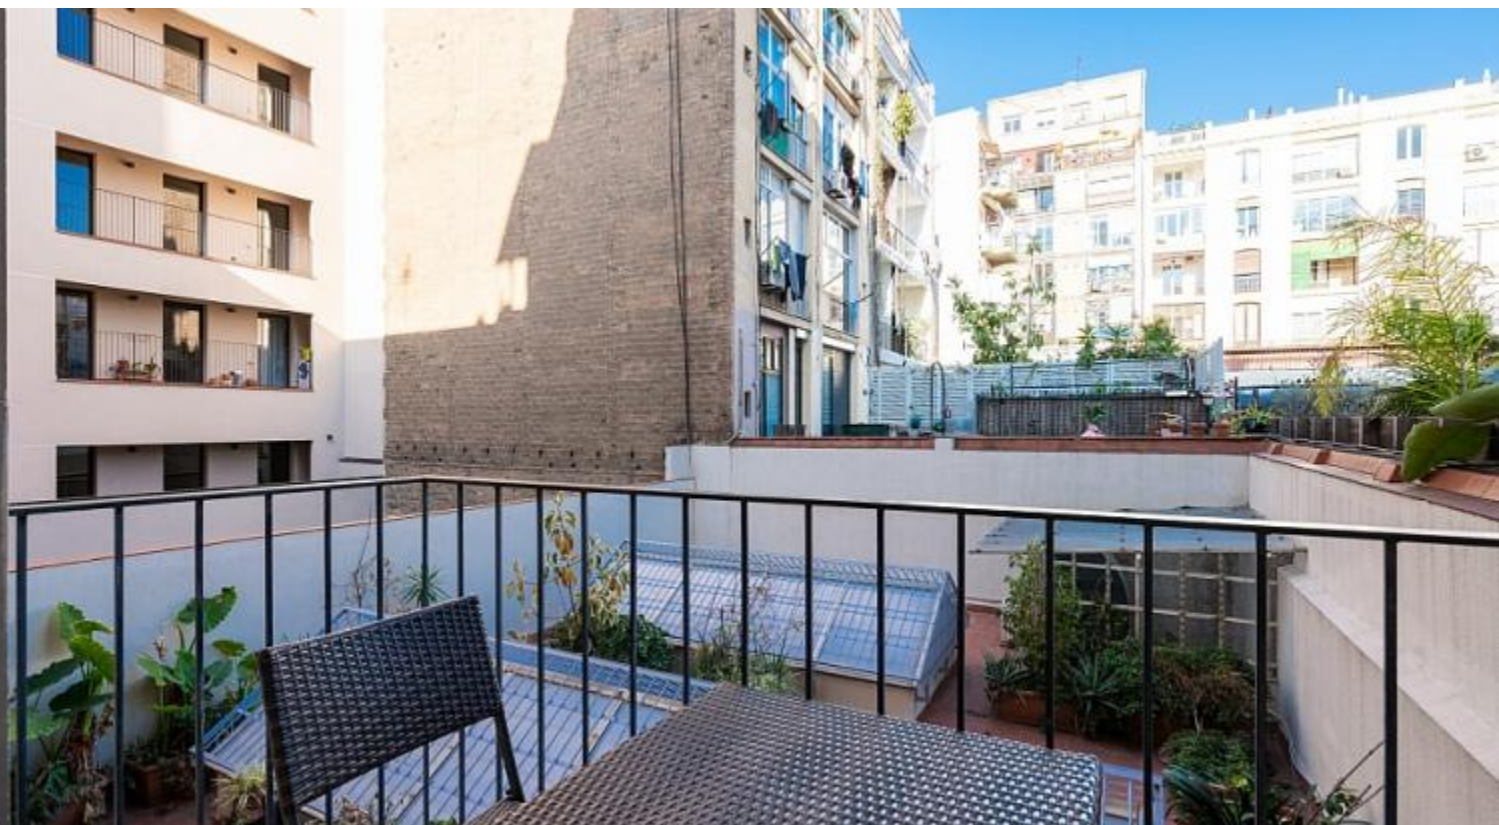

Bra att veta

Överföringar

Kvarstående belopp

Detta belopp är för ägaren. Vid ankomst blir du ombedd att betala det kvarstående beloppet av bokningen.

Incheckning och utcheckning

Incheckning från: 00:00
Utcheckningstid: 00:00

Sen incheckning

Incheckningen är kostnadsfri under timmarna: från kl. 13.00 till 18.30. Om din ankomsttid är utanför dessa timmar, kommer en extra avgift att tillämpas.

Hysesinformation

husdjur tillåts ej
fester tillåts ej
ingen rökning inomhus