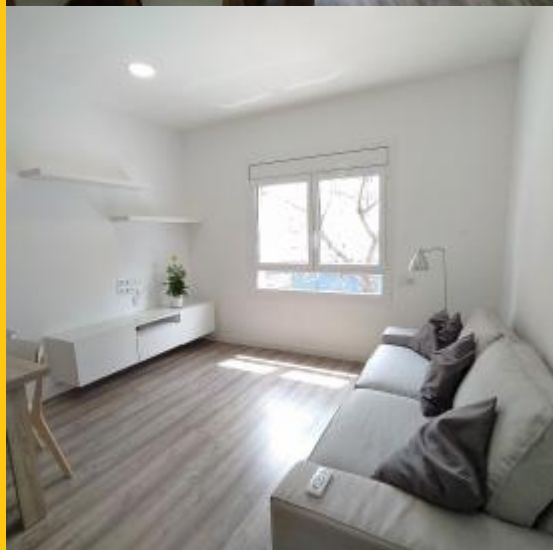

BH-616331

BarcelonaHome
WISH • FIND • ENJOY

DUBLIN FLAT CERCA LA SAGRERA Y SANT ANDREU

Beskrivning

Pris / natt från - €

Pris per månad från - €

Apartamento amueblado totalmente exterior y muy luminoso con 4 habitaciones, dos aseos con ducha, cocina equipada, sala de estar y comedor, ventanas insonorizadas, aire acondicionado, ascensor, ideal para estudiantes o trabajadores eventuales, transporte metro línea 1 Fabra i Puig, estación de Sant Andreu y La Sagrera, bus por Avenida Meridiana.