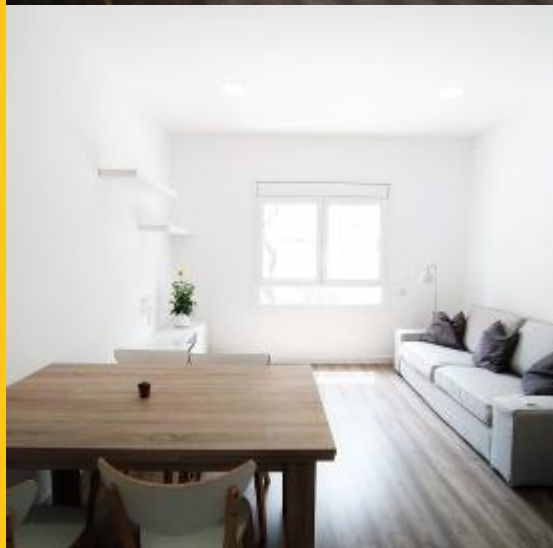

BH-616331

BarcelonaHome
WISH • FIND • ENJOY

DUBLIN FLAT CERCA LA SAGRERA Y SANT ANDREU

Beskrivning

Pris / natt från - €

Pris per månad från - €

Apartamento amueblado totalmente exterior y muy luminoso con 4 habitaciones, dos aseos con ducha, cocina equipada, sala de estar y comedor, ventanas insonorizadas, aire acondicionado, ascensor, ideal para estudiantes o trabajadores eventuales, transporte metro línea 1 Fabra i Puig, estación de Sant Andreu y La Sagrera, bus por Avenida Meridiana.