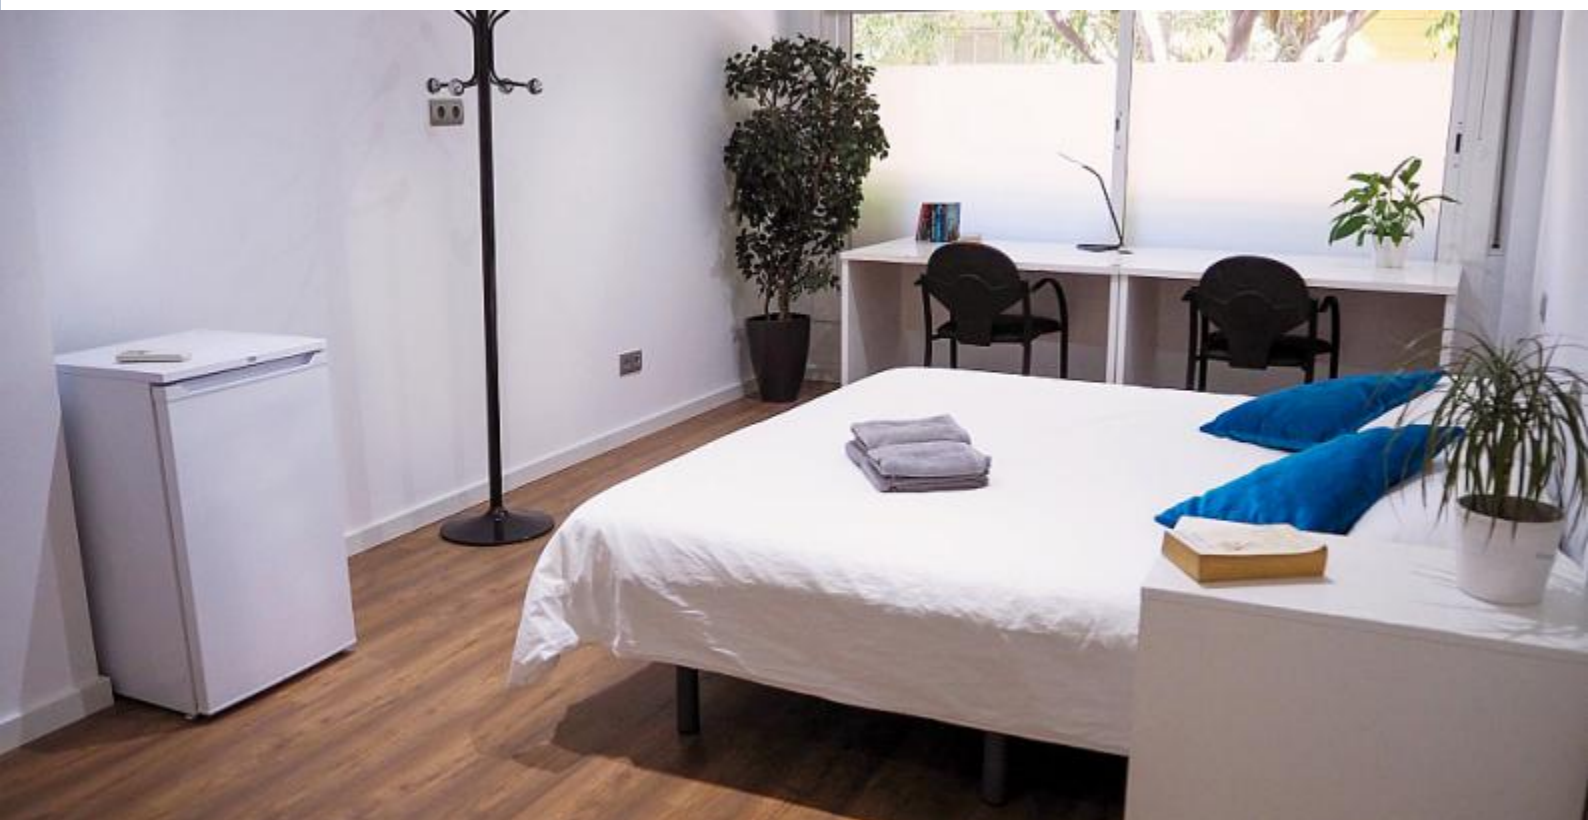

### Beskrivning

Pris / natt från 7€

Pris per månad från 220€

Amplia y luminosa habitación exterior con cocina y baño compartidos. El apartamento está situado en el segundo piso de un edificio tranquilo, en el corazón de Sant Antoni. Este apartamento está equipado con dos camas individuales, un gran escritorio y un armario. Además, hay una gran luz natural que fluye a través del apartamento debido a sus grandes ventanas.