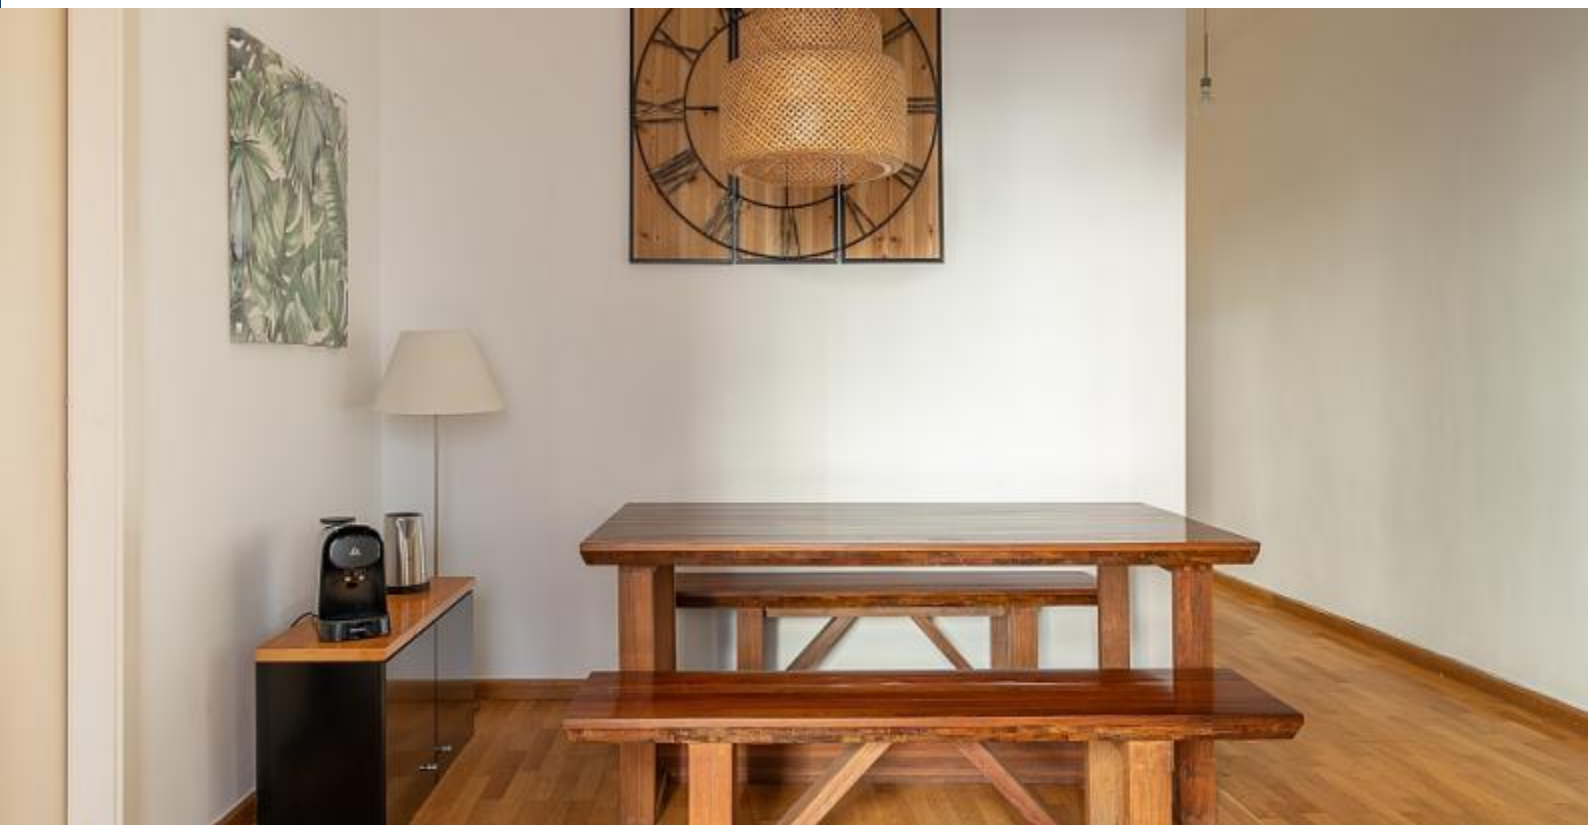

Tjänster

	Allmänt	Värme, Luftkonditionering
	Byggnad	Hiss, Privat terrass
	Kök	Brödrost, Diskmaskin, Mikrovågsugn, Kaffebryggare, Köksredskap, Kylskåp
	Badrum	Badkar
	Tvätt	Tvättmaskin, Sängkläder, Handdukar, Filtar
	Nöjen	TV
	Tilläggstjänster