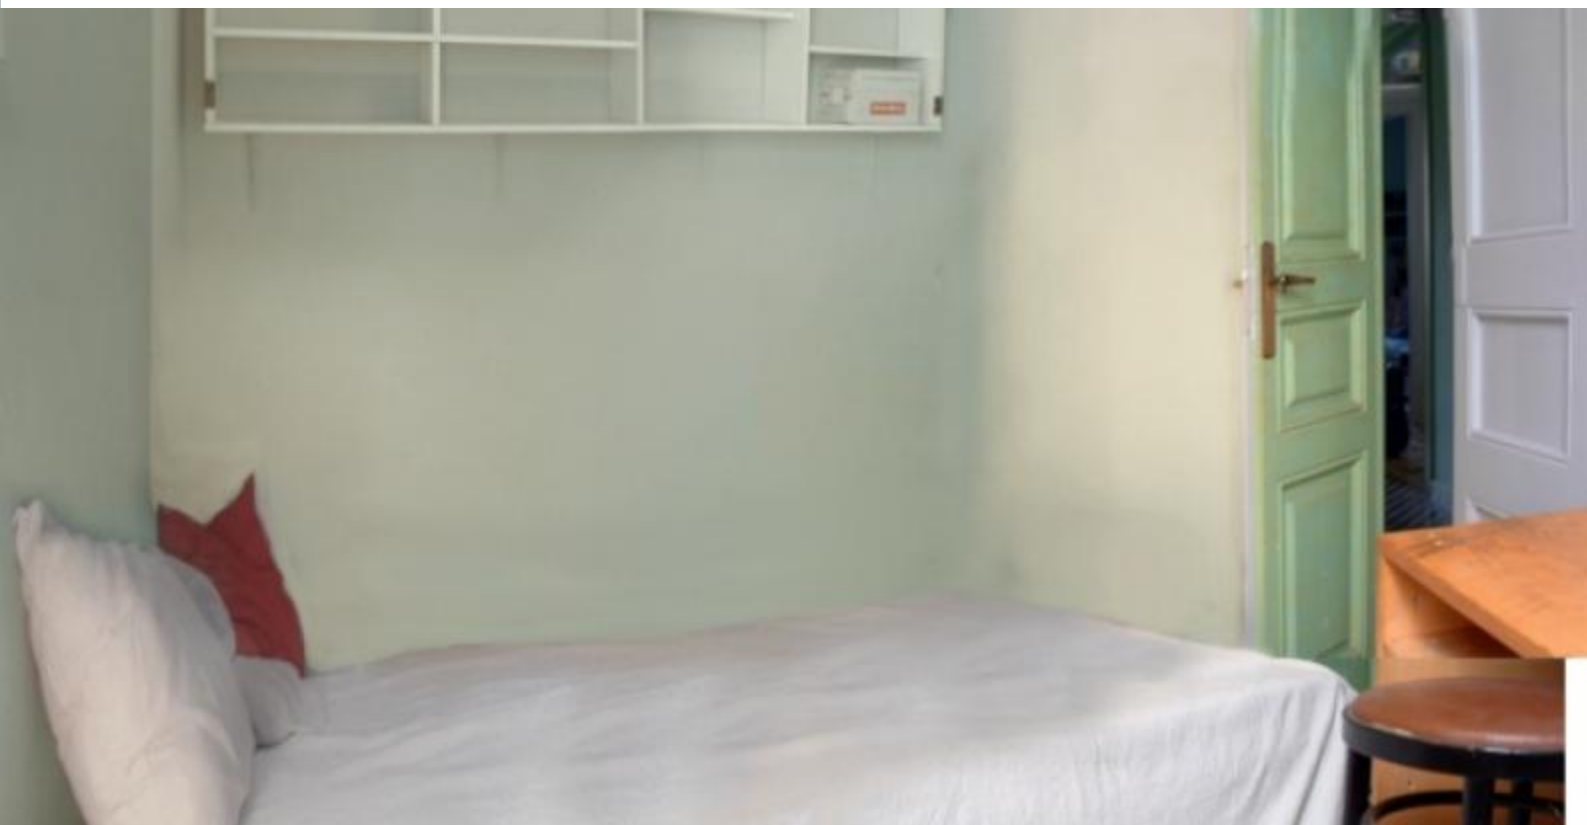

BarcelonaHome

WISH • FIND • ENJOY

RUM FÖR STUDENTER I EIXAMPLE

Beskrivning

Pris / natt från 10€

Pris per månad från 300€

Rum tillgängligt i ett familjehem nära Plaza Tetuan i hjärtat av stadsdelen Eixample i Barcelona. Lägenheten kännetecknas av en mysig, bekväm design som får dig att känna dig som hemma. Lägenheten har klassiska klinkersgolv och tillgång till en liten balkong dekorerad med krukväxter. Vardagsrummet är möblerat med bekväma röda soffor och på väggarna finns det inramade bilder och lägenheten har även tillgång till en elegant flygel. Lägenheten ligger nära Ciutadella Park, djurparken och Triumfbågen. Gatan Passeig de Gracia som är en shoppinggata och den berömda kyrkan Sagrada Familia av Gaudi är också en kort promenad bort. Den närmaste tunnelbanestationen är Tetuan som ligger precis bredvid lägenheten, en kort resa från Universitat.

Sovrummet för uthyrning har en bekväm säng, en mysig soffa till där man kan vila ut efter en lång dag och även ett skrivbord med ett härligt ljusinsläpp från fönstret. Det finns även en fin hylla ovanför sängen där man kan ha foton eller dekorera som du önskar.