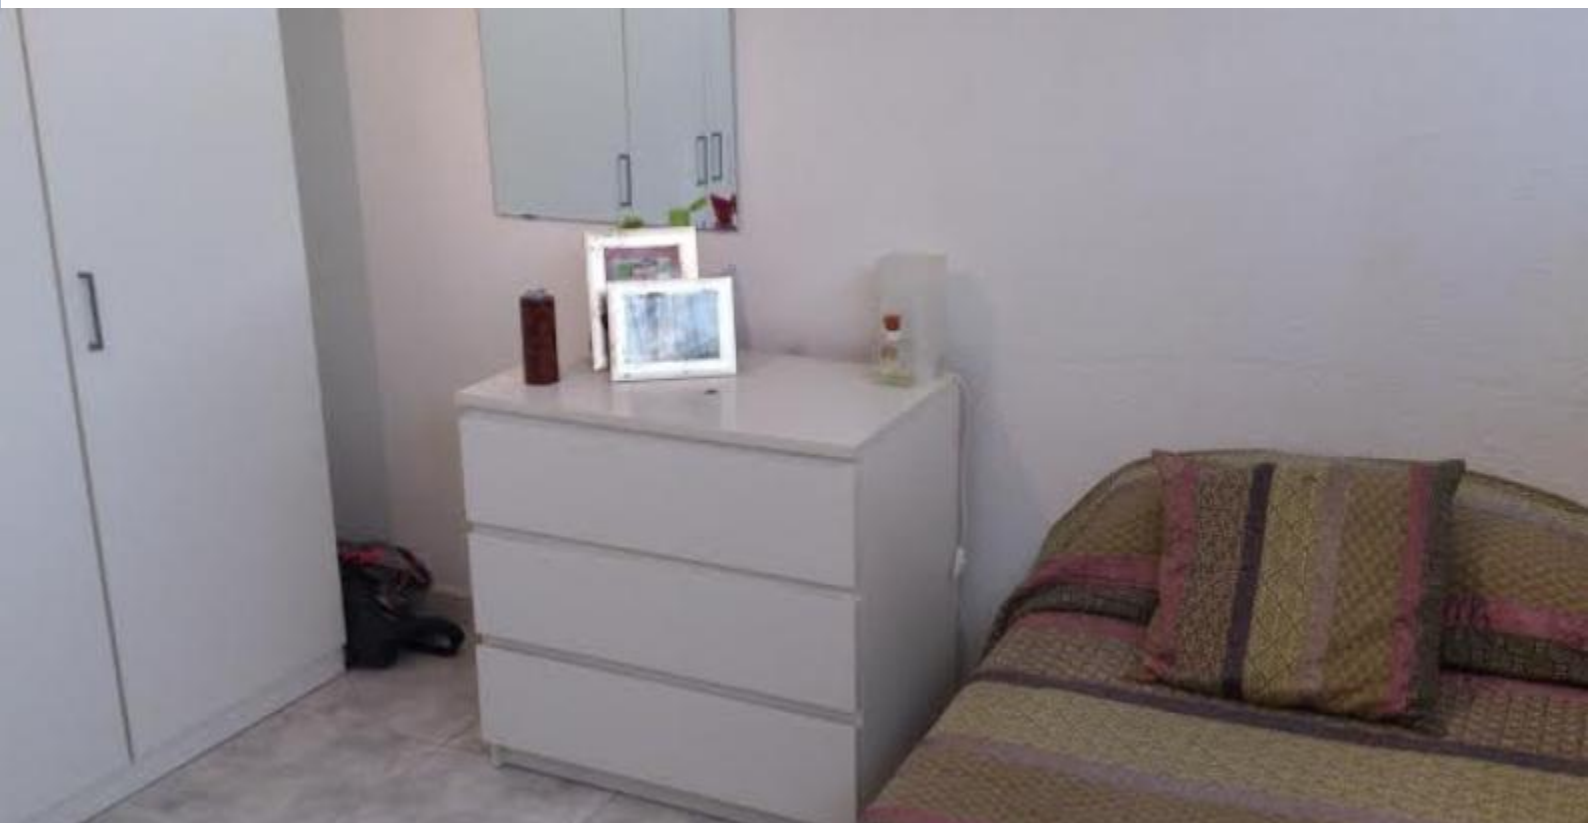

### Beskrivning

Pris / natt från 12€

Pris per månad från 350€

Charmig etta belägen i ett trevligt bostadsområde i Barcelona i distriktet Bellvitge. Lägenheten har ett stort kök med allt du behöver för att uppfylla dina behov samt ett stort badrum med dusch. I närheten hittar du många restauranger, trädgårdar, Parc Ecologic och ett bibliotek. I närheten ligger det stora shoppingcentret Gran Via 2 där man kan spendera en rolig eftermiddag eller ta en god fika. Hospital de Bellvitge är enbart några meter bort, perfekt boende om du ska göra praktik där.

Rummet har en bekväm säng, en skrivbord och en stor garderob där du kan förvara ditt bagage. Rummet har också en stor byrå och tv enbart för dig.