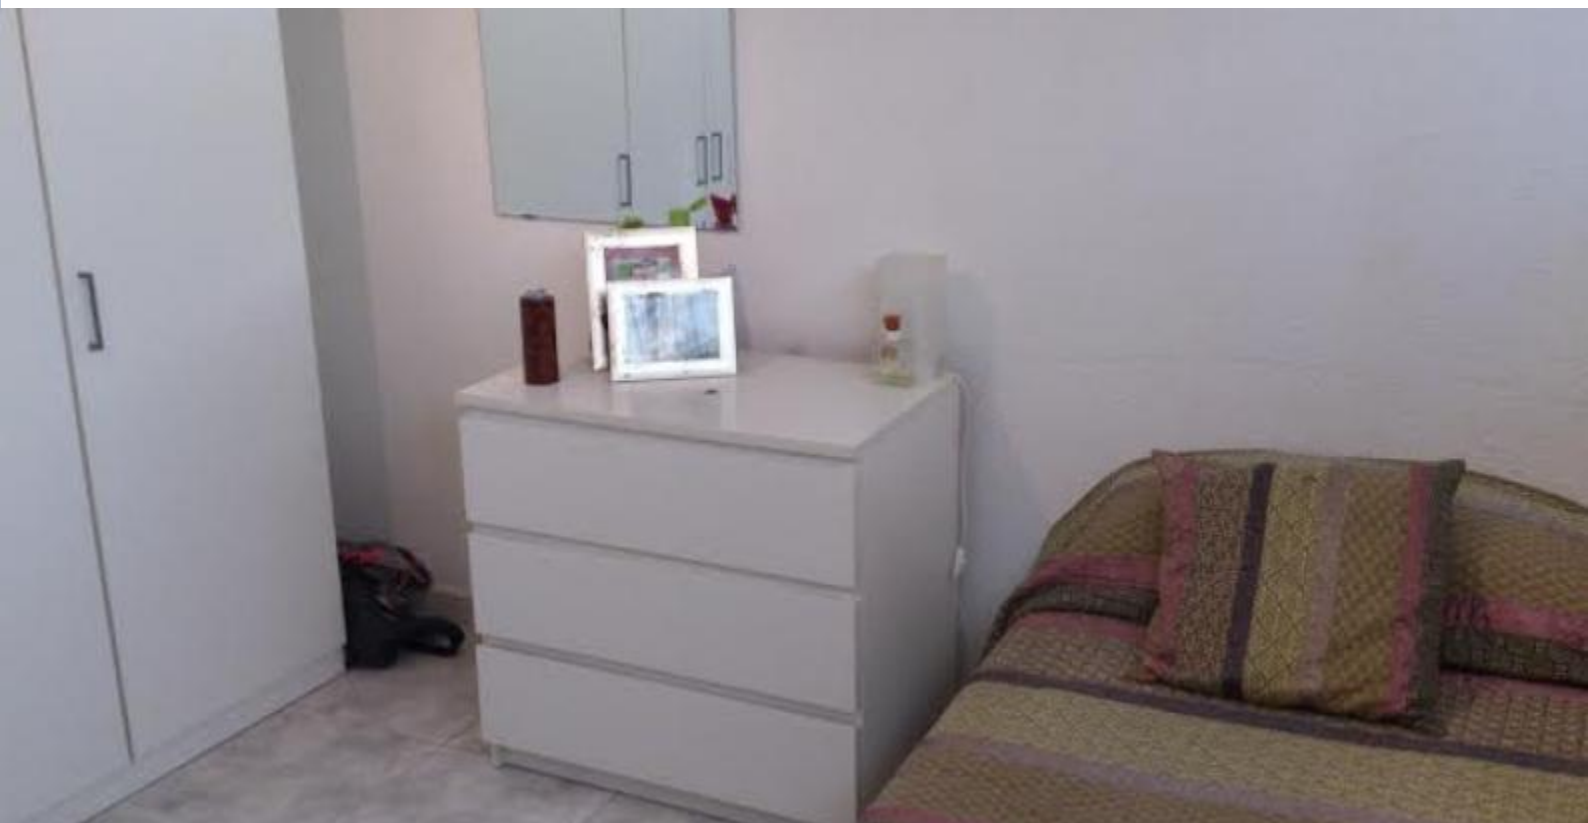

BarcelonaHome

WISH • FIND • ENJOY

STUDENTVÄNLIG ETTA

Beskrivning

Pris / natt från 12€

Pris per månad från 350€

Charmig etta belägen i ett trevligt bostadsområde i Barcelona i distriktet Bellvitge. Lägenheten har ett stort kök med allt du behöver för att uppfylla dina behov samt ett stort badrum med dusch. I närheten hittar du många restauranger, trädgårdar, Parc Ecologic och ett bibliotek. I närheten ligger det stora shoppingcentret Gran Via 2 där man kan spendera en rolig eftermiddag eller ta en god fika. Hospital de Bellvitge är enbart några meter bort, perfekt boende om du ska göra praktik där.

Rummet har en bekväm säng, en skrivbord och en stor garderob där du kan förvara ditt bagage. Rummet har också en stor byrå och tv enbart för dig.

Detaljer

Adress	Carrer de l'Ermita de Bellvitge
Lägenhetens storlek	70m2
Kapacitet	1
Våning	0
Sovrum	1
Badrum	1
Sängar	1
Balkong	Nej
Tillstånd	