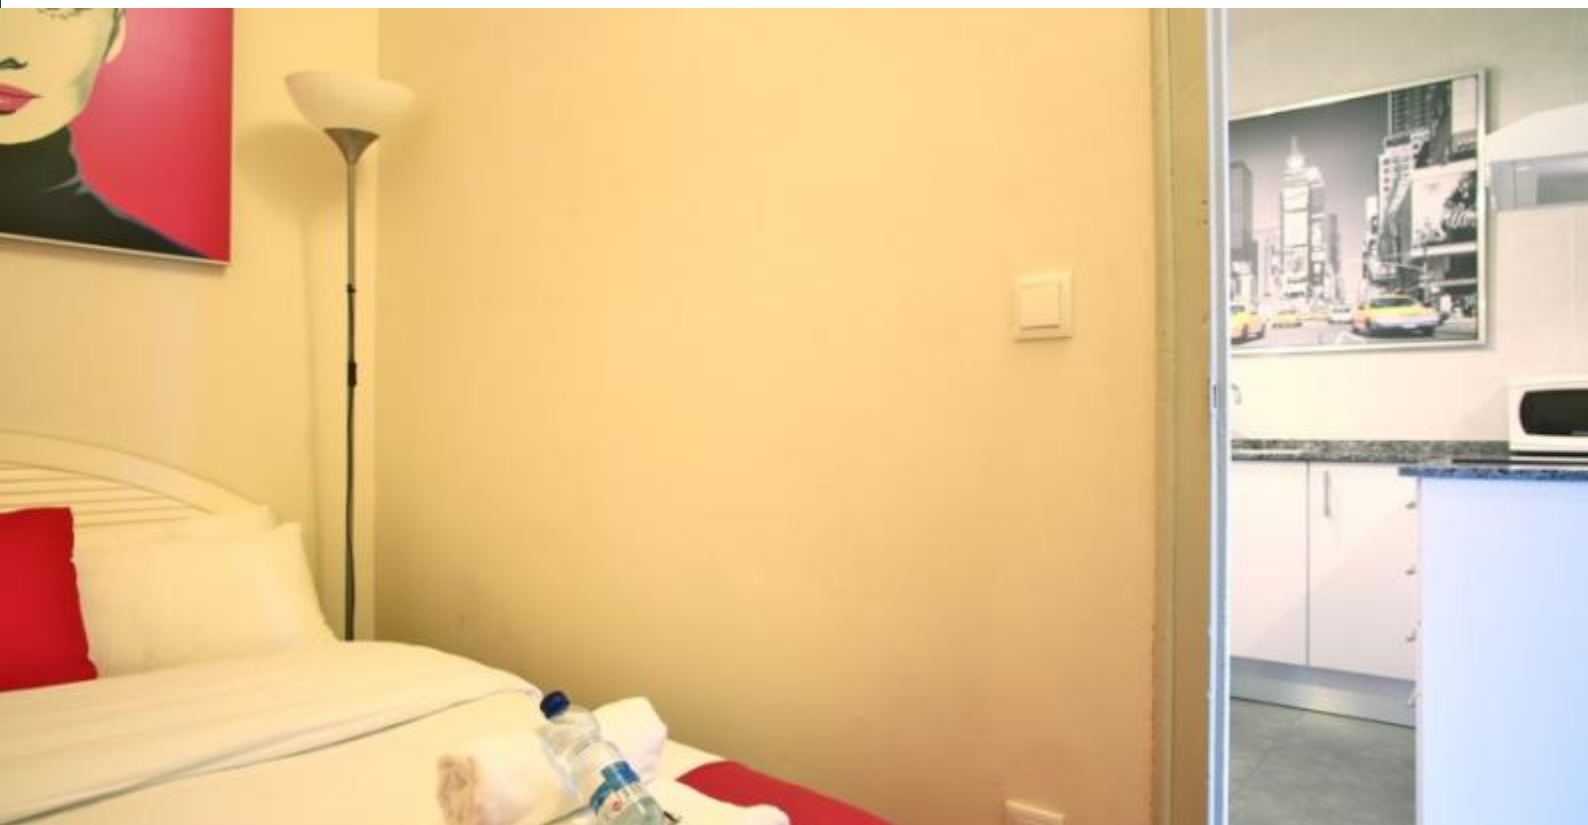

Bra att veta

Överföringar

Kvarstående belopp

Detta belopp är för ägaren. Vid ankomst blir du ombedd att betala det kvarstående beloppet av bokningen.

Incheckning och utcheckning

Incheckning från: 15:00
Utcheckningstid: 11:00

Sen incheckning

Incheckningen är kostnadsfri under timmarna: från kl. 13.00 till 18:30. Om din ankomsttid är utanför dessa timmar, kommer en extra avgift att tillämpas.

Vardagar

20:00 - 22:00 = 15 €

22:00 - 00:00 = 30 €

00:00 framåt = 50 €

Helger och helgdagar

20:00 - 22:00 = 15 €

22:00 - 00:00 = 30 €

00:00 framåt = 50 €

Hyresinformation

husdjur tillåts ej
fester tillåts ej
ingen rökning inomhus