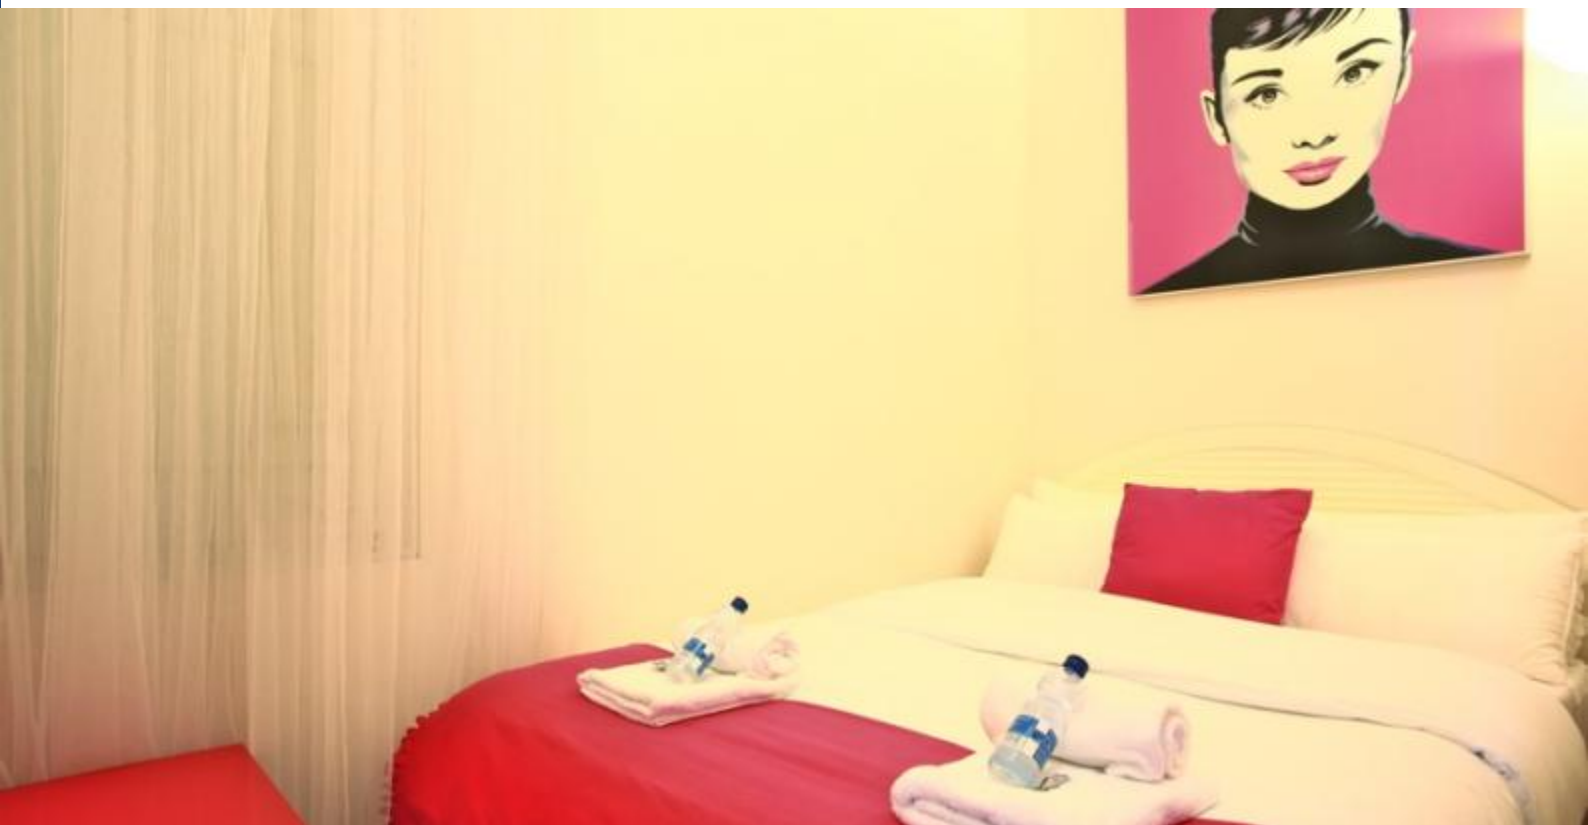

Tjänster

	Allmänt	Värme, Luftkonditionering, Balkong, 24-timmars telefonassistans, Barnsäng
	Byggnad	Hiss
	Kök	Brödrost, Diskmaskin, Ugn, Mikrovågsugn, Kaffebryggare, Tekanna, Vattenkokare, Köksredskap, Kylskåp, Kök, Nespresso maskin, Frys
	Badrum	Hårtork, Dusch
	Tvätt	Tvättmaskin, Sängkläder, Handdukar, Torktumlare, Strykjärn, Filtar
	Nöjen	dvd-spelare, TV, Wi-Fi GRATIS
	Tilläggstjänster