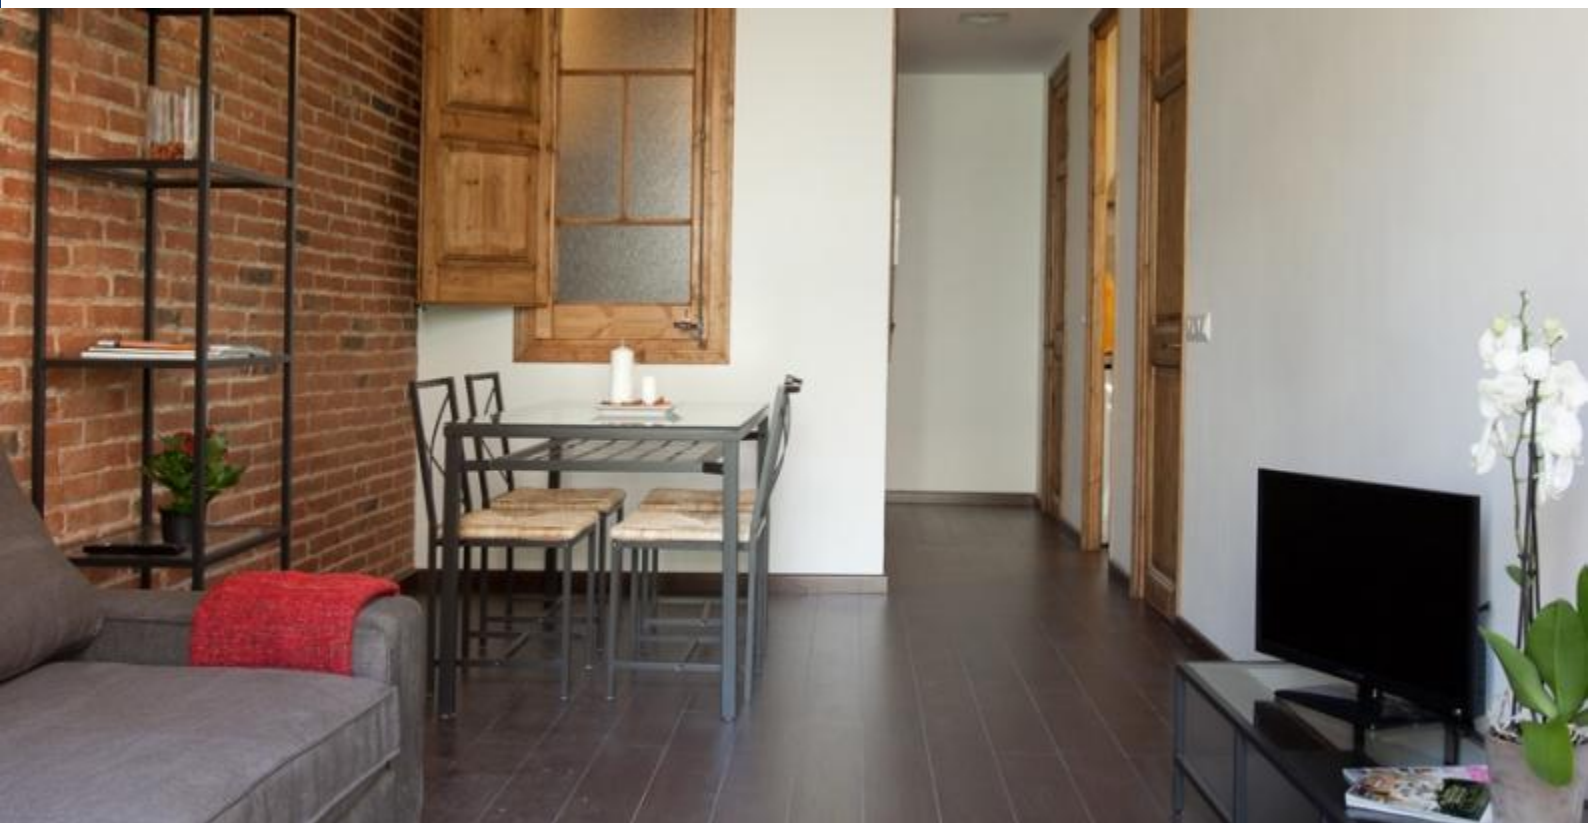

Расположение