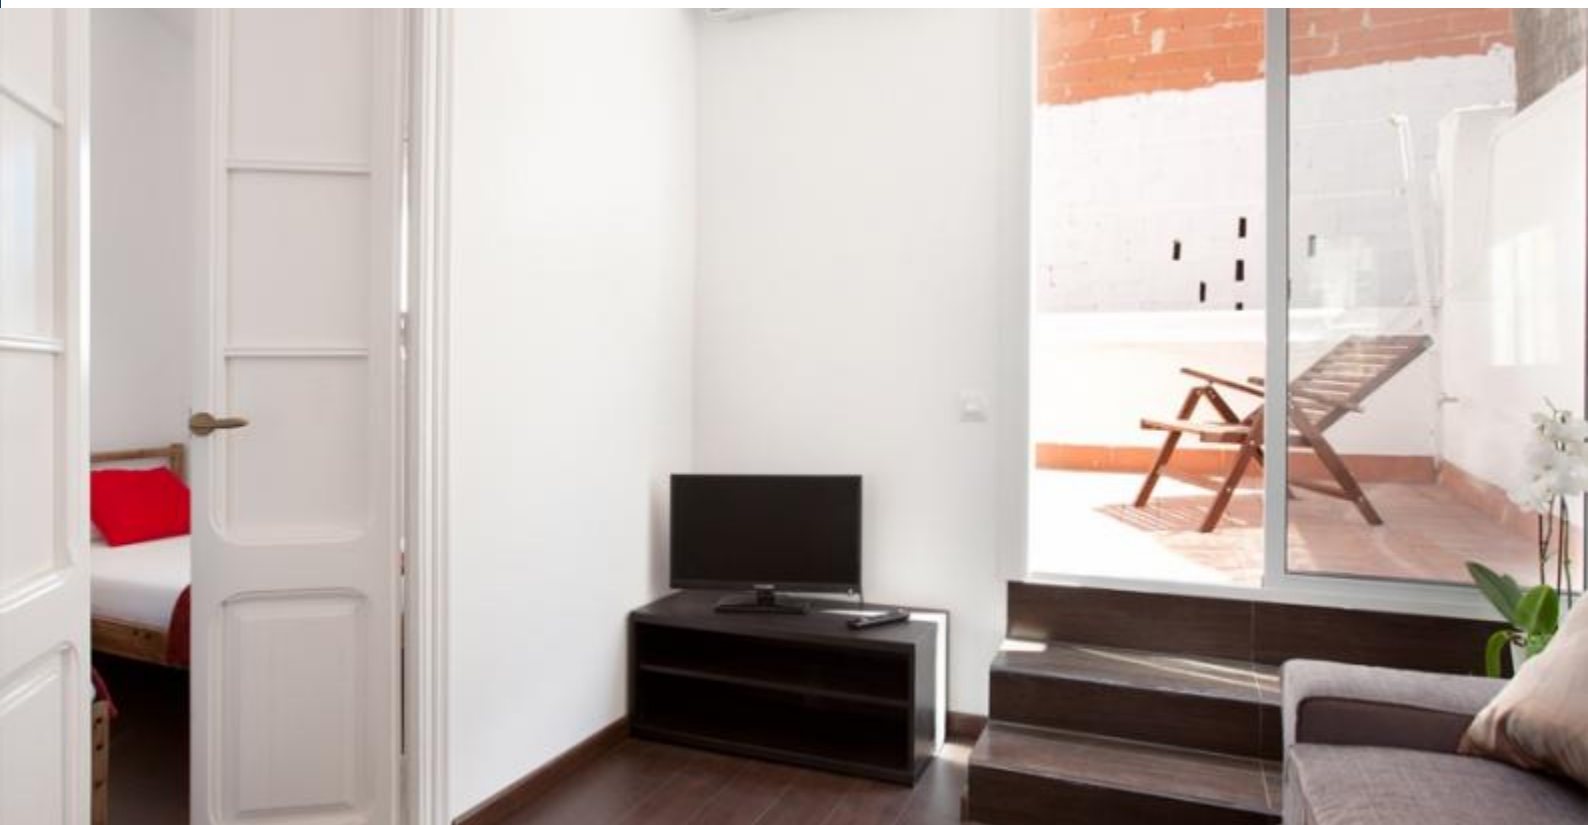

Расположение