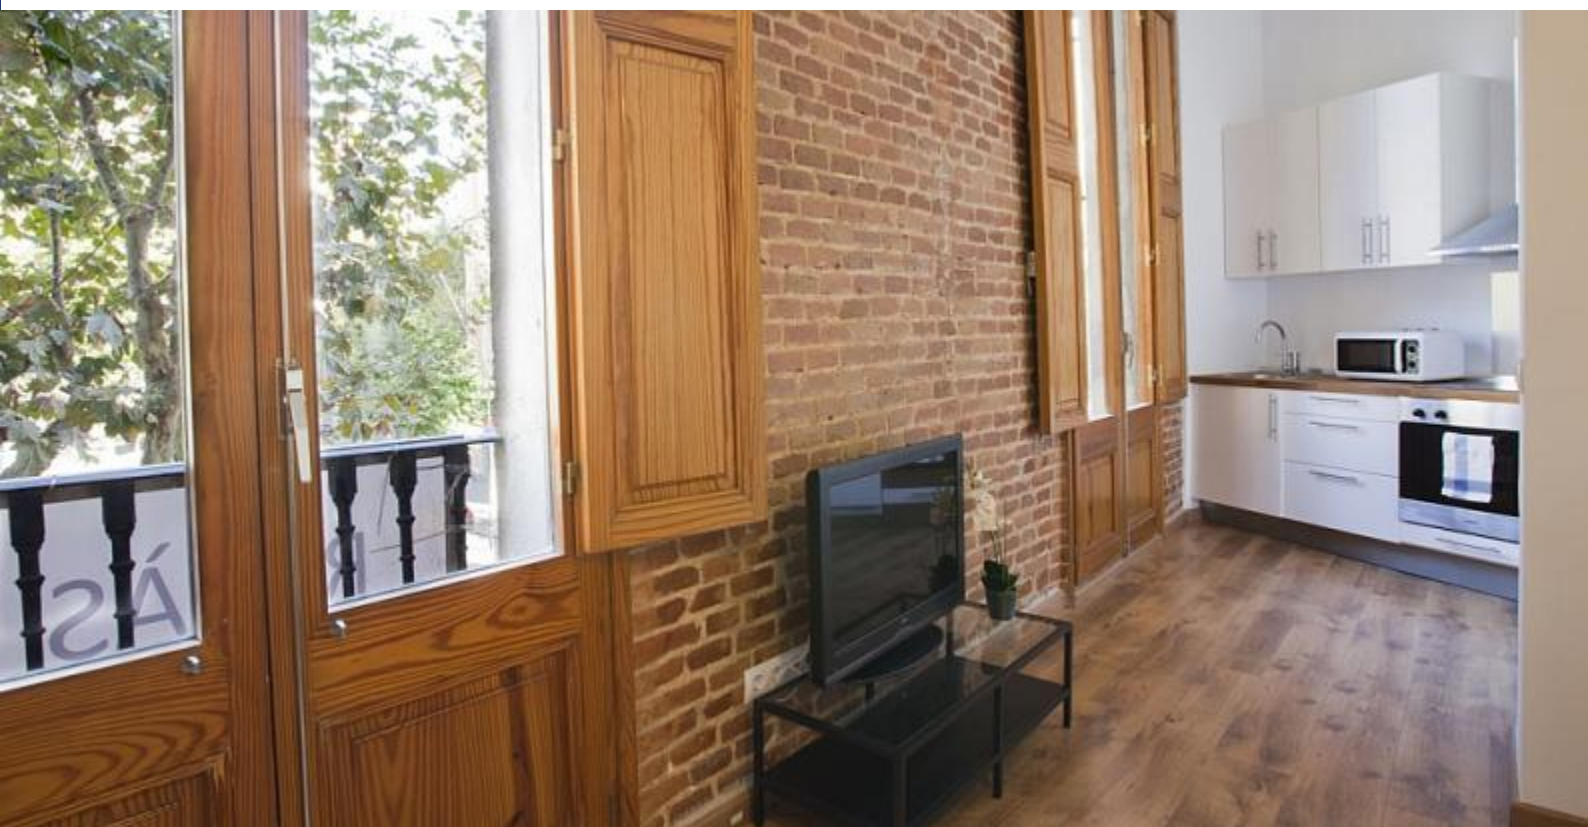

Расположение