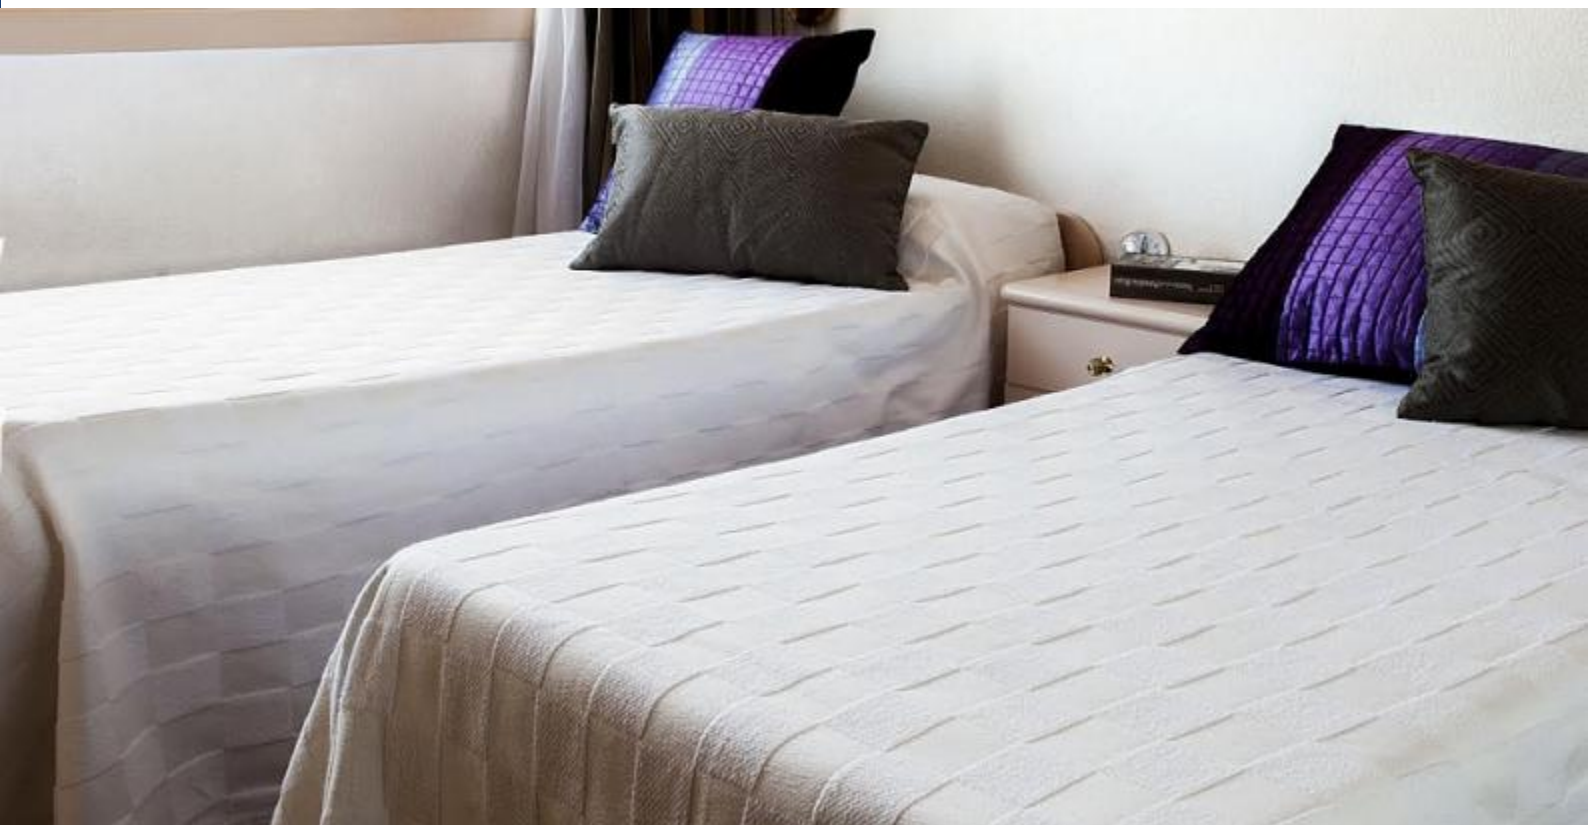

Важно знать

Transfer

Оставшаяся сумма

Эта сумма для владельца.
По прибытии вам будет предложено оплатить ожидающую сумму бронирования.

Заезд и выезд

Время заселения с: 13:00
Выселение до: 10:00

Поздний заезд

Регистрация заезда бесплатна с 13:00 до 18:30. Если ваше время прибытия не в эти часы, будет взиматься дополнительная плата.

Рабочие дни

18:30 - 22:00 = 30 €

22:00 - 01:00 = 50 €

01:00 - 07:00 = 90 €

07:00 - 10:00 = 50 €

Выходные и праздники

13:00 - 22:00 = 30 €

22:00 - 01:00 = 50 €

01:00 - 07:00 = 90 €

07:00 - 10:00 = 50 €

Правила размещения

Животные не разрешены
Проведение вечеринок не разрешается
Запрещено курить внутри