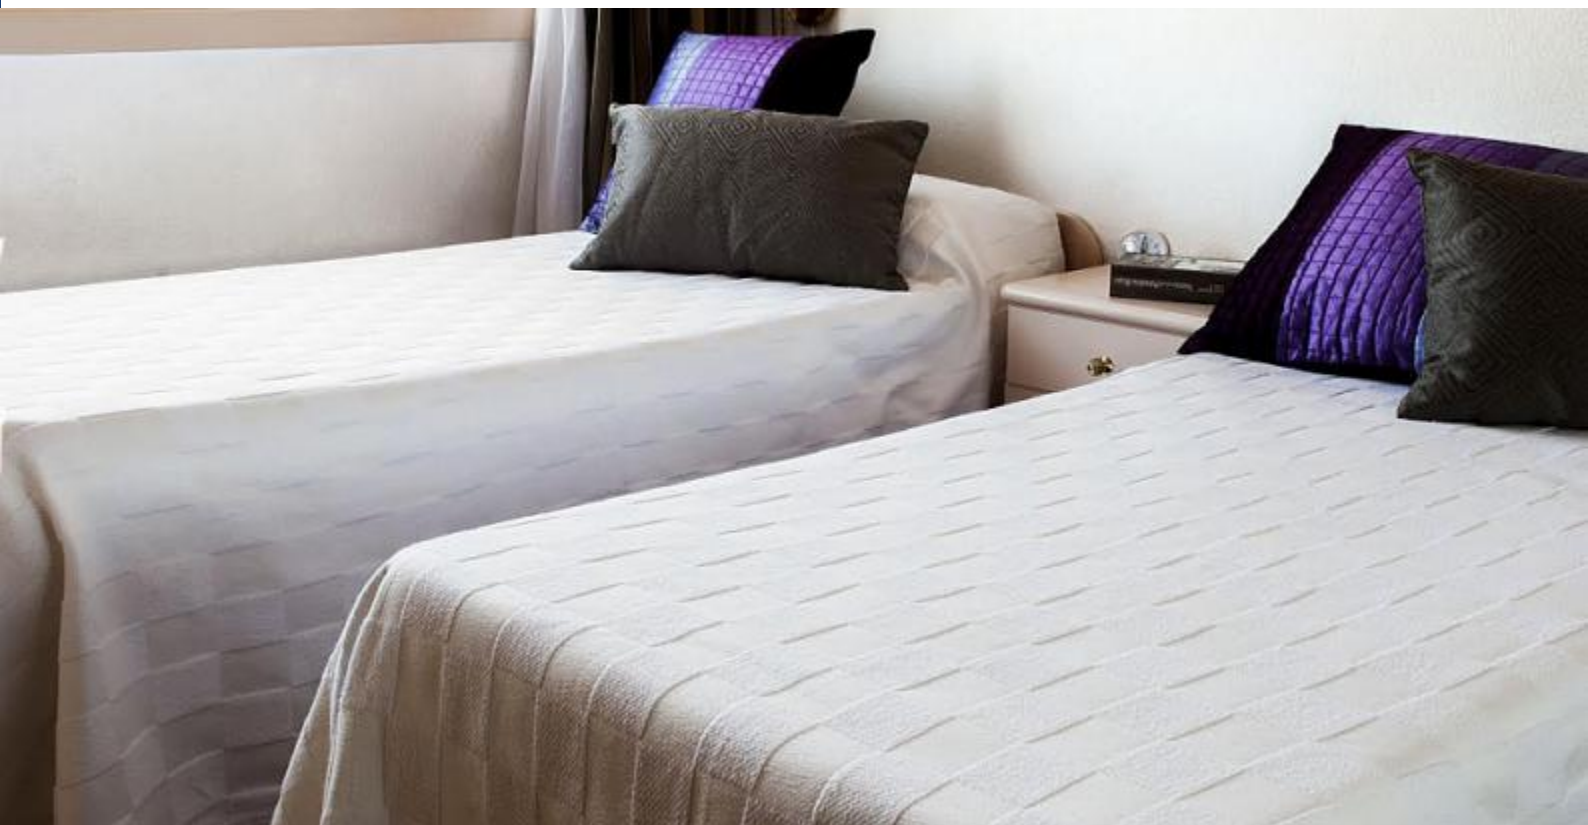

Важно знать

Политика отмены

Оставшаяся сумма

Эта сумма для владельца.
По прибытии вам будет предложено оплатить ожидающую сумму бронирования.

Заезд и выезд

Время заселения с: 13:00
Выселение до: 10:00

Поздний заезд

Регистрация заезда бесплатна с 13:00 до 18:30. Если ваше время прибытия не в эти часы, будет взиматься дополнительная плата.

Рабочие дни

18:30 - 22:00 = 30 €

22:00 - 01:00 = 50 €

01:00 - 07:00 = 90 €

07:00 - 10:00 = 50 €

Выходные и праздники

13:00 - 22:00 = 30 €

22:00 - 01:00 = 50 €

01:00 - 07:00 = 90 €

07:00 - 10:00 = 50 €

Правила размещения

Животные не разрешены
Проведение вечеринок не разрешается
Запрещено курить внутри