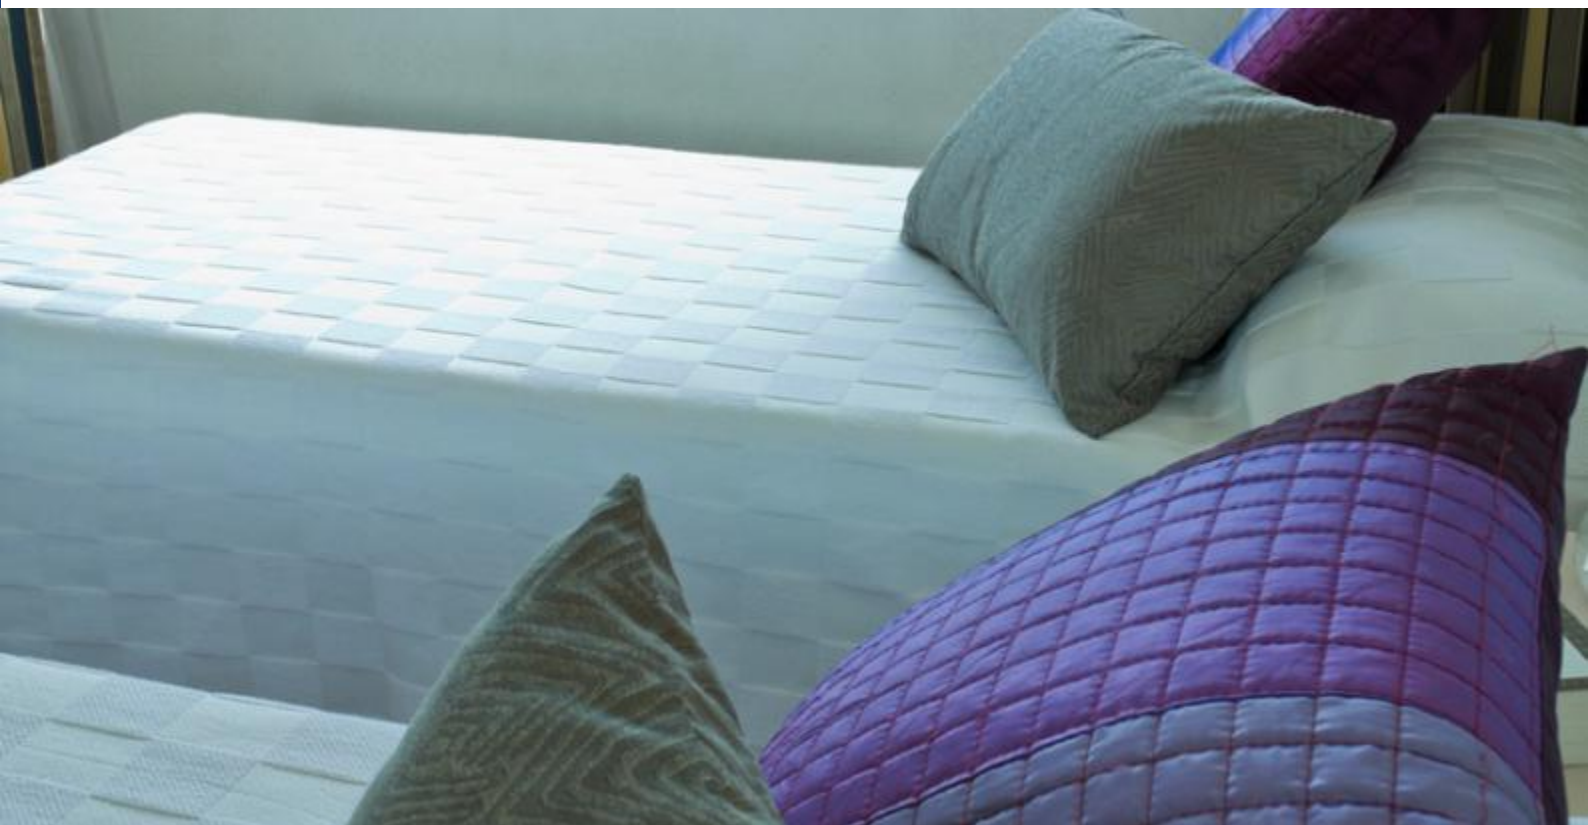

Расположение

Эта уютная квартира расположена в тихом жилом районе **в центре Барселоны**, в нескольких минутах ходьбы от некоторых главных достопримечательностей города, таких как Sagrada Familia (10 минут), Триумфальная арка и Парк de la Ciutadella (5 минут), а также из района El Born (10 минут). В этом районе есть супермаркеты, банки, аптеки, бары и рестораны интернациональной кухни. В нескольких минутах ходьбы вы также можете найти главный автобусный вокзал города, Северный вокзал, откуда отправляются местные, национальные и международные автобусы. В этом районе также имеется отличная транспортная связка, благодаря которой вы можете добраться до любой точки города за считанные минуты.

Метро: (L1) Marina, (L2) Monumental

Автобус: 6 - 10-40 - 42-54 - 62-141 - N0 - N2 - N7 - N9