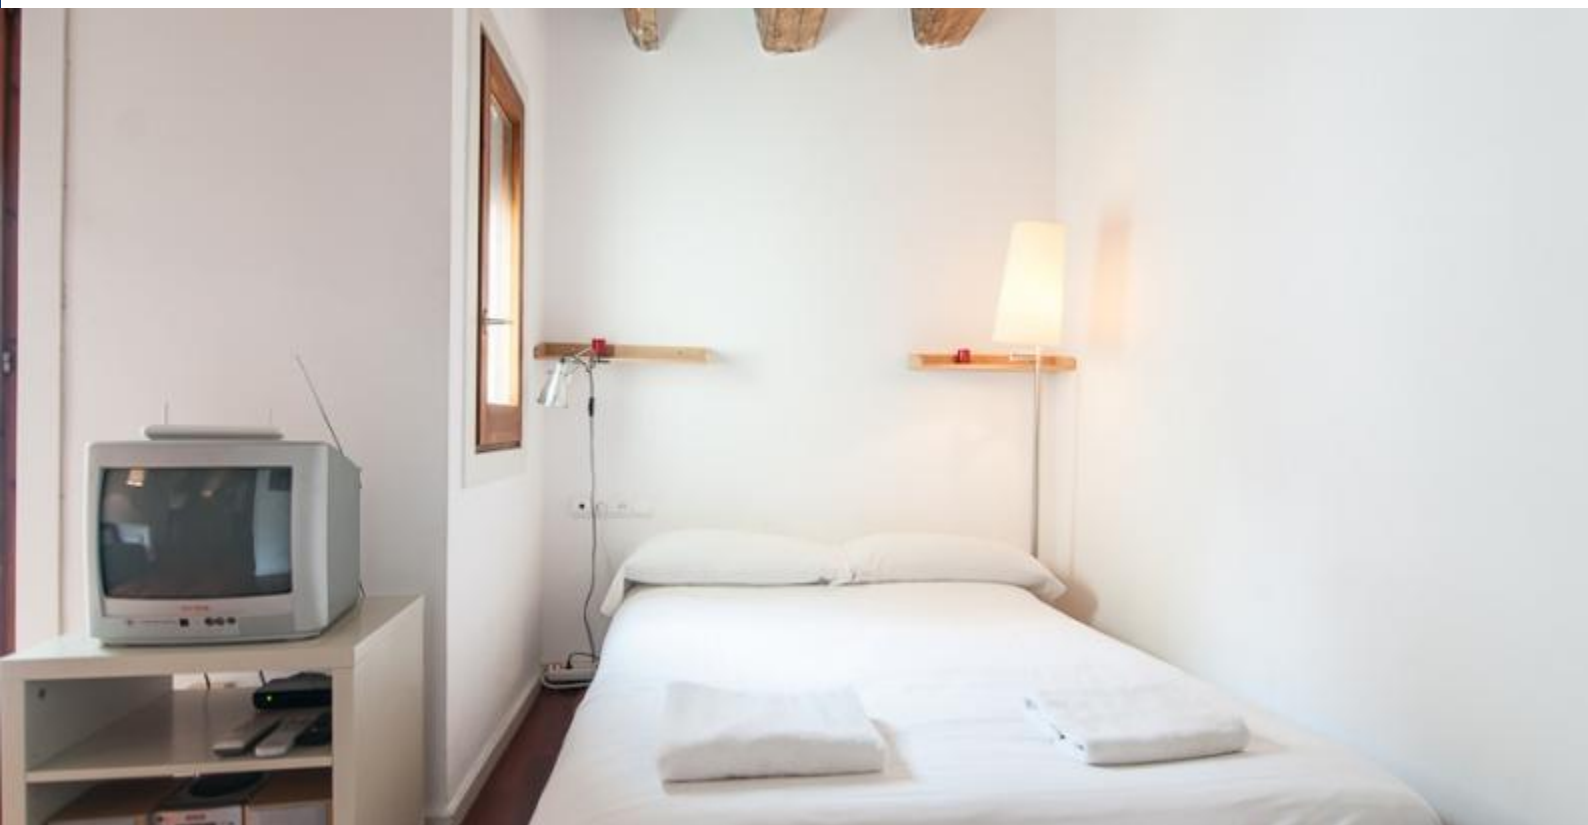

Важно знать

Transfer

Оставшаяся сумма

Эта сумма для владельца.
По прибытии вам будет предложено оплатить ожидающую сумму бронирования.

Заезд и выезд

Время заселения с: 13:00
Выселение до: 11:00

Поздний заезд

Регистрация заезда бесплатна с 13:00 до 18:30. Если ваше время прибытия не в эти часы, будет взиматься дополнительная плата.

Рабочие дни

21:00 - 00:00 = 30 €

00:00 далее = 40 €

Выходные и праздники

21:00 - 00:00 = 30 €

00:00 далее = 40 €

Правила размещения

Животные не разрешены
Проведение вечеринок не разрешается
Запрещено курить внутри

Примечание владельца

Владелец требует 25% от общей стоимости проживания на данный момент вы получите это подтверждение бронирования.