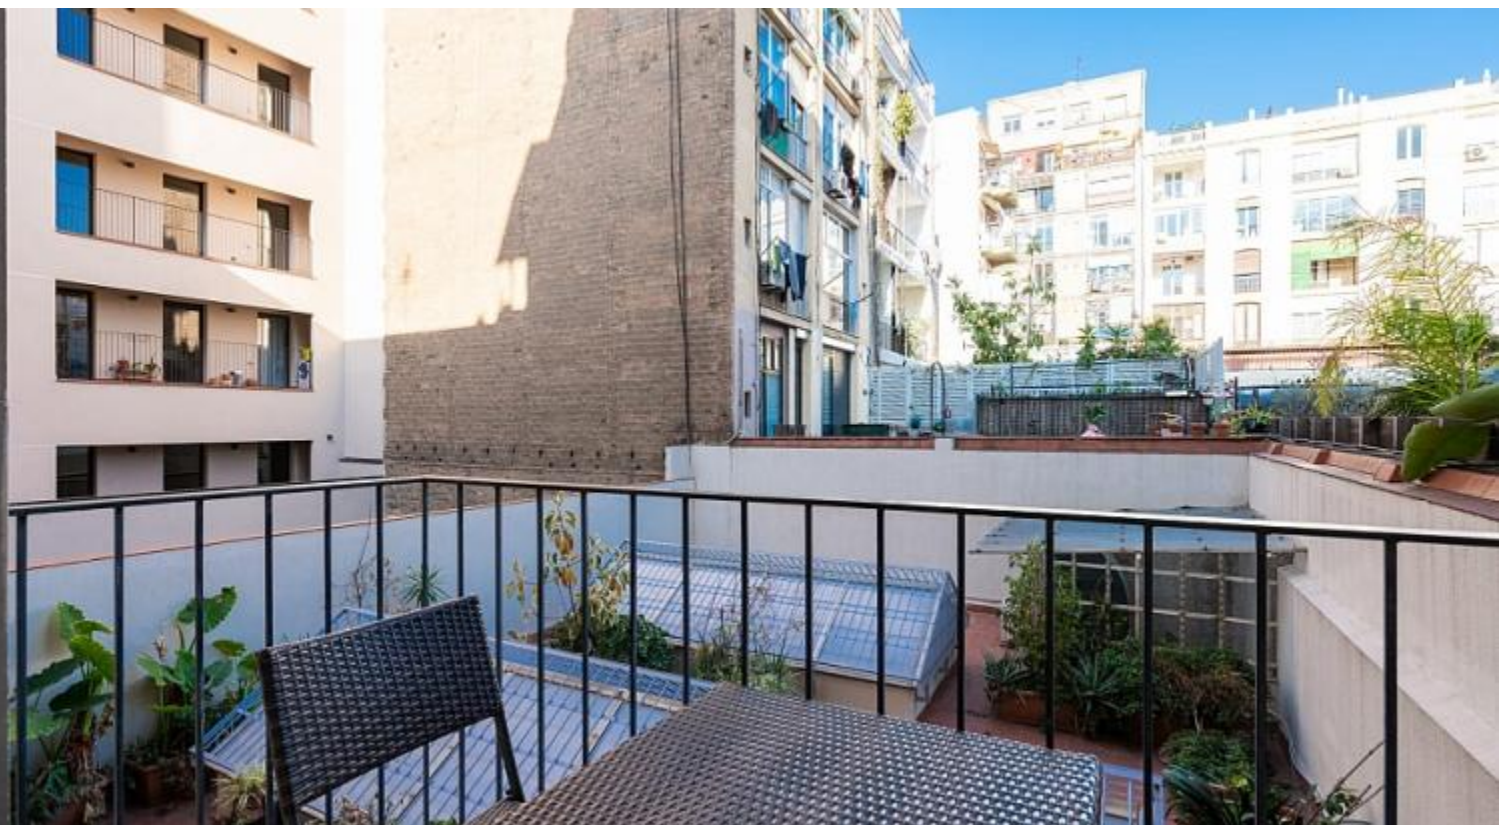

Важно знать

Transfer

Оставшаяся сумма

Эта сумма для владельца.
По прибытии вам будет предложено оплатить ожидающую сумму бронирования.

Заезд и выезд

Время заселения с: 00:00
Выселение до: 00:00

Поздний заезд

Регистрация заезда бесплатна с 13:00 до 18:30. Если ваше время прибытия не в эти часы, будет взиматься дополнительная плата.

Правила размещения

Животные не разрешены
Проведение вечеринок не разрешается
Запрещено курить внутри