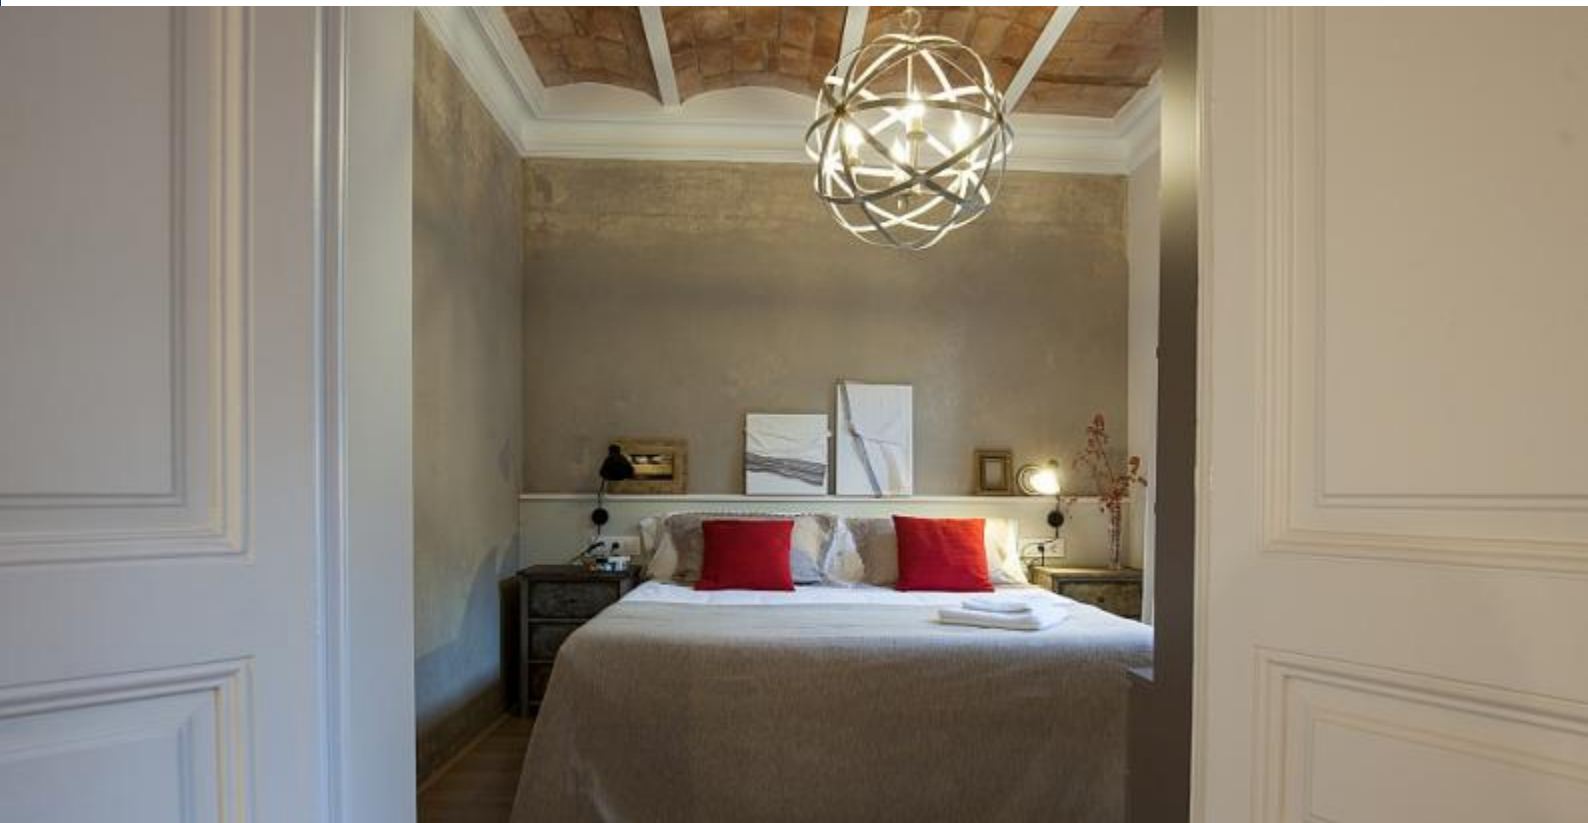

Важно знать

Transfer

Оставшаяся сумма

Эта сумма для владельца.
По прибытии вам будет предложено оплатить ожидающую сумму бронирования.

Заезд и выезд

Время заселения с: 13:00
Выселение до: 11:00

Поздний заезд

Регистрация заезда бесплатна с 13:00 до 18:30. Если ваше время прибытия не в эти часы, будет взиматься дополнительная плата.

Рабочие дни

21:00 - 00:00 = 30 €

00:00 далее = 40 €

Выходные и праздники

21:00 - 00:00 = 30 €

00:00 далее = 40 €

Правила размещения

Животные не разрешены
Проведение вечеринок не разрешается
Запрещено курить внутри