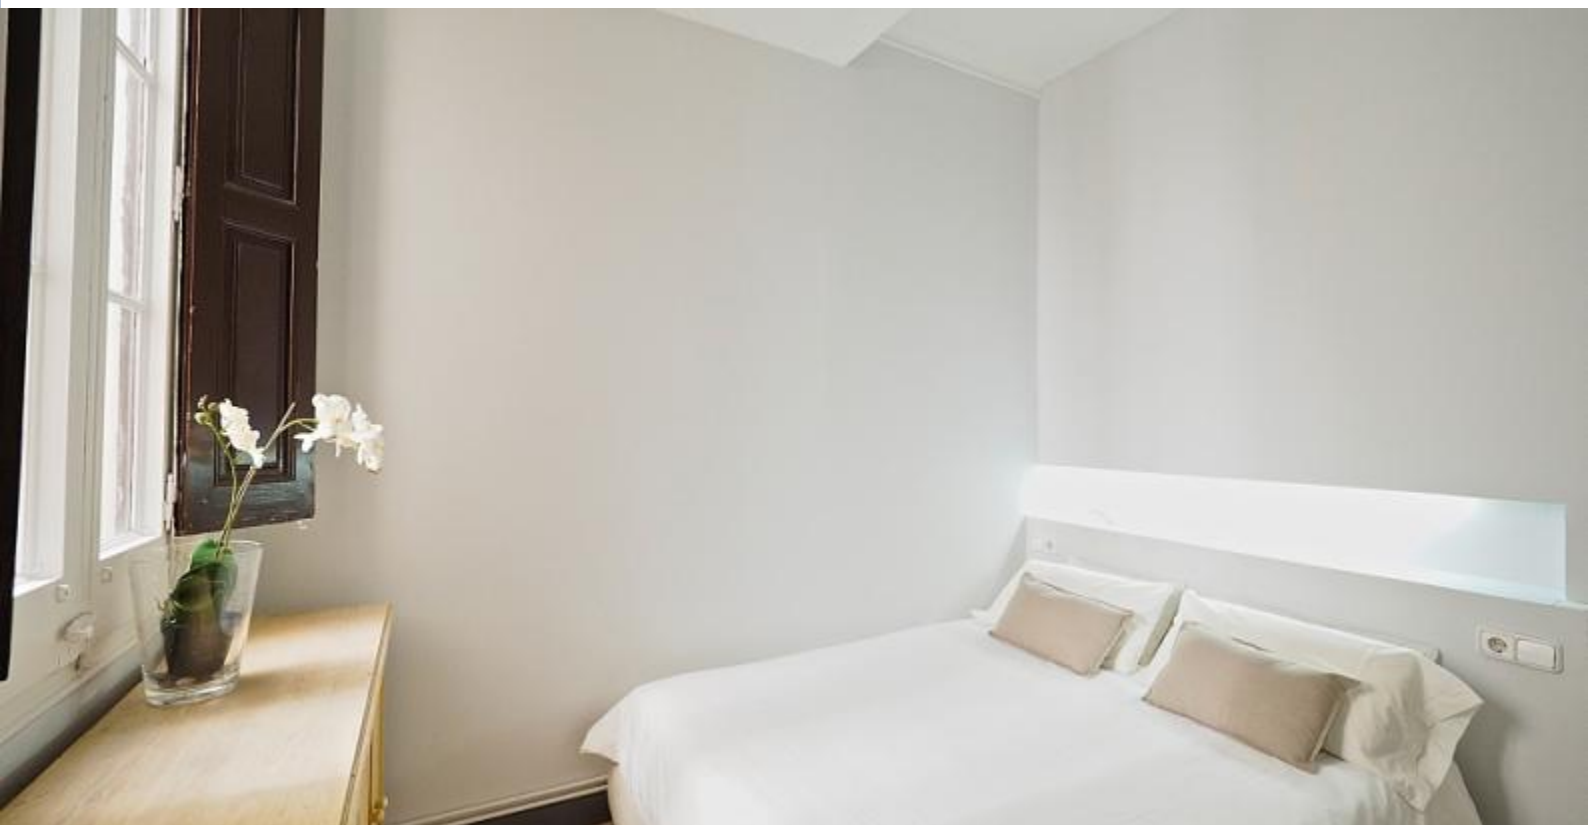

BarcelonaHome

WISH • FIND • ENJOY

УРОЖАЙ 2-КОМНАТНАЯ КВАРТИРА В ЕИХАМПЛЕ

Описание

Цена за ночь от 62€

Цена / в месяц от 1221.75€

Изысканный жилой дом с безупречным дизайном интерьера, прекрасно поддерживают оригинальные черты (такие как роскошно высокие потолки и элегантные французские двери) и уникальное расположение прямо напротив великолепного Паррояуиа де Сант Францесц де церкви о купле-продаже, видимый с балкона.

Войдя, вы окажетесь в великолепном фойе, из которого коридор с поразительными мозаикой приведет вас к просторной гостиной, с мебелью с удобным диваном и со вкусом коллекция антикварной мебели. Повернув налево из фойе вы будете ходить мимо полностью оборудованной U-образная кухня с очаровательными зелеными шкафами и черно-белый клетчатый пол, а также ванная комната с душем и отдельный туалет с великолепными белыми плитками на стенах. В конце зала находится уютная гостиная зона с доступом к солнечным светом столовой и очаровательной чердак с мебелью с удобной двуспальной кроватью. В отеле также имеется спальня с большой двуспальной кроватью рядом с довольно шкаф и стул из светлого дерева. Дзен атмосфера этого пространства обязательно поставит вас в покое после долгого дня.