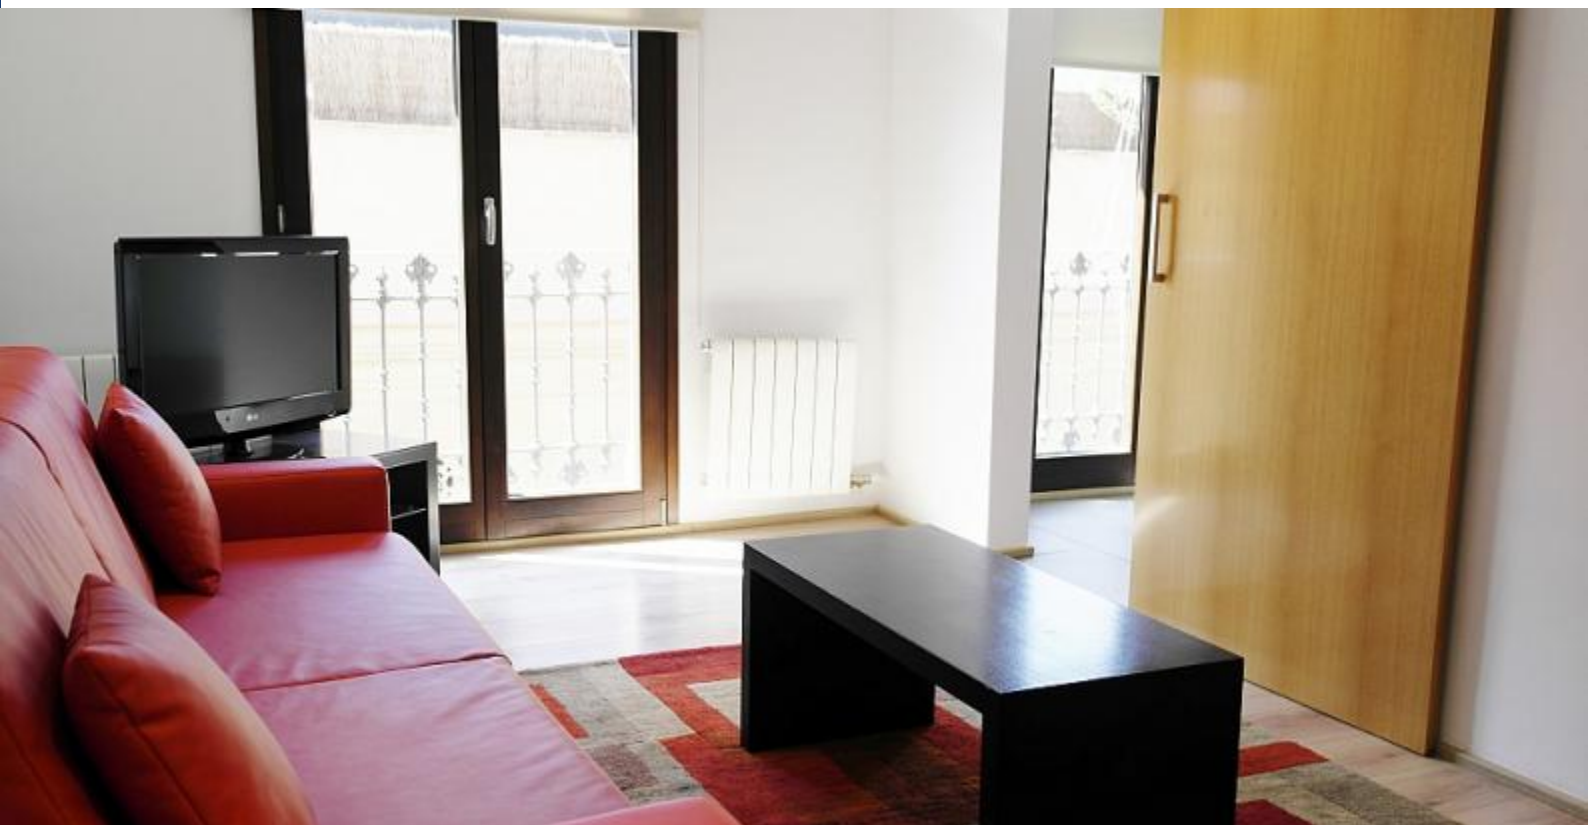

Расположение