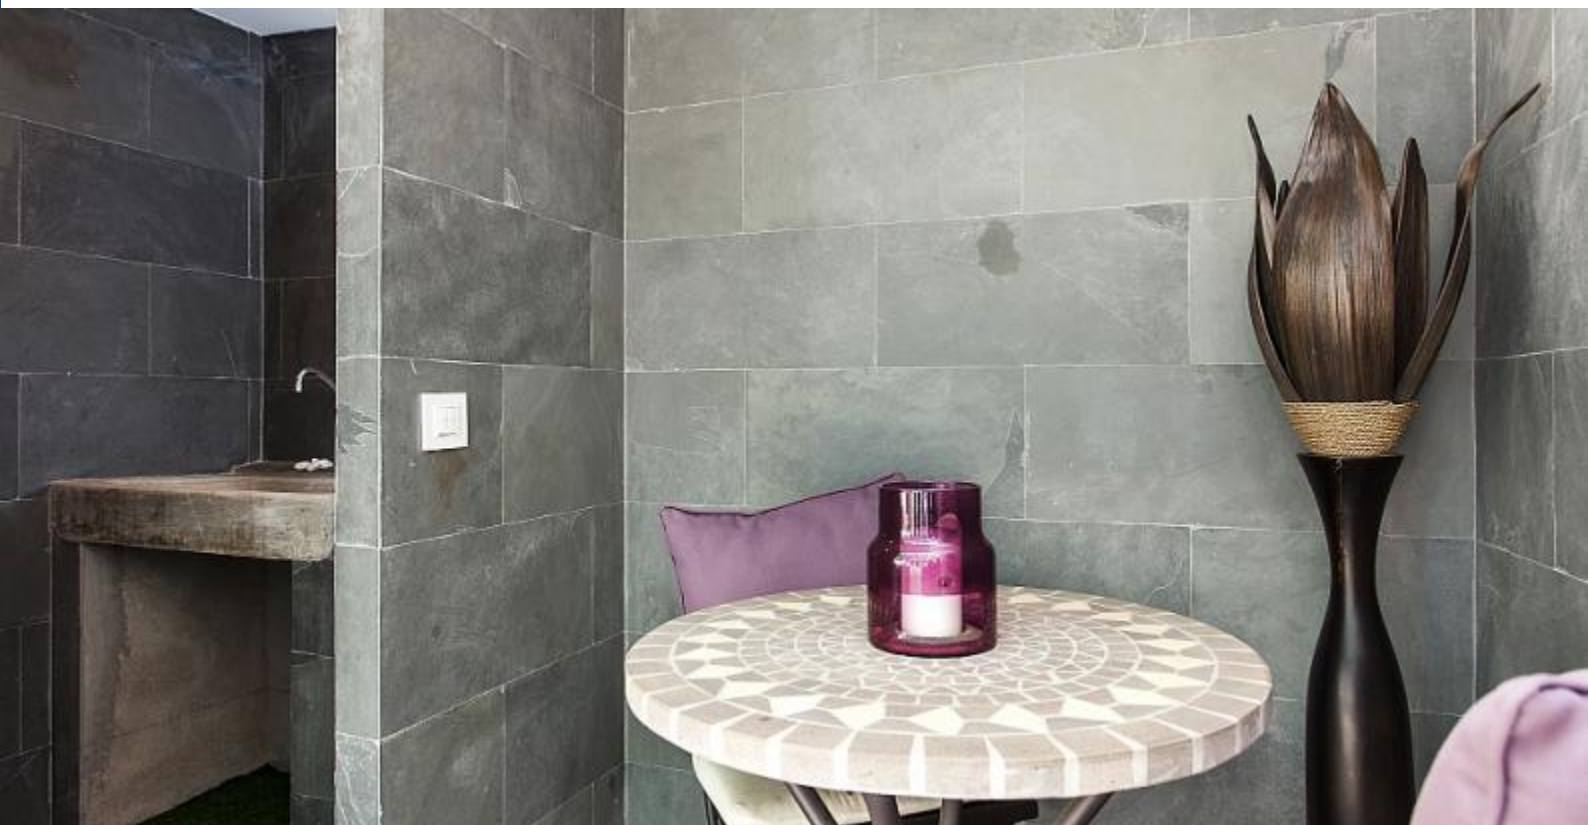

Расположение