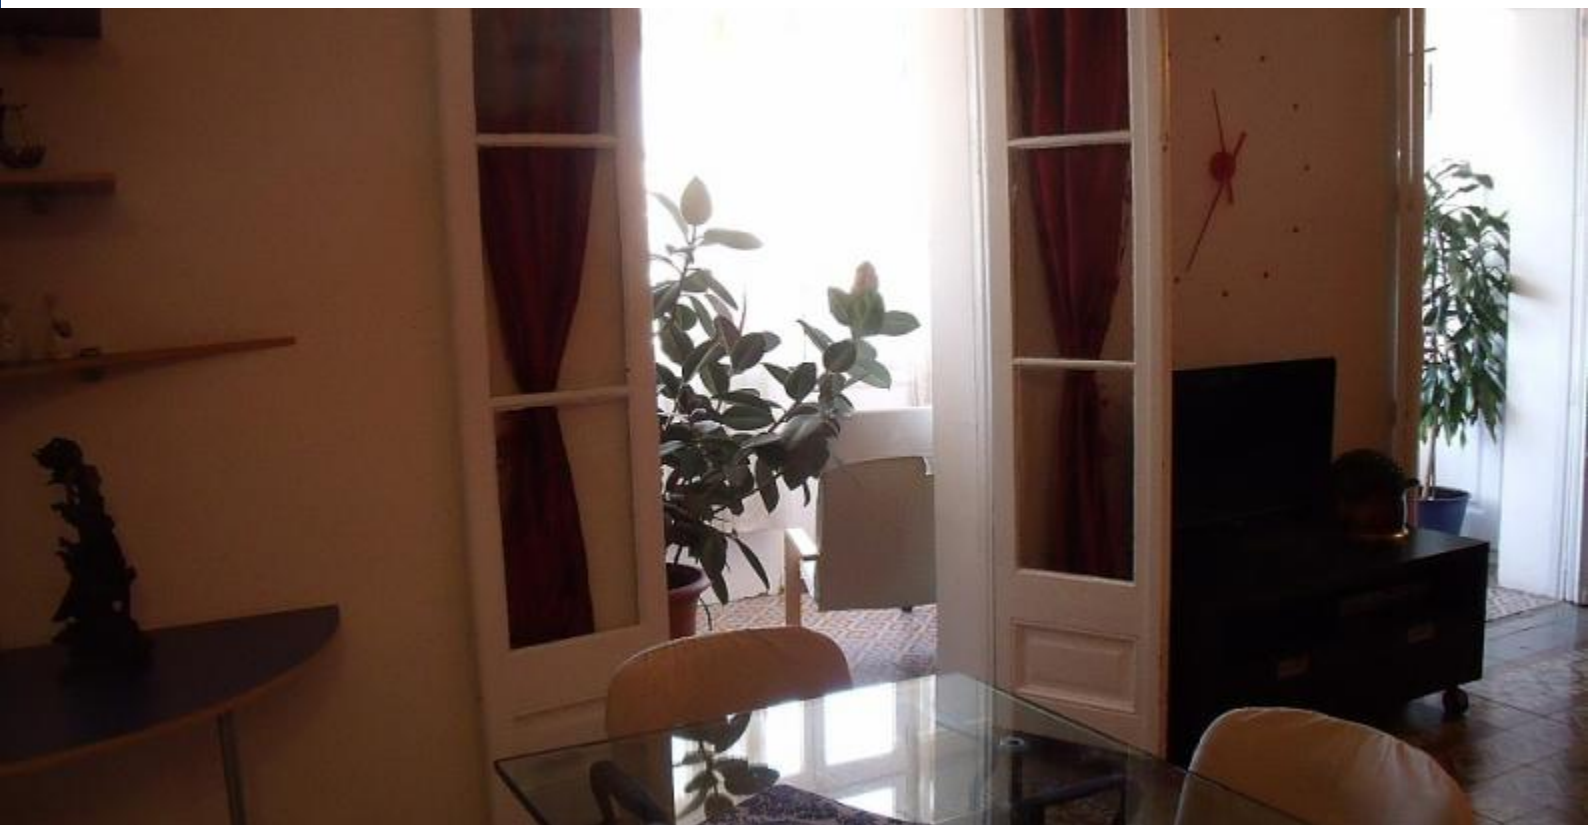

Важно знать

Transfer

Оставшаяся сумма

Эта сумма для владельца.
По прибытии вам будет предложено оплатить ожидающую сумму бронирования.

Заезд и выезд

Время заселения с: 15:00
Выселение до: 12:00

Поздний заезд

Регистрация заезда бесплатна с 13:00 до 18:30. Если ваше время прибытия не в эти часы, будет взиматься дополнительная плата.

Рабочие дни
21:00 - 09:00 = 30 €
Выходные и праздники
21:00 - 09:00 = 30 €

Правила размещения

Животные не разрешены
Проведение вечеринок не разрешается
Запрещено курить внутри
Минимальный возраст 20 лет