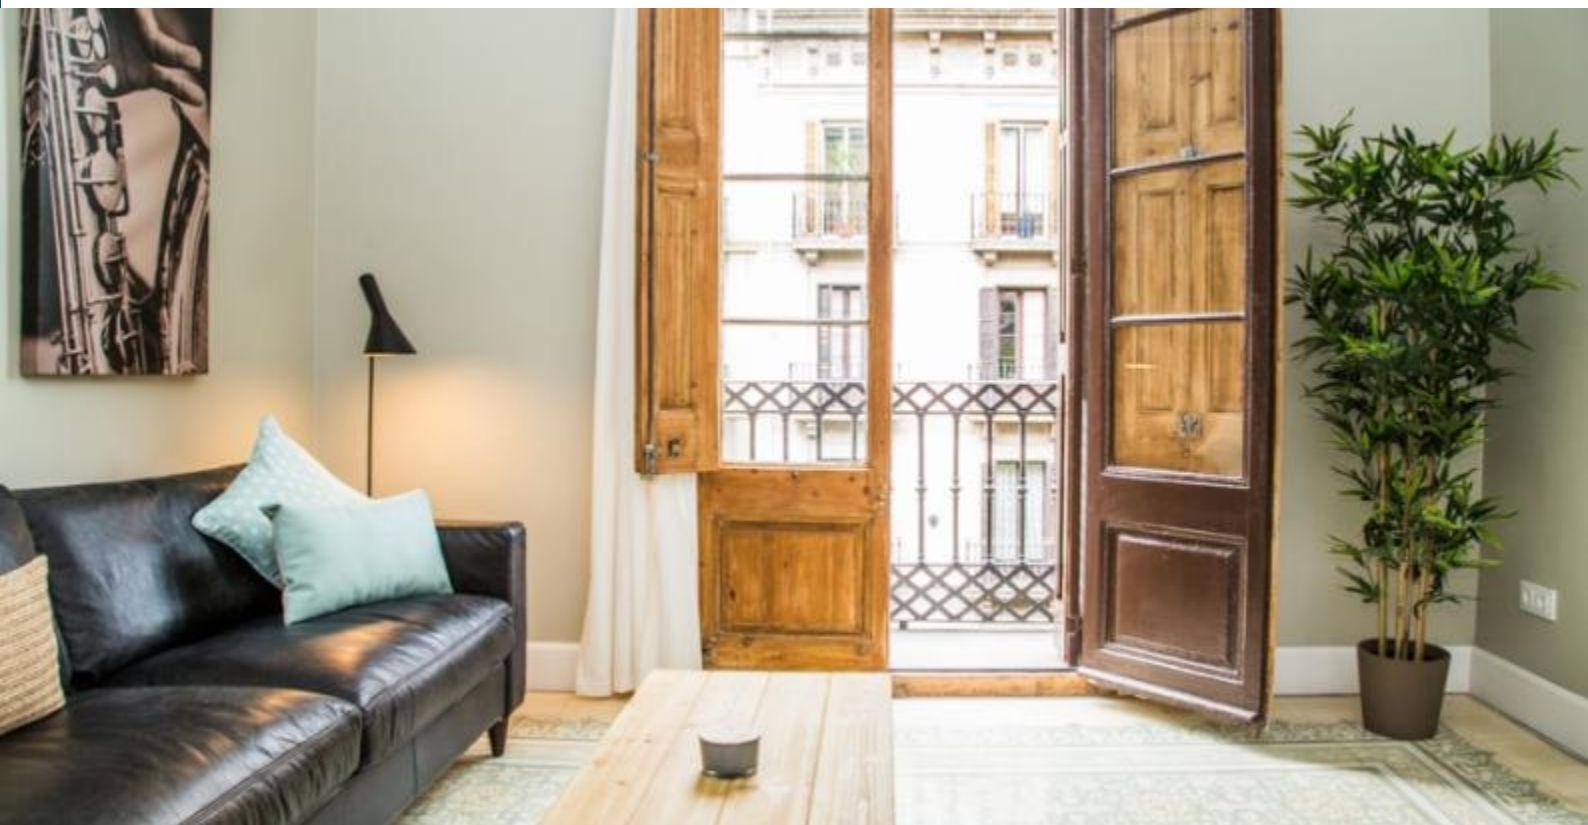

Расположение