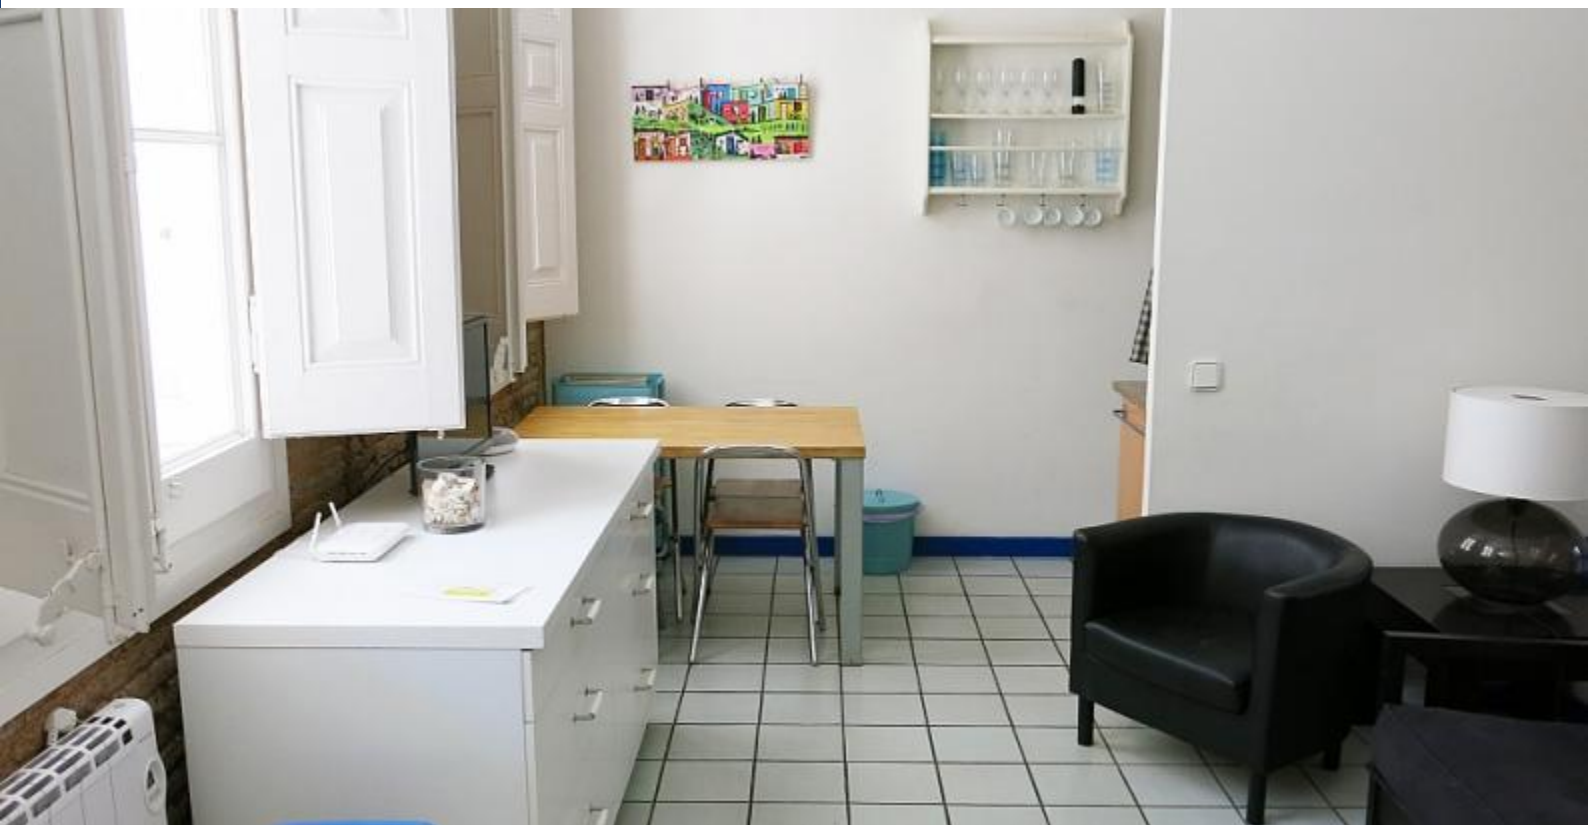

Расположение