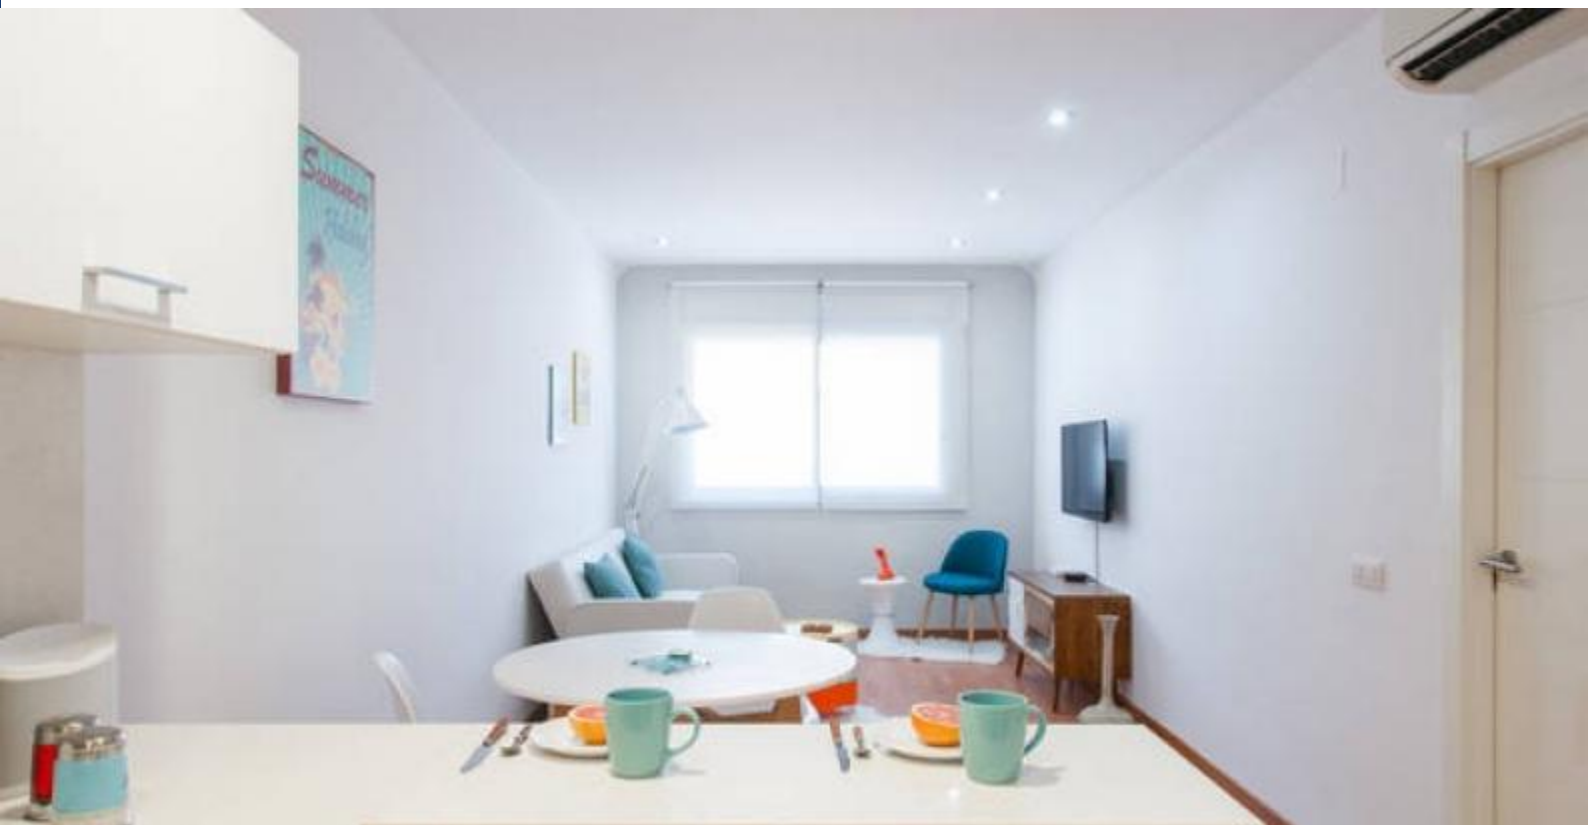

Услуги

	Общее	Отопление, Кондиционер, Детская кроватка
	Здание	Лифт
	Кухня	Тостер, Духовая печь, Микроволновая печь, Кофеварка, Электронный чайник, Кухонные принадлежности, Холодильник, Кухонная плита, Морозилка
	Ванные	Фен, Биде, Ванна, Душ
	Прачечная	Стиральная машина, Постельное белье, Полотенца, Утюг, Одеяла
	Развлечения	Система звука Hi-Fi, Телевизор, Кабельное телевидение, Домашний кинотеатр, Бесплатный Wi-Fi
	Дополнительные услуги