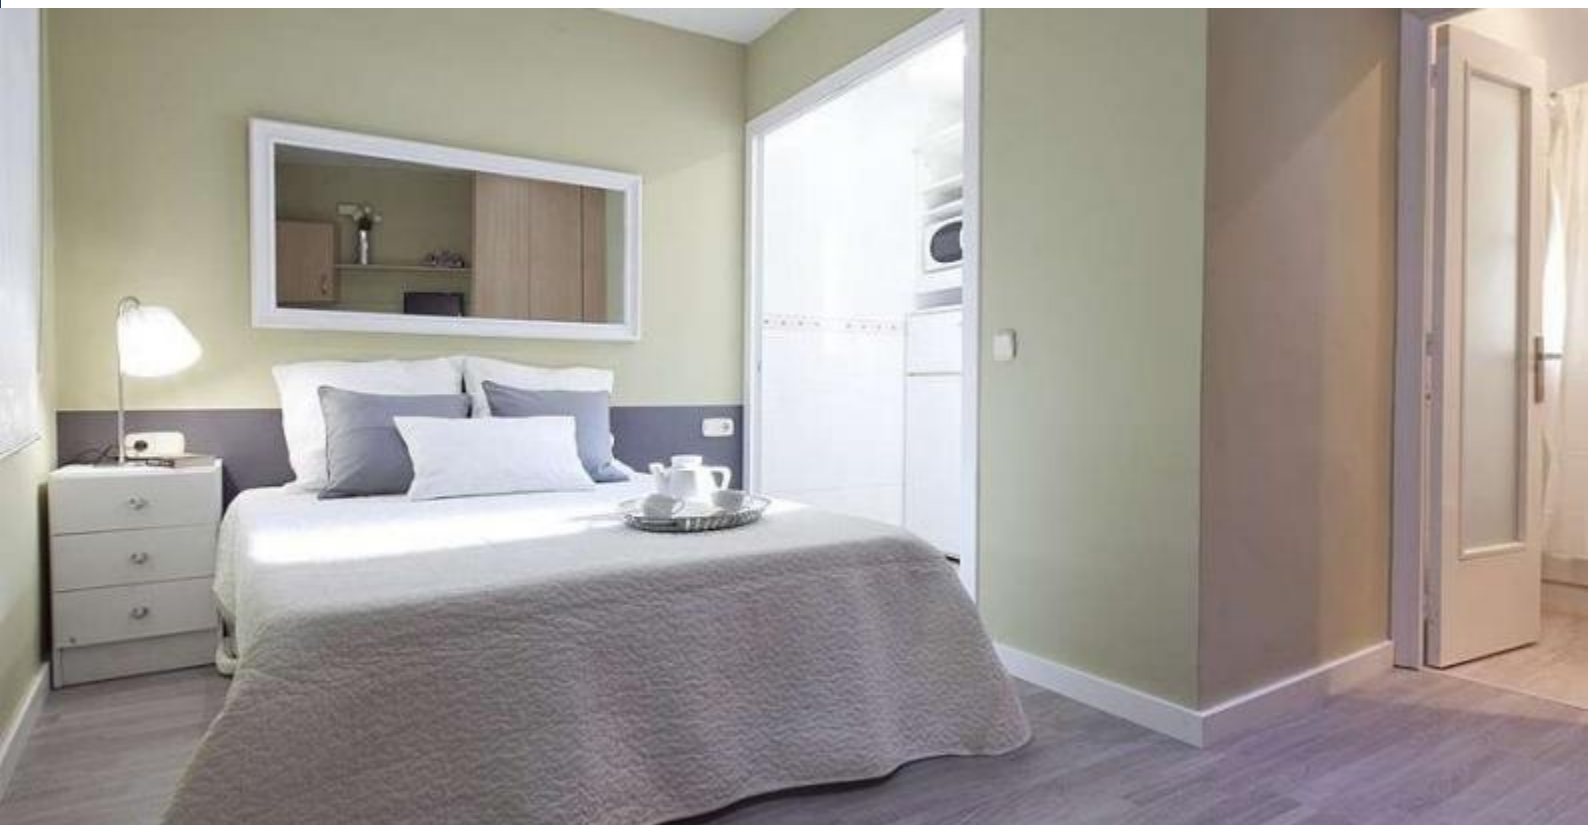

BarcelonaHome

WISH • FIND • ENJOY

ESTÚDIO GRANDE NO CORAÇÃO DO NASCIDO

Descrição

Preço / noite desde 37€

Preço / mês desde 1100€

Este **estúdio para aluguel mensal em Barcelona** está situado no terceiro andar de um edifício típico do bairro Born, a poucos passos de distância das principais atrações do centro da cidade. Esta propriedade acolhedora foi completamente remodelado recentemente, utilizando materiais de qualidade e exibindo uma decoração moderna para assegurar aos hóspedes uma estadia confortável.

Ele consiste em uma grande sala equipada com uma cama e uma mesa com cadeiras, um banheiro com chuveiro e uma pequena cozinha equipada com tudo que você precisa para cozinhar todos os seus pratos favoritos. A partir deste ponto do **centro de Barcelona**, você pode facilmente chegar a alguns dos principais pontos turísticos da cidade como o Museu Picasso, a Igreja de Santa Maria del Mar e visitar a área de El Born com suas características ruas cheias de lojas de artesanato e lojas de moda.

Detalhes

Endereço	Carrer del Portal Nou
Tamanho do apartamento	25m2
Capacidade	2
Andar	3
Quartos	0
Banheiros	1
Camas	1
Varanda	Não
Licença	

Opiniões	Excelente 9.2
€ Preço	8.6
🛏️ Qualidade	8.8
📍 Localização	9.8
✓ Limpeza e desinfeção finais	9.4
🔑 Check-in	9.2