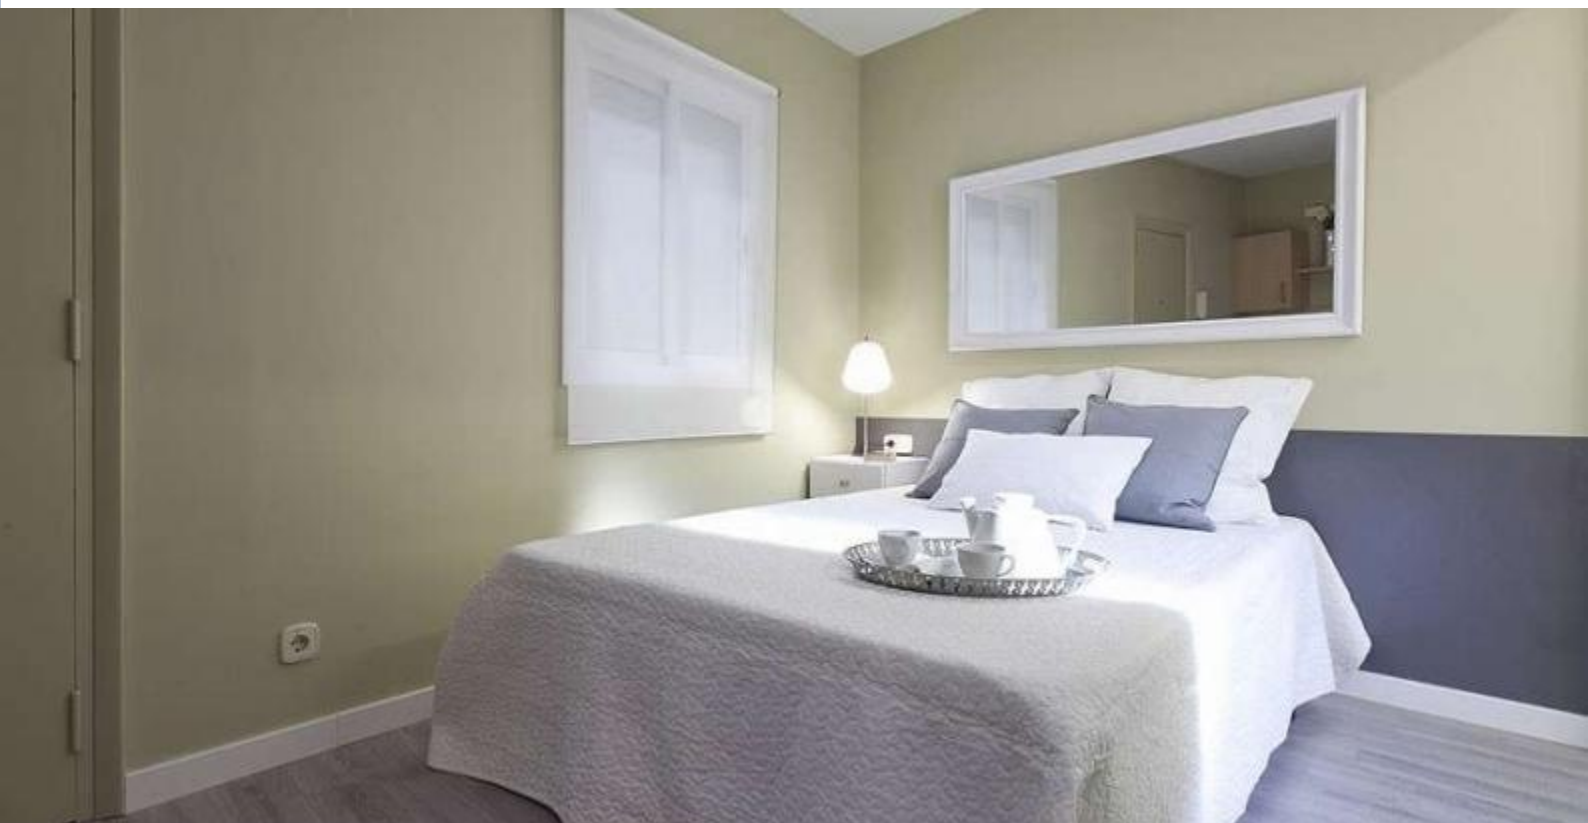

BarcelonaHome

WISH • FIND • ENJOY

ESTÚDIO GRANDE NO CORAÇÃO DO NASCIDO

Descrição

Preço / noite desde 37€

Preço / mês desde 1100€

Este **estúdio para aluguel mensal em Barcelona** está situado no terceiro andar de um edifício típico do bairro Born, a poucos passos de distância das principais atrações do centro da cidade. Esta propriedade acolhedora foi completamente remodelado recentemente, utilizando materiais de qualidade e exibindo uma decoração moderna para assegurar aos hóspedes uma estadia confortável.

Ele consiste em uma grande sala equipada com uma cama e uma mesa com cadeiras, um banheiro com chuveiro e uma pequena cozinha equipada com tudo que você precisa para cozinhar todos os seus pratos favoritos. A partir deste ponto do **centro de Barcelona**, você pode facilmente chegar a alguns dos principais pontos turísticos da cidade como o Museu Picasso, a Igreja de Santa Maria del Mar e visitar a área de El Born com suas características ruas cheias de lojas de artesanato e lojas de moda.