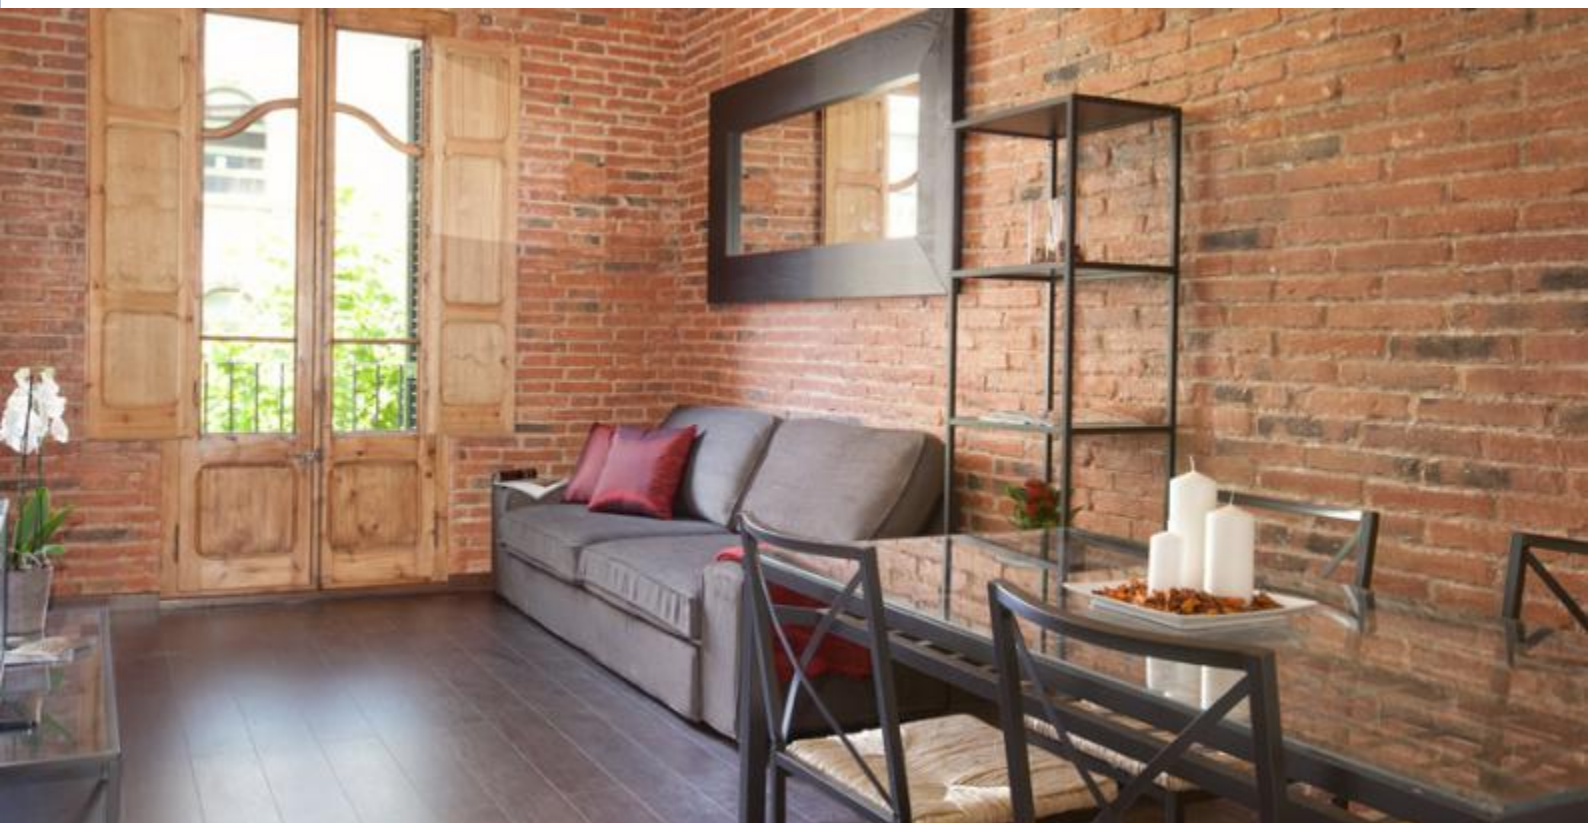

BarcelonaHome

WISH • FIND • ENJOY

ALOJAMENTO SAGRADA FAMILIA

Descrição

Preço / noite desde 115€

Preço / mês desde 2100€

Projeto apartamento perto da Sagrada Família e do Hospital de Sant Pau, jóia arquitetônica do catalão Cultura mundialmente conhecida que lhe permitirá passar umas férias em uma atmosfera de conforto e relaxamento para ser fornecido com cozinha e utensílios, quartos funcionais e sala de estar com vista .

A decoração tem sido muito cuidadoso para preservar o teto abobadado e tijolo como uma característica particular. Convenientemente localizado em uma área que também tem bares e restaurantes típicos da cidade e lojas e galerias de arte. Localizado perto de duas grandes linhas de metrô da cidade que permitirá o acesso ao centro em uma curta distância. Também a partir daqui você pode acessar bairro de Gracia famosa pela sua singularidade e autenticidade onde você vai encontrar grande variedade de lugares com terraços que permitem a recreação ao ar livre.