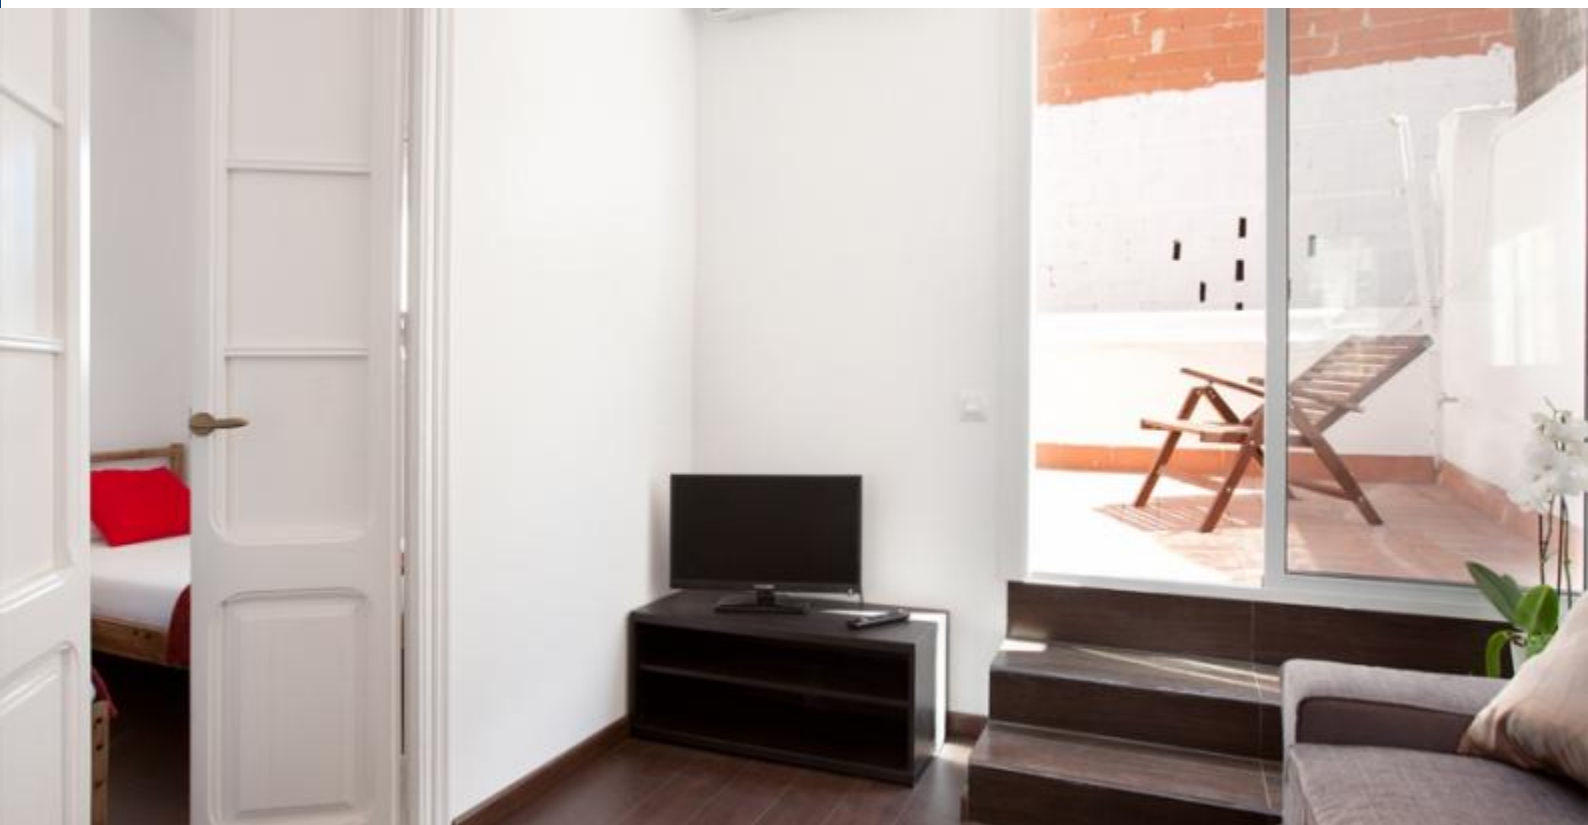

Os arredores