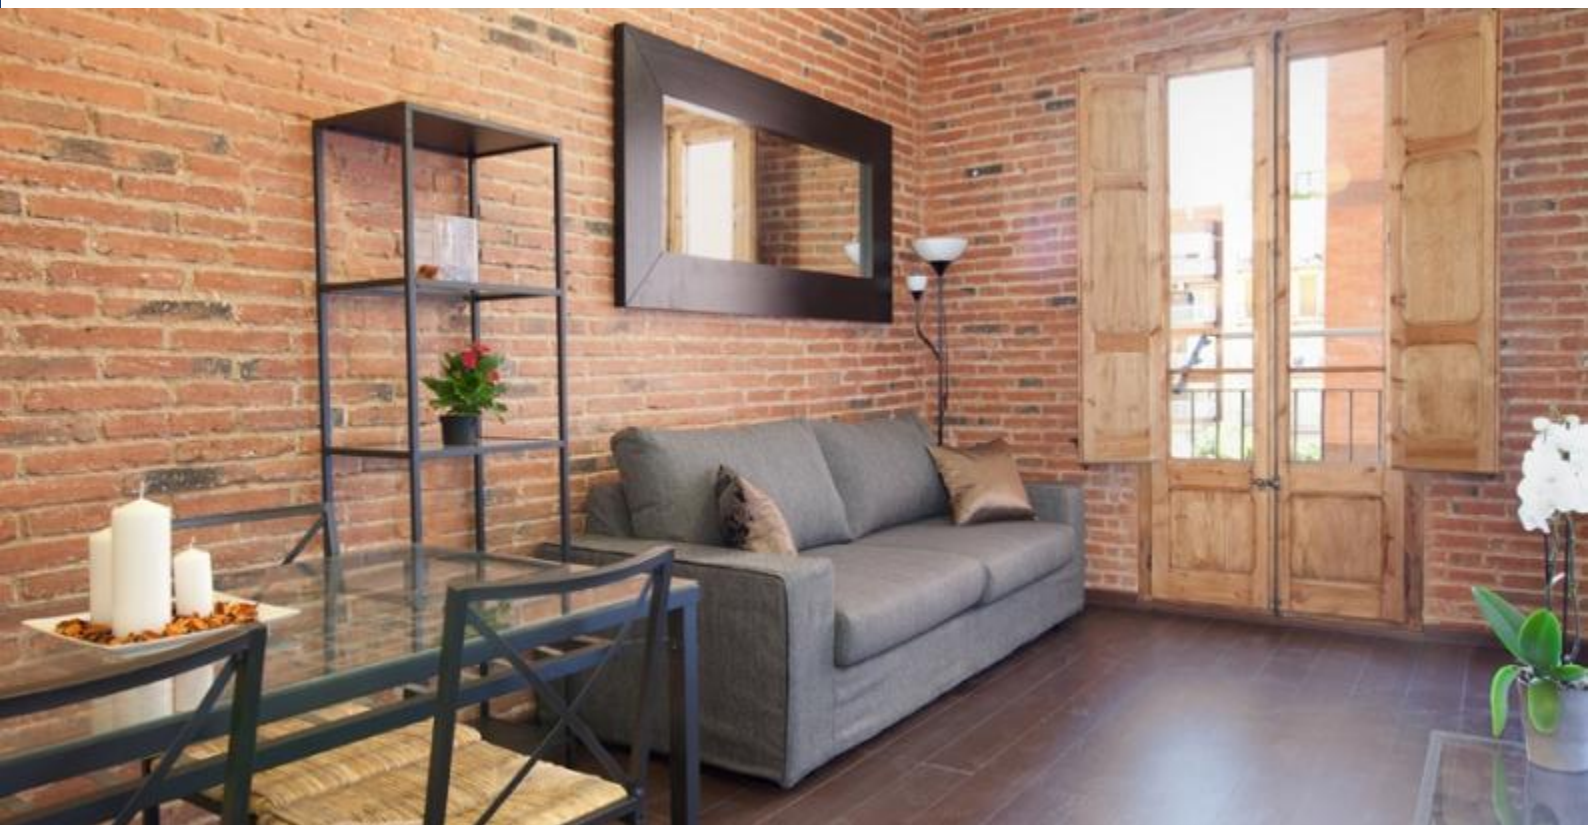

Os arredores