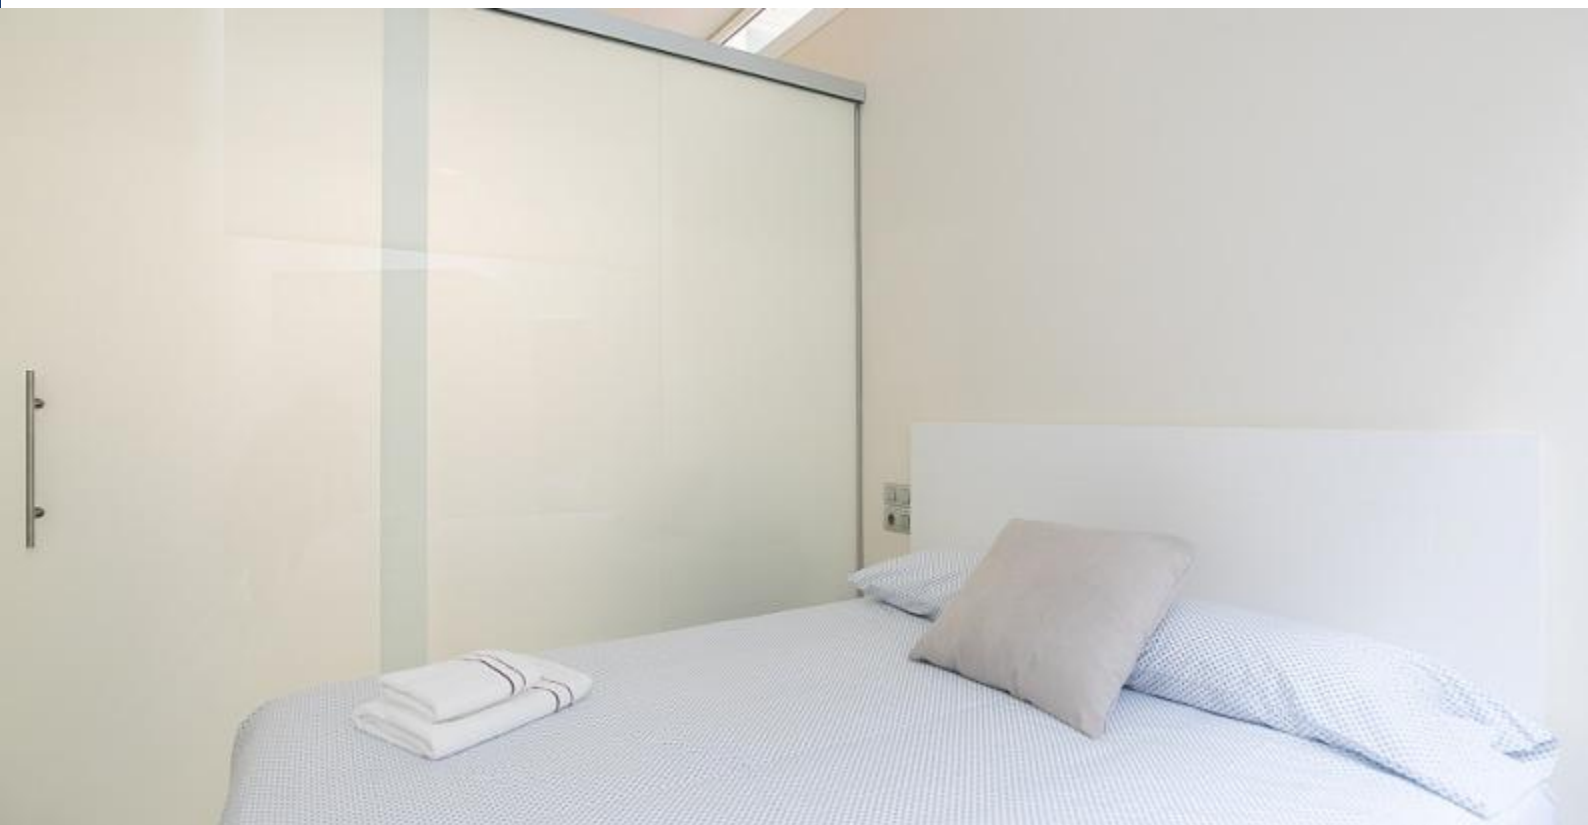

BarcelonaHome

WISH • FIND • ENJOY

APARTAMENTO SAGRADA FAMILIA

Descrição

Preço / noite desde 119€

Preço / mês desde 1500€

Este apartamento de 4 pessoa está muito perto de maior obra de Gaudí. Este apartamento prático e funcional é decorado em estilo contemporâneo, com um ar de um estúdio de artista. A sala tem um sofá-cama confortável em frente à TV grande e uma cama de casal. No segundo andar é o quarto com uma cama de solteiro. A cozinha, decorado em vermelho, é moderna e totalmente equipada com tudo que você precisa para suas férias, incluindo máquina de lavar roupa, panelas, talheres e pratos.

Detalhes

Endereço	Av. de Gaudí
Tamanho do apartamento	48m2
Capacidade	4
Andar	0
Quartos	1
Banheiros	1
Camas	3
Varanda	Não
Licença	HUTB-004352

Opiniões	Muito bom 8.2
€ Preço	7.8
🛏️ Qualidade	8.2
📍 Localização	8
🧼 Limpeza e desinfecção finais	8.6
🔑 Check-in	8.4