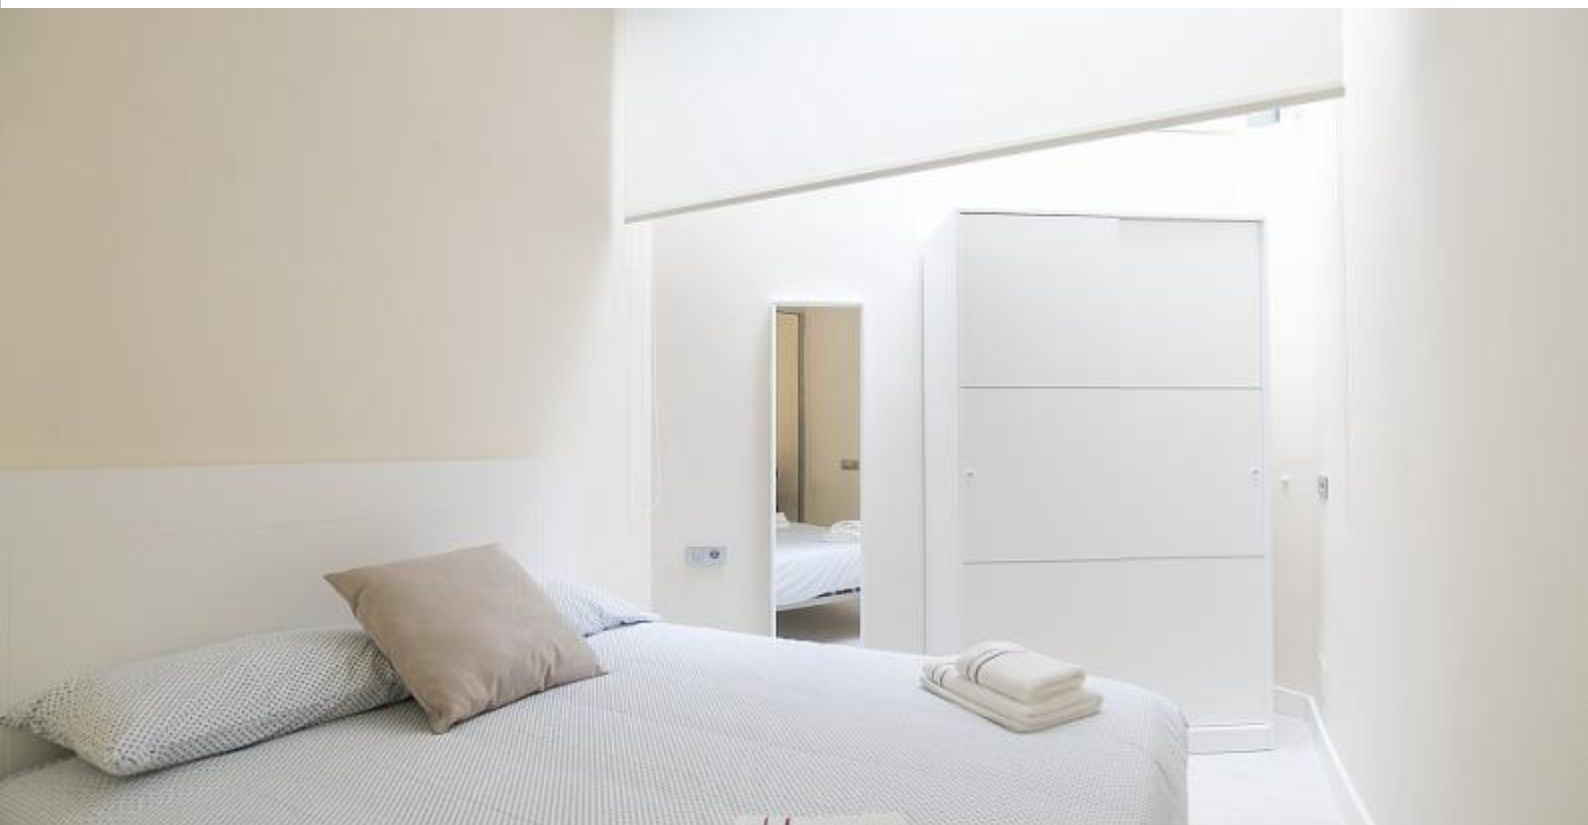

BarcelonaHome

WISH • FIND • ENJOY

APARTAMENTO SAGRADA FAMILIA

Descrição

Preço / noite desde 119€

Preço / mês desde 1500€

Este apartamento de 4 pessoa está muito perto de maior obra de Gaudí. Este apartamento prático e funcional é decorado em estilo contemporâneo, com um ar de um estúdio de artista. A sala tem um sofá-cama confortável em frente à TV grande e uma cama de casal. No segundo andar é o quarto com uma cama de solteiro. A cozinha, decorado em vermelho, é moderna e totalmente equipada com tudo que você precisa para suas férias, incluindo máquina de lavar roupa, panelas, talheres e pratos.