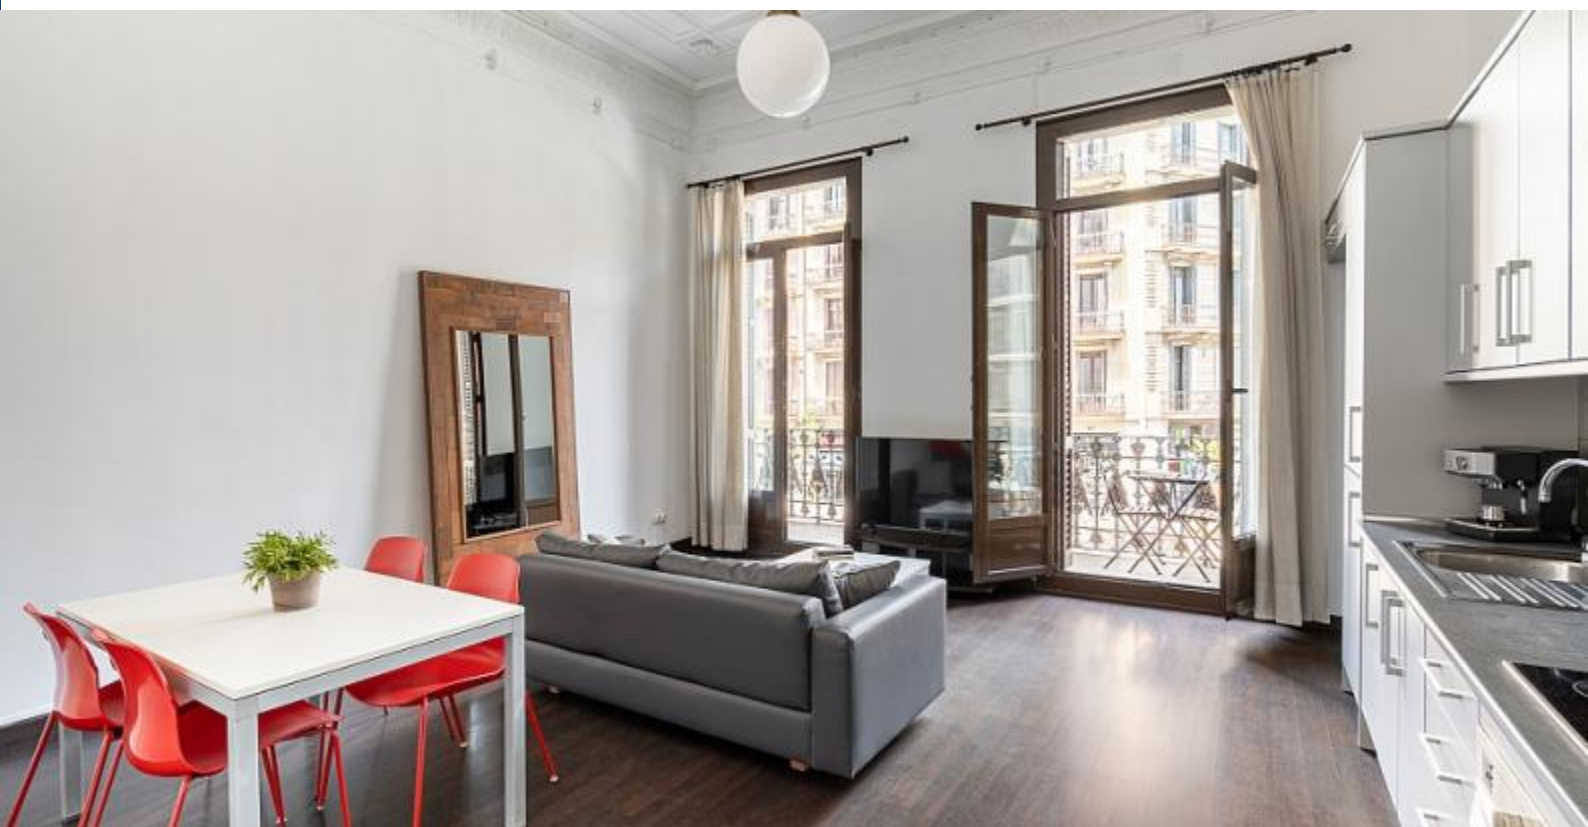

Os arredores