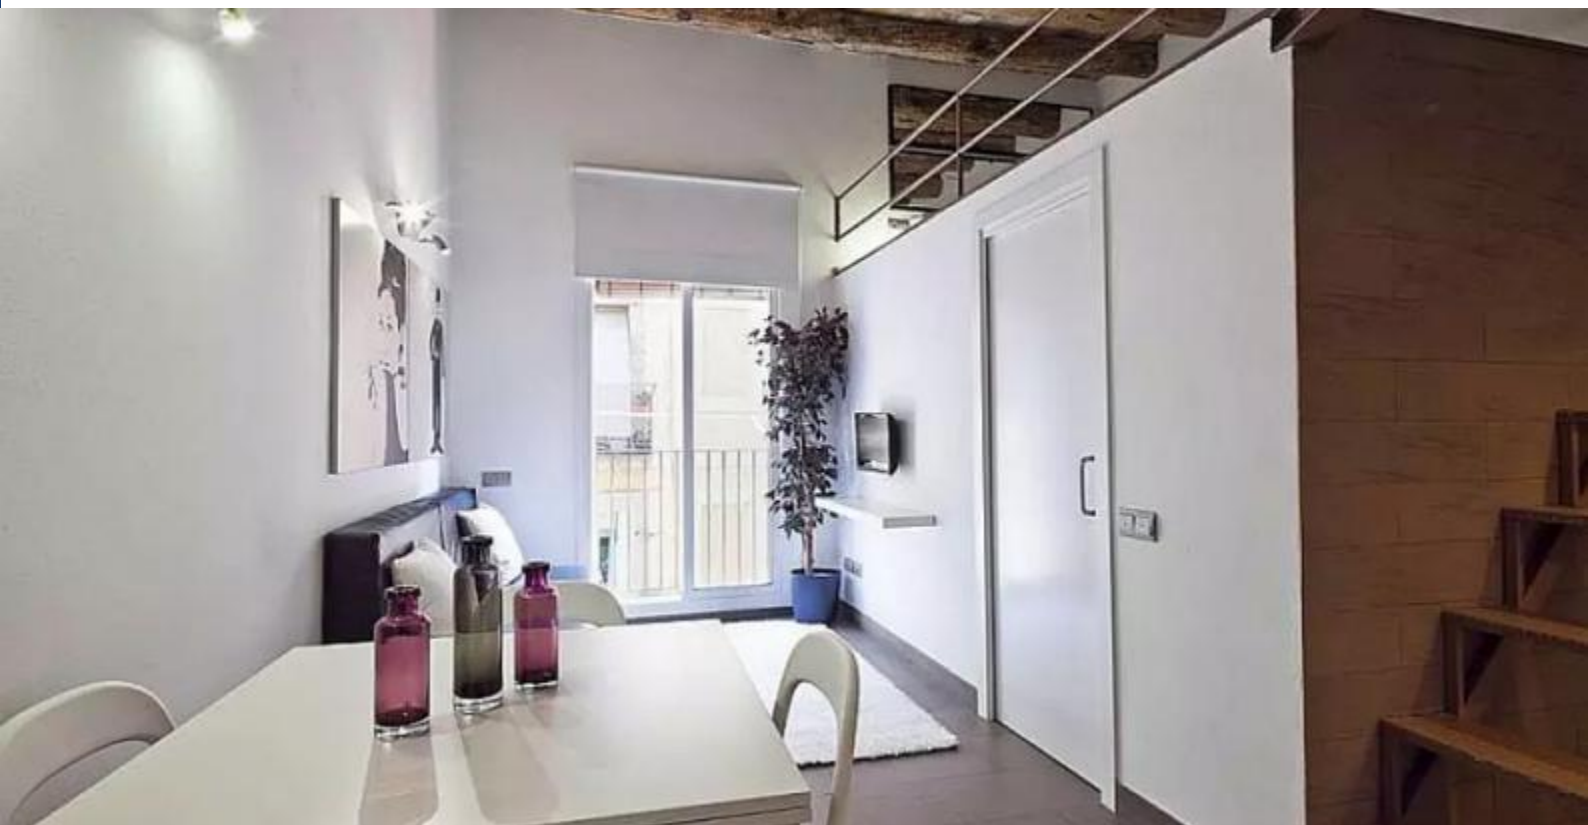

Os arredores