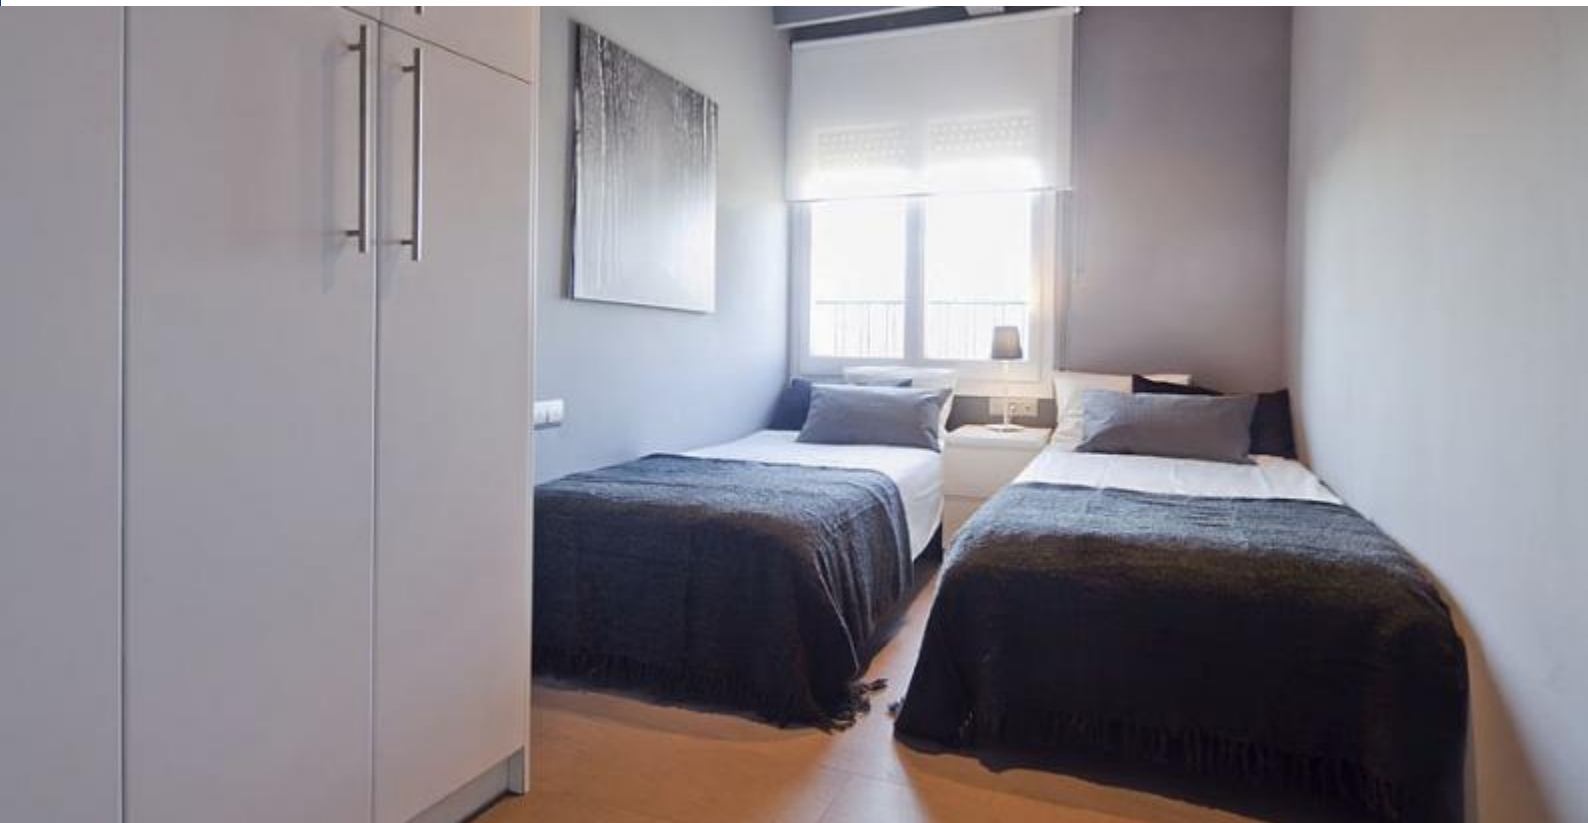

Serviços

Geral

Ventilador, Aquecimento, Ar condicionado, Varanda, 24 horas de telefone de emergência, Estacionamento opcional, São permitidos animais

Edifício

Elevador, Porteiro

Cozinha

Torradeira, Lava-louças, Forno, Microonda, Cafeteira, Utensílios, Geladeira, Cozinha, Freezer

Casa de banho

Chuveiro

Lavanderia

Máquina de lavar roupa, Roupa da cama e colchões, Toalhas, Ferro, Cobertores

Entretenimento

TV, Wi-Fi GRÁTIS

Serviços opcionais

Cama de crianças, Jogo extra de chaves, Pacote de aniversário, Bem-vindo pacote, Pacote extra de roupa, Pacote extra de toalhas, Serviço de limpeza diária por hora, Cadeira de bebé, Se permitem animais (Pode solicitar estes serviços após a sua reserva)