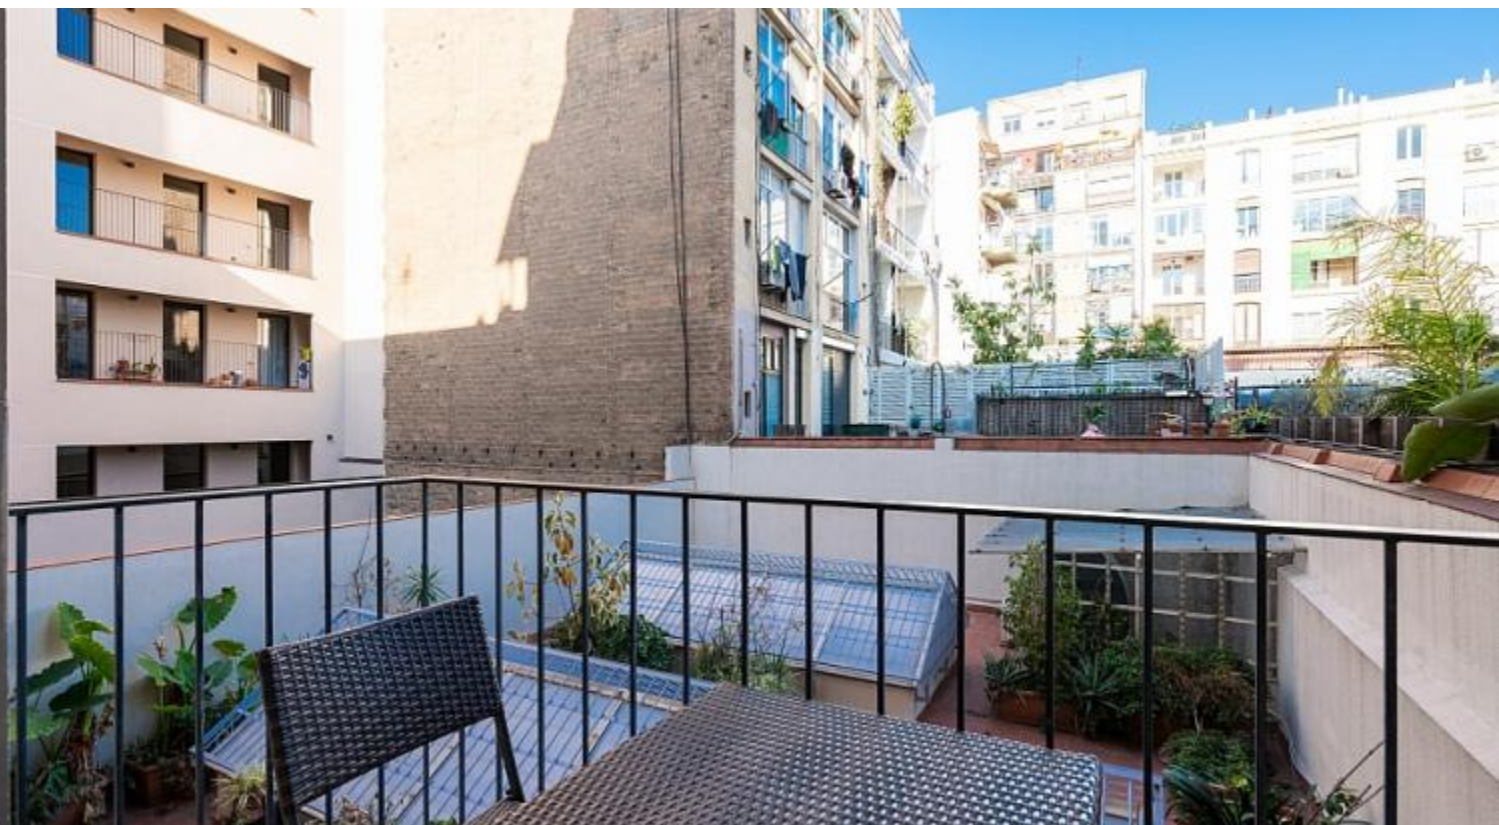

Regras de acomodação

Transfers

Valor remanescente

Esse valor é para o proprietário. No momento da chegada será solicitado a pagar o valor pendente da reserva.

Check-in e check-out:

Check-in a partir: 00:00
Check-out até: 00:00

Check-in atrasado

O check-in é gratuito durante o horário: das 13:00 h às 18:30 h. Se a sua hora de chegada estiver fora deste horário, será aplicado um custo adicional.

Regras de alojamento

Animais não são permitidos
Não estão permitidas festas
Proibido fumar