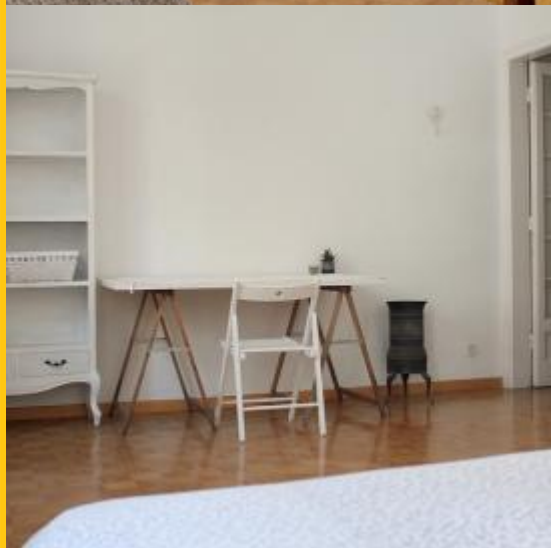

BHM2-3775

BarcelonaHome

WISH • FIND • ENJOY

QUARTO LOFT PARA MENINA COM BANHEIRO PRIVATIVO EM HORTA-GUINARDÓ

Descrição

Preço / noite desde 19€

Preço / mês desde 570€

QUARTO SÓ PARA MENINAS E SÓ ESTUDANTES (MÁXIMO 34 ANOS)

Quarto em apartamento para uma única pessoa com banheiro privativo. Acontece que é um espaço duplo de estúdio/centro de trabalho de 20m2, muito espaçoso considerando o tamanho de uma sala normal. Permitir-lhe-á grande independência visto que está longe do outro habitante do apartamento. A zona da cozinha com direito a frigorífico, micro-ondas, forno e esquentador situa-se no piso intermédio. O espaço é muito luminoso e espaçoso graças às grandes janelas que o apartamento possui.