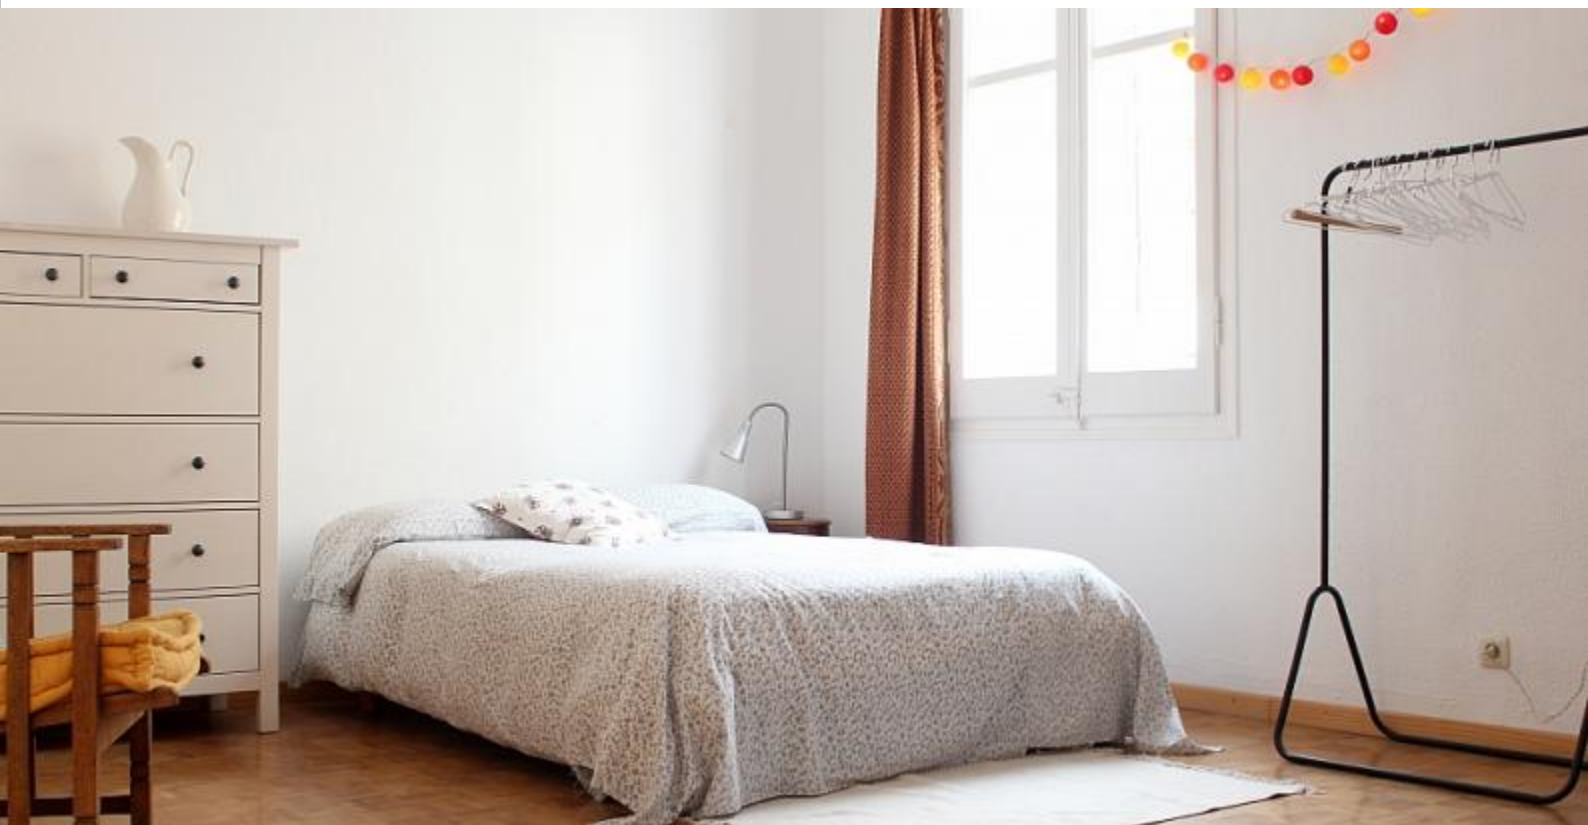

### Descrição

Preço / noite desde 19€

Preço / mês desde 570€

Quarto em apartamento compartilhado para uma pessoa. Permitirá uma grande independência, uma vez que a cozinha é privada apenas para seu uso. Quarto caracterizado por um estilo peculiar e muito calmo. A cozinha está equipada; a sala é muito espaçosa e luminosa, graças às amplas janelas que o apartamento possui. O banheiro tem uma banheira para um banho relaxante e uma máquina de lavar que você pode usar sem problemas.