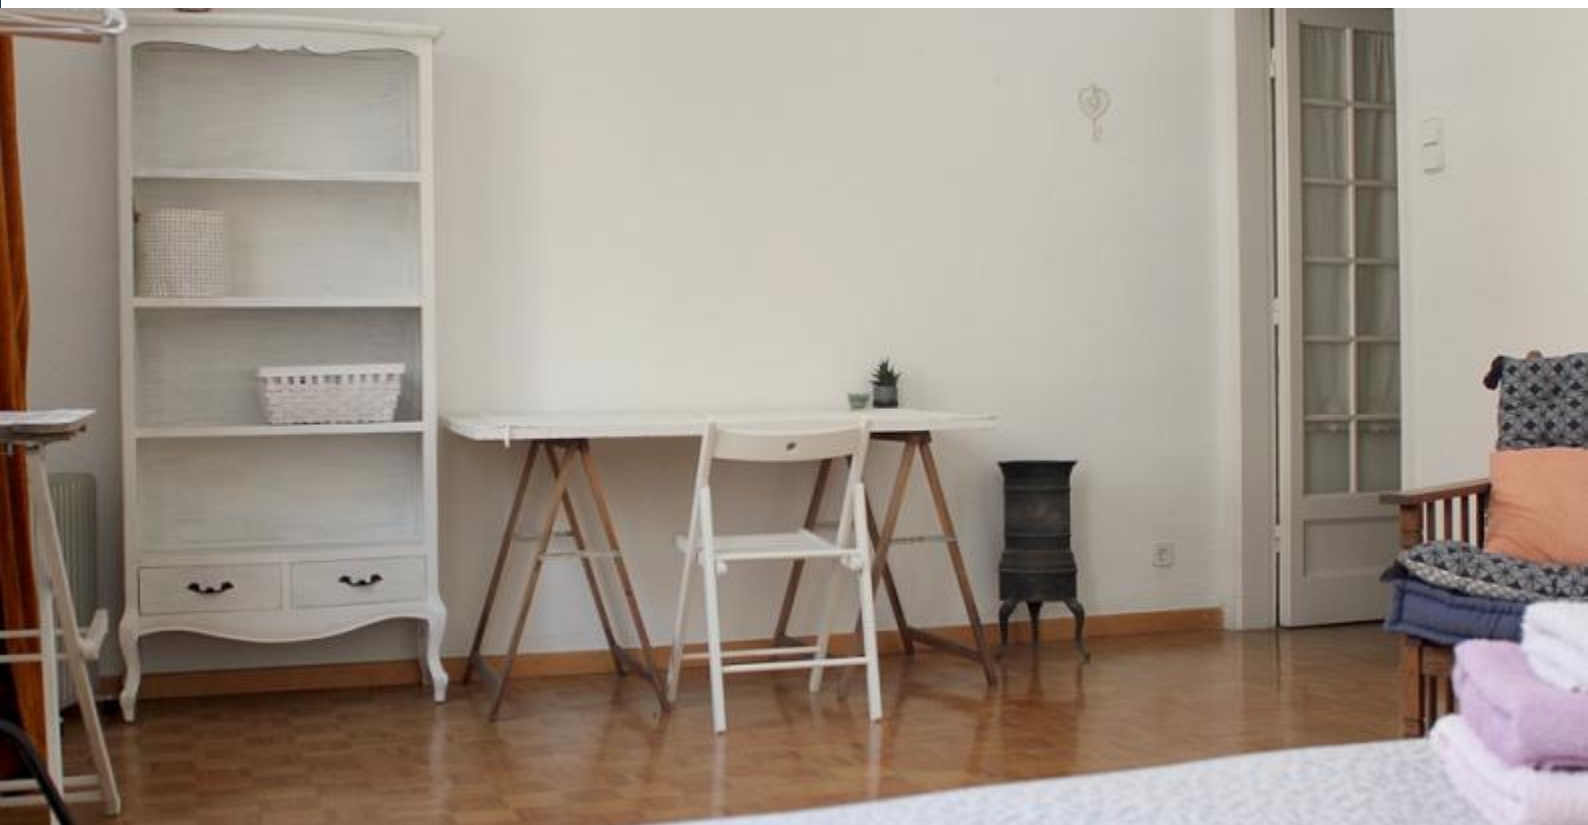

Serviços

	Geral	Aquecimento
	Edifício	
	Cozinha	Forno, Microonda, Chaleira, Geladeira, Freezer
	Casa de banho	Banheira
	Lavanderia	Máquina de lavar roupa, Roupa da cama e colchões, Toalhas, Ferro, Cobertores
	Entretenimento	Wi-Fi GRÁTIS
	Serviços opcionais