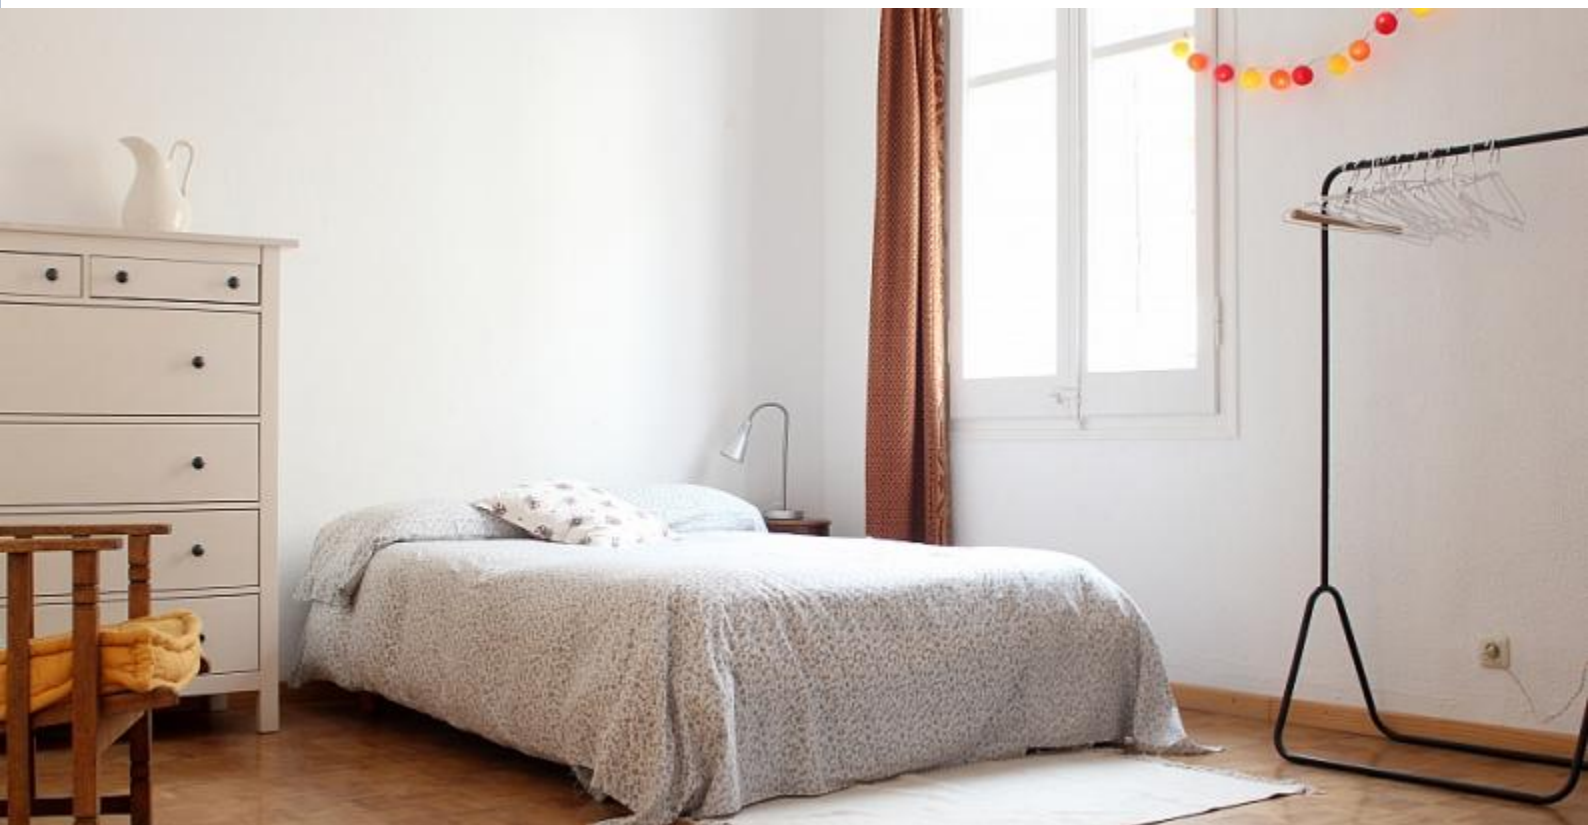

BHM2-3775

BarcelonaHome

WISH • FIND • ENJOY

QUARTO LOFT PARA MENINA COM BANHEIRO PRIVATIVO EM HORTA-GUINARDÓ

Descrição

Preço / noite desde 19€

Preço / mês desde 570€

QUARTO SÓ PARA MENINAS E SÓ ESTUDANTES (MÁXIMO 34 ANOS)

Quarto em apartamento para uma única pessoa com banheiro privativo. Acontece que é um espaço duplo de estúdio/centro de trabalho de 20m2, muito espaçoso considerando o tamanho de uma sala normal. Permitir-lhe-á grande independência visto que está longe do outro habitante do apartamento. A zona da cozinha com direito a frigorífico, micro-ondas, forno e esquentador situa-se no piso intermédio. O espaço é muito luminoso e espaçoso graças às grandes janelas que o apartamento possui.