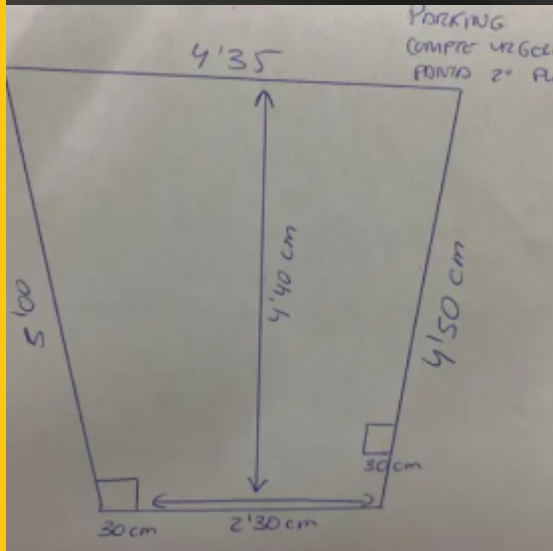

BarcelonaHome

WISH • FIND • ENJOY