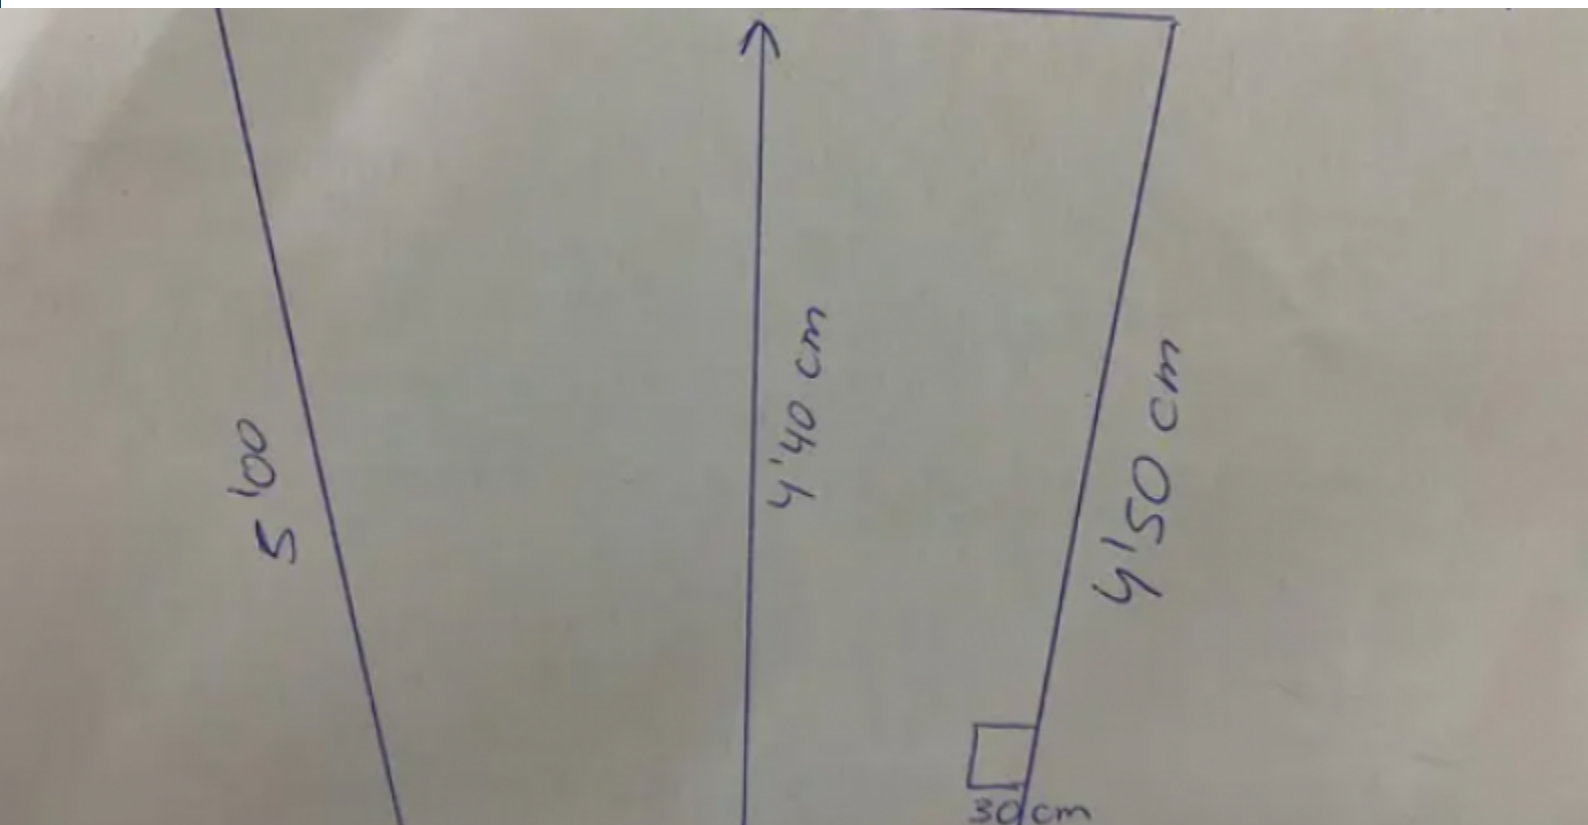

Serviços

Geral

Aquecimento, Desvantagem amigável

Edifício

Terraço privado, Porteiro

Cozinha

Cafeteira

Casa de banho

Secador de cabelo

Lavanderia

Entretenimento

Serviços opcionais