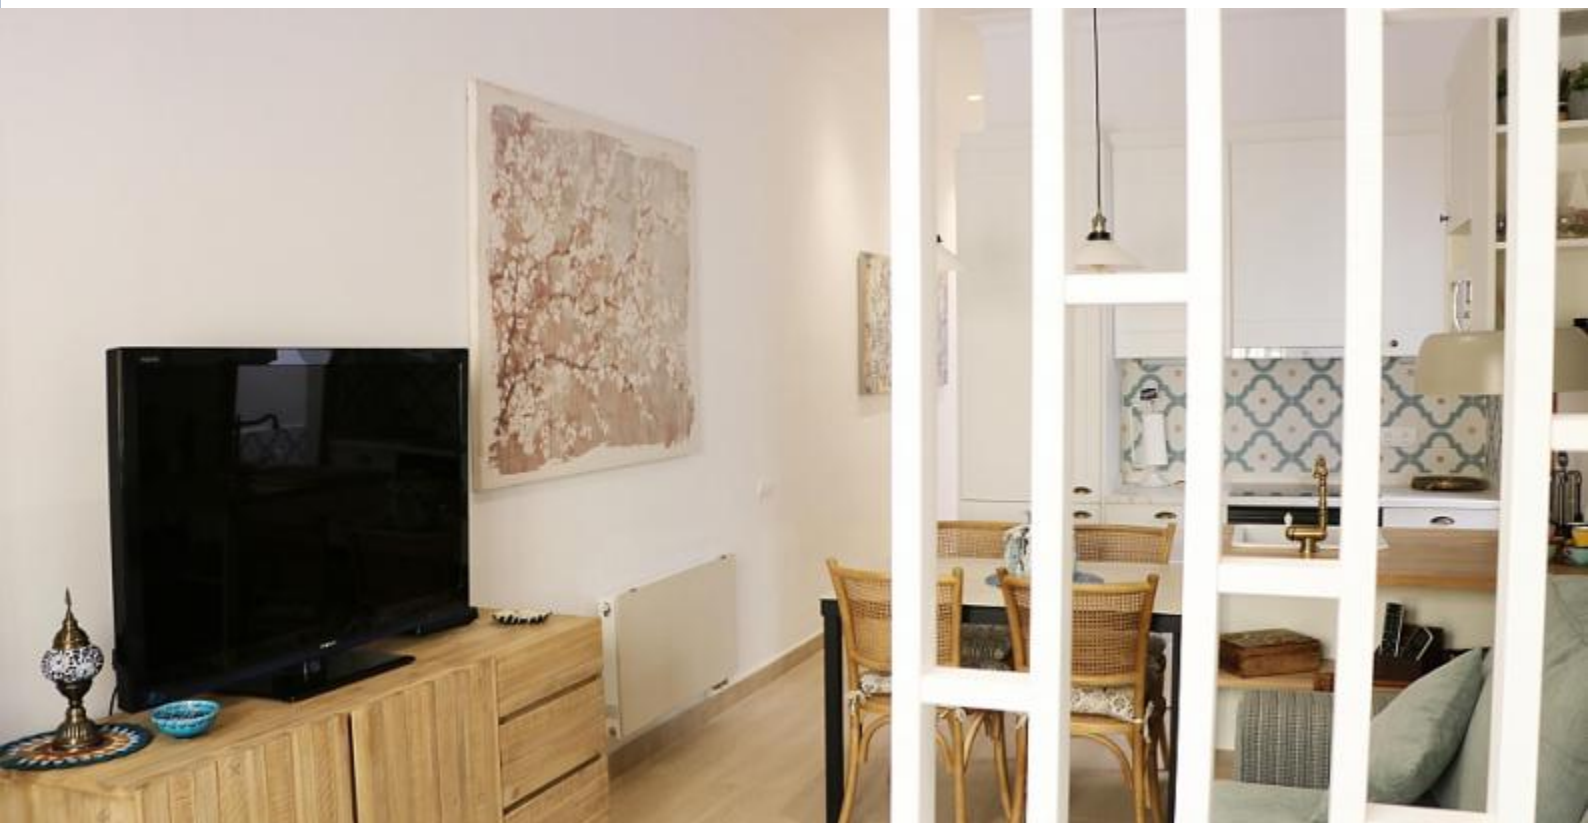

### Descrição

Preço / noite desde 50€

Preço / mês desde 1500€

Este agradável e confortável apartamento é perfeito para 2 a 4 pessoas. Você vai adorar este apartamento completamente renovado de 60 m<sup>2</sup> com seu brilho e design moderno. O apartamento tem um quarto com cama de casal e outro com 2 camas de solteiro com espaço de armazenamento. Você vai se sentir perfeitamente confortável na sala de estar com acesso directo a uma cozinha totalmente equipada (forno, microondas, freezer, ...). Você pode desfrutar do seu café Nespresso ao sol no terraço privativo de 5 m<sup>2</sup>. Além disso, dependendo da temperatura, você sempre se sentirá confortável neste apartamento equipado com aquecimento e ar condicionado. Existem 2 casas de banho, cada uma com um chuveiro e um WC. Você vai encontrar tudo que precisa para lavar suas roupas (máquina de lavar e secar roupa), bem como toalhas e roupa de cama. Todo o equipamento é de última geração e na vanguarda da tecnologia.