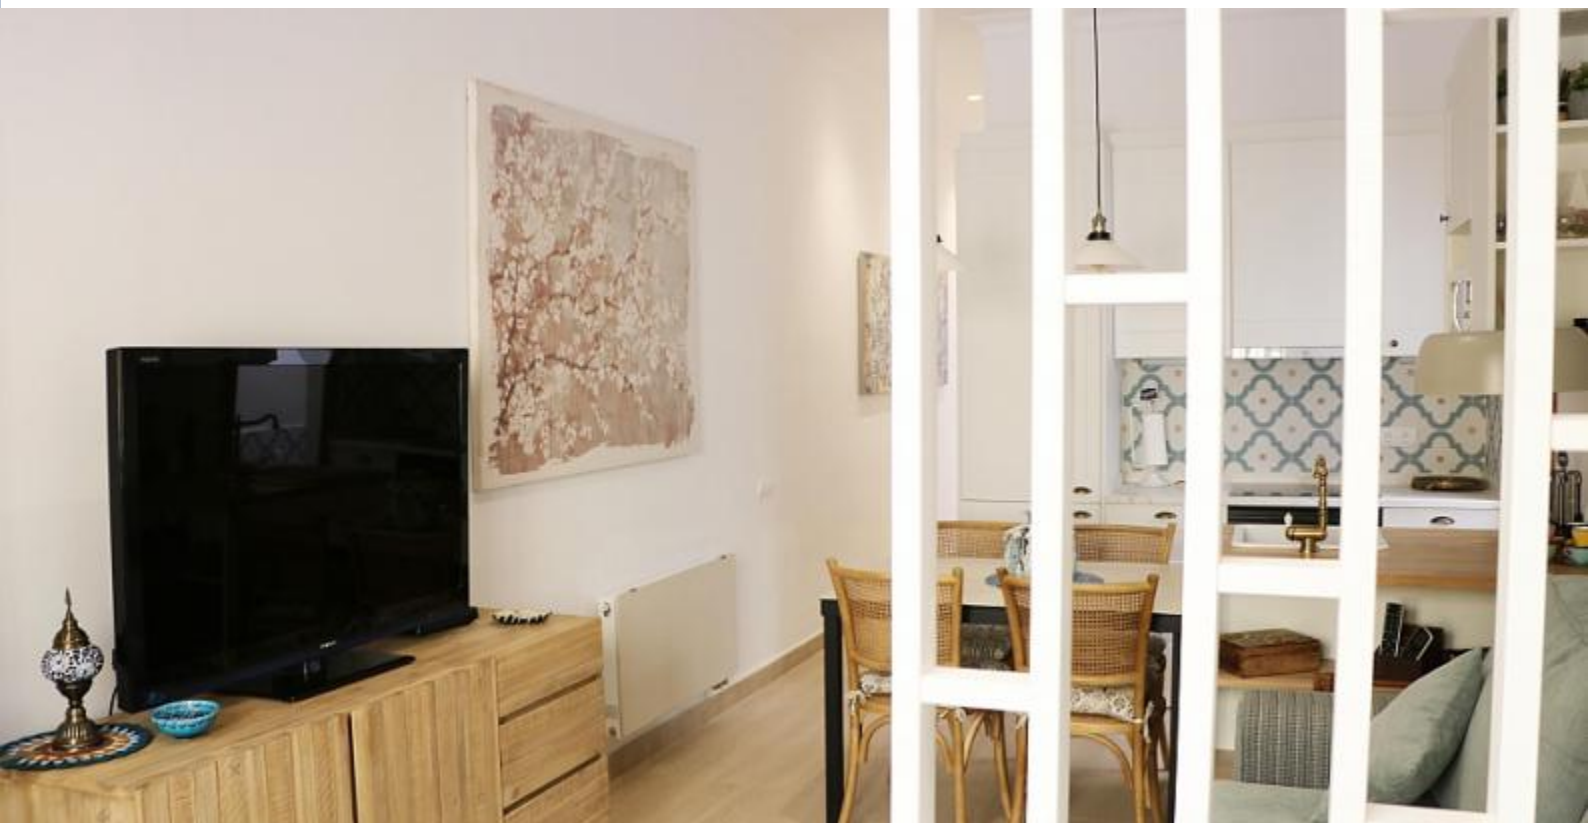

BarcelonaHome

WISH • FIND • ENJOY

APARTAMENTO NOVO E MODERNO COM PÁTIO

Descrição

Preço / noite desde 50€

Preço / mês desde 1500€

Este agradável e confortável apartamento é perfeito para 2 a 4 pessoas. Você vai adorar este apartamento completamente renovado de 60 m² com seu brilho e design moderno. O apartamento tem um quarto com cama de casal e outro com 2 camas de solteiro com espaço de armazenamento. Você vai se sentir perfeitamente confortável na sala de estar com acesso directo a uma cozinha totalmente equipada (forno, microondas, freezer, ...). Você pode desfrutar do seu café Nespresso ao sol no terraço privativo de 5 m². Além disso, dependendo da temperatura, você sempre se sentirá confortável neste apartamento equipado com aquecimento e ar condicionado. Existem 2 casas de banho, cada uma com um chuveiro e um WC. Você vai encontrar tudo que precisa para lavar suas roupas (máquina de lavar e secar roupa), bem como toalhas e roupa de cama. Todo o equipamento é de última geração e na vanguarda da tecnologia.