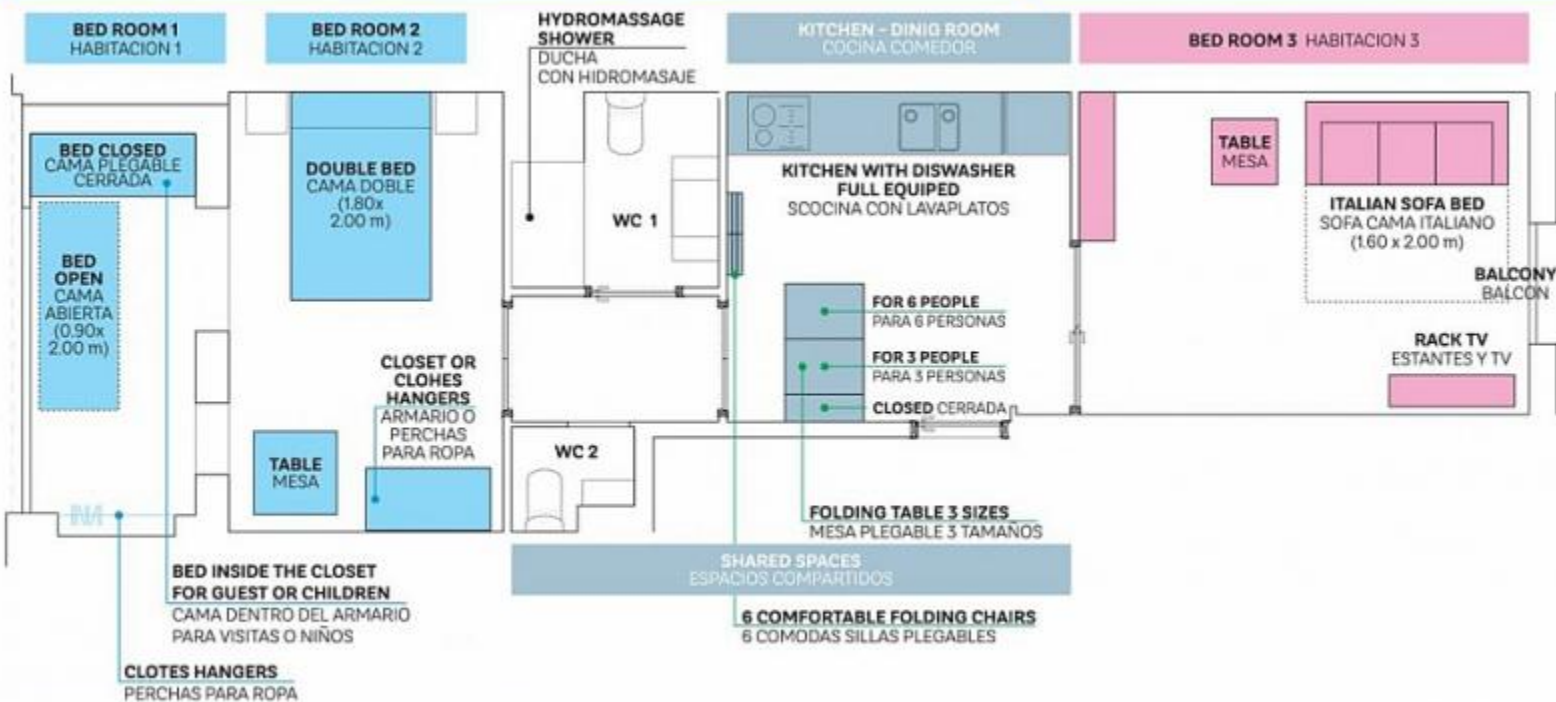

PORQUE LLAMAMOS "VERSÁTILES" A ESTOS APARTAMENTOS?

PARA 3 ESTUDIANTES

BECAUSE WE CAN CUSTOMIZE PART OF THE FURNITURE ACCORDING TO THE NEEDS OF THE TENANT.

Serviços

	Geral	Aquecimento, Vácuo, Ar condicionado, Varanda
	Edifício	Terraço privado
	Cozinha	Lava-louças, Forno, Microonda, Cafeteira, Utensílios, Geladeira, Cozinha, Freezer
	Casa de banho	Duche de hidromassagem
	Lavanderia	Máquina de lavar roupa, Roupa da cama e colchões, Toalhas, Ferro, Cobertores
	Entretenimento	TV, Wi-Fi GRÁTIS
	Serviços opcionais