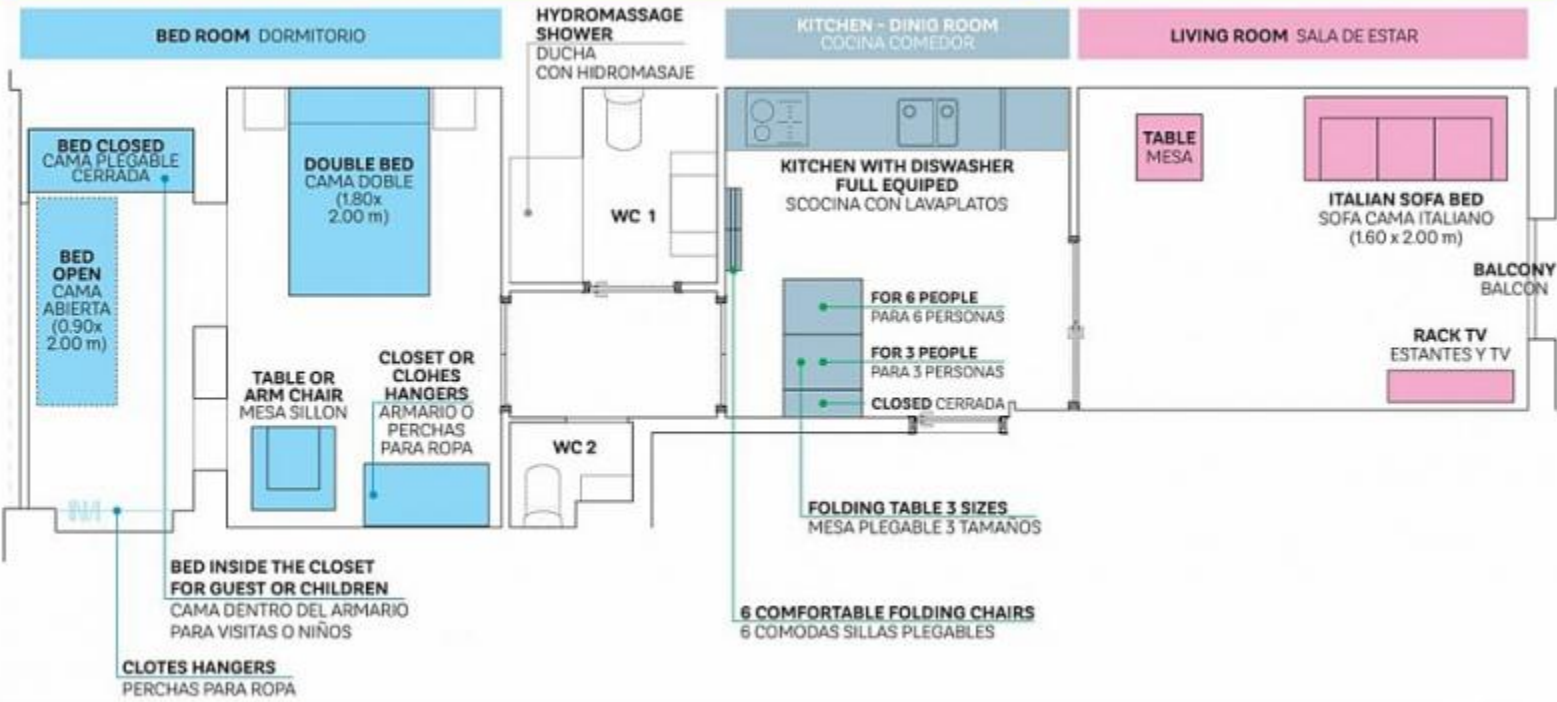

PORQUE LLAMAMOS "VERSATILES" A ESTOS APARTAMENTOS?

PARA UNA PAREJA

BECAUSE WE CAN CUSTOMIZE PART OF THE FURNITURE ACCORDING TO THE NEEDS OF THE TENANT.

Os arredores