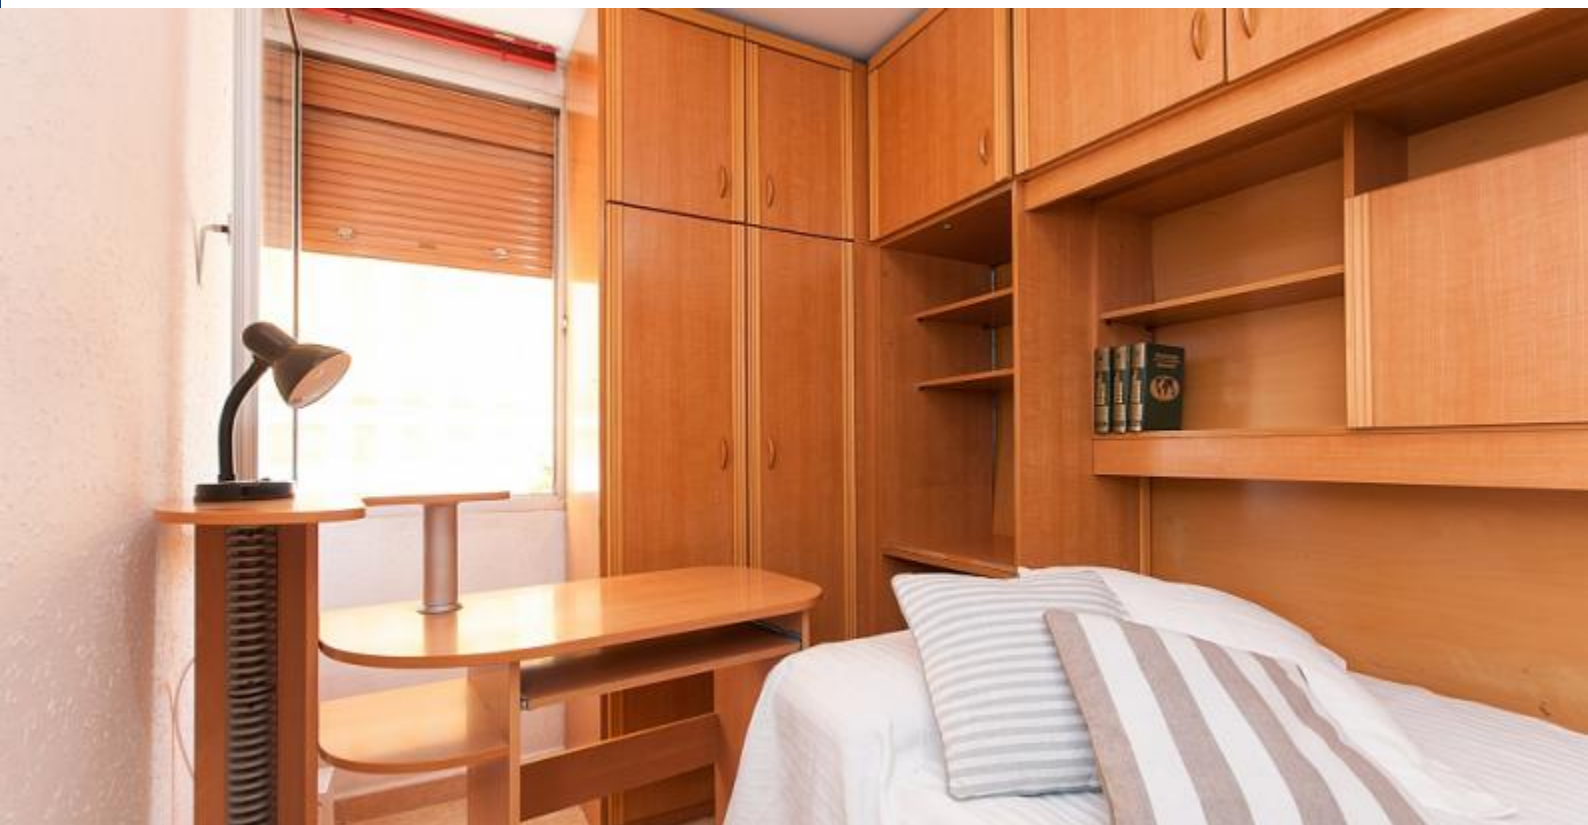

BarcelonaHome
WISH • FIND • ENJOY

QUARTO INDIVIDUAL BELLVITGE - SOMENTE MENINAS

Descrição

Preço / noite desde 17€

Preço / mês desde 500€

QUARTO SÓ PARA MENINAS E SÓ ESTUDANTES (MÁXIMO 34 ANOS)

Antes de confirmar sua reserva, precisaremos saber:

- Idade e estudos.
- Local onde estuda ou onde trabalha ou faz estágio (nome e morada).
- Telefone e e-mail.
- Número de telefone de emergência familiar.

Aluga-se quarto em apartamento compartilhado localizado no bairro Bellvitge, Hospitalet. Este apartamento está decorado com móveis claros, de madeira e tradicionais. Possui uma espaçosa sala de estar com dois sofás confortáveis e uma mesa de jantar. Possui ainda uma grande janela numa das laterais, tornando o ambiente muito luminoso e luminoso. A cozinha é separada da sala por uma porta de correr. As bancadas de mármore proporcionam um toque familiar e agradável, assim como você terá todos os utensílios necessários para cozinhar. O quarto para alugar é composto por uma pequena janela e uma confortável cama de solteiro. É bastante espaçoso e tem amplo espaço de armazenamento. Possui ainda uma janela que lhe dará luz natural e iluminará toda a divisão.

Detalhes

Endereço	Avinguda Mare de Deu de Bellvitge	Opiniões	Excelente 10
Tamanho do apartamento	70m2	€ Preço	10
Capacidade	1	🏠 Qualidade	10
Andar	6	📍 Localização	10
Quartos	1	🧹 Limpeza e desinfecção finais	10
Banheiros	1	🔑 Check-in	10
Camas	1		
Varanda	Não		
Licença			