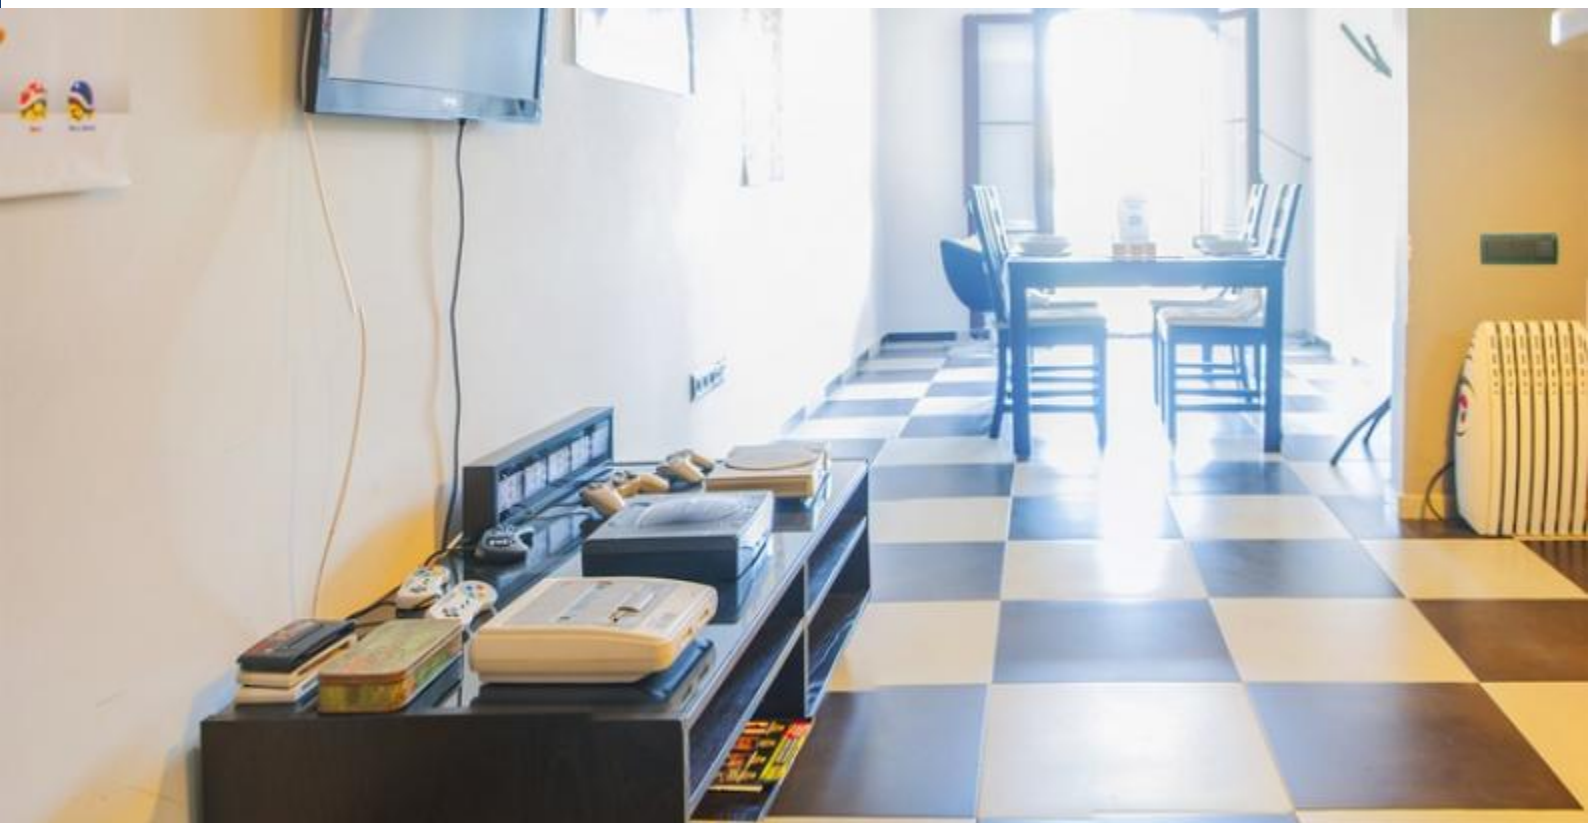

BarcelonaHome

WISH • FIND • ENJOY

ELEGANTE APARTAMENTO RETRO EM EIXAMPLE

Descrição

Preço / noite desde 58€

Preço / mês desde 1750€

Elegante apartamento com um estilo retro que irá tornar a sua estadia mais divertida. A sala de estar, sala de jantar separadas por uma meia parede, está mobilada com um sofá confortável na frente de uma televisão. A sala de jantar é um espaço luminoso graças à varanda e está equipado com uma mesa para quatro pessoas perfeitas para o pequeno-almoço ou almoço. A cozinha está totalmente equipada com máquina de lavar e utensílios essenciais para cozinhar seus alimentos favoritos, e para preparar um lanche no bar enquanto você cozinha para os seus amigos. Os dois quartos duplos são confortáveis e acolhedores, ambos são espaçosos e luminosos e têm um grande armário para as suas roupas. O banheiro tem um grande chuveiro e espaço de armazenamento extra e varanda com vista para o bairro, ideal para pequeno-almoço ou simplesmente descansar ao sol.

Os arredores

Serviços

	Geral	Aquecimento, Ar condicionado, Varanda
	Edifício	Elevador, Porteiro
	Cozinha	Lava-louças, Forno, Microonda, Cafeteira, Utensílios, Geladeira, Cozinha
	Casa de banho	Secador de cabelo, Chuveiro
	Lavanderia	Máquina de lavar roupa, Roupa da cama e colchões, Toalhas
	Entretenimento	TV, Wi-Fi GRÁTIS
	Serviços opcionais	