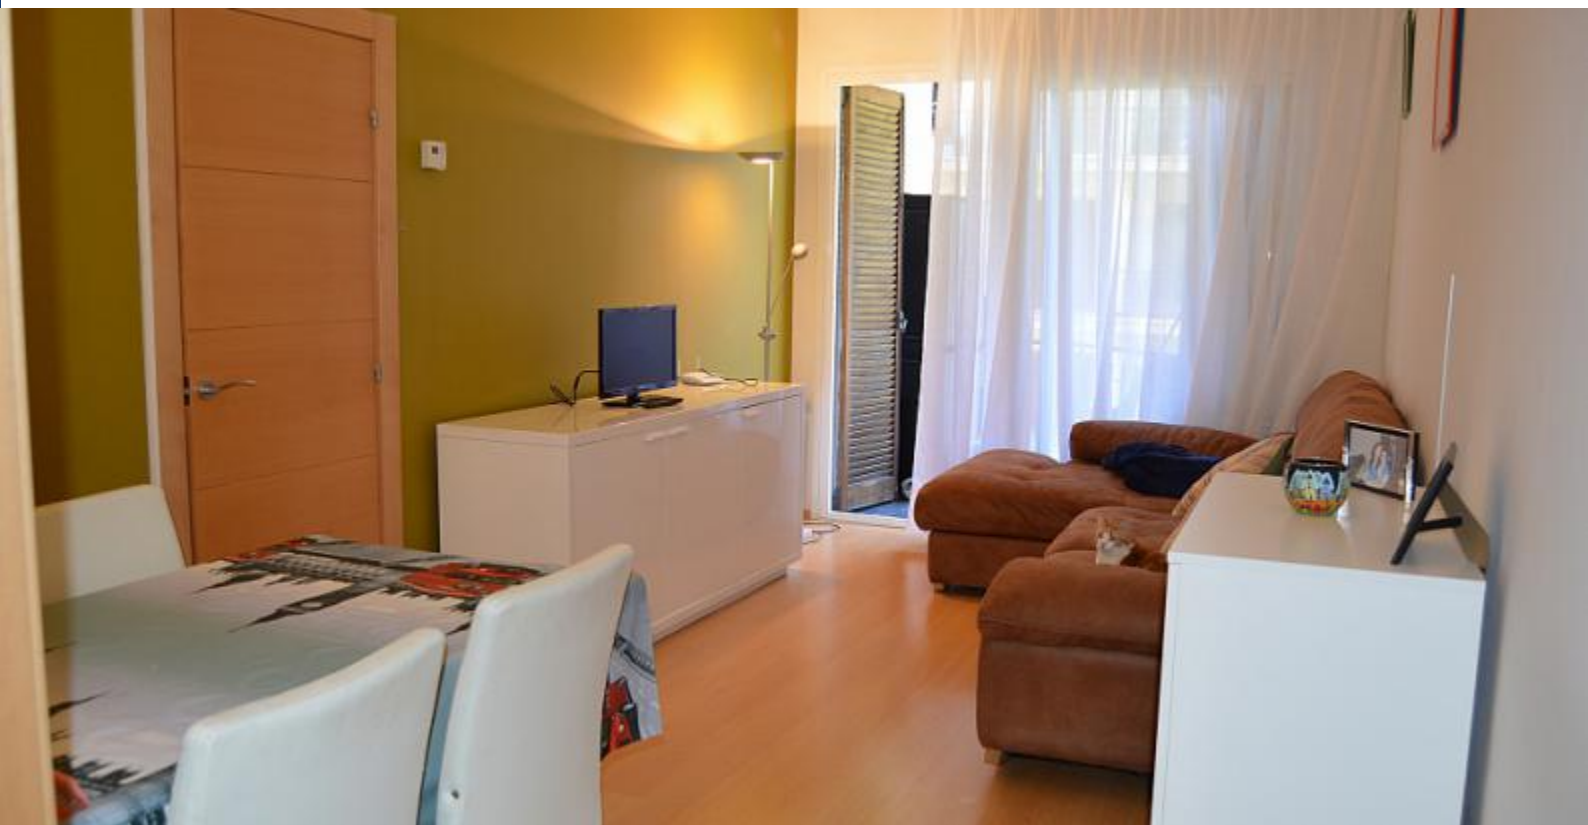

Regras de acomodação

Transfers

Valor remanescente

Esse valor é para o proprietário. No momento da chegada será solicitado a pagar o valor pendente da reserva.

Check-in e check-out:

Check-in a partir: 10:00
Check-out até: 12:00

Check-in atrasado

O check-in é gratuito durante o horário: das 13:00 h às 18:30 h. Se a sua hora de chegada estiver fora deste horário, será aplicado um custo adicional.

Regras de alojamento

Animais não são permitidos
Não estão permitidas festas
Proibido fumar
Idade mínima 20 anos