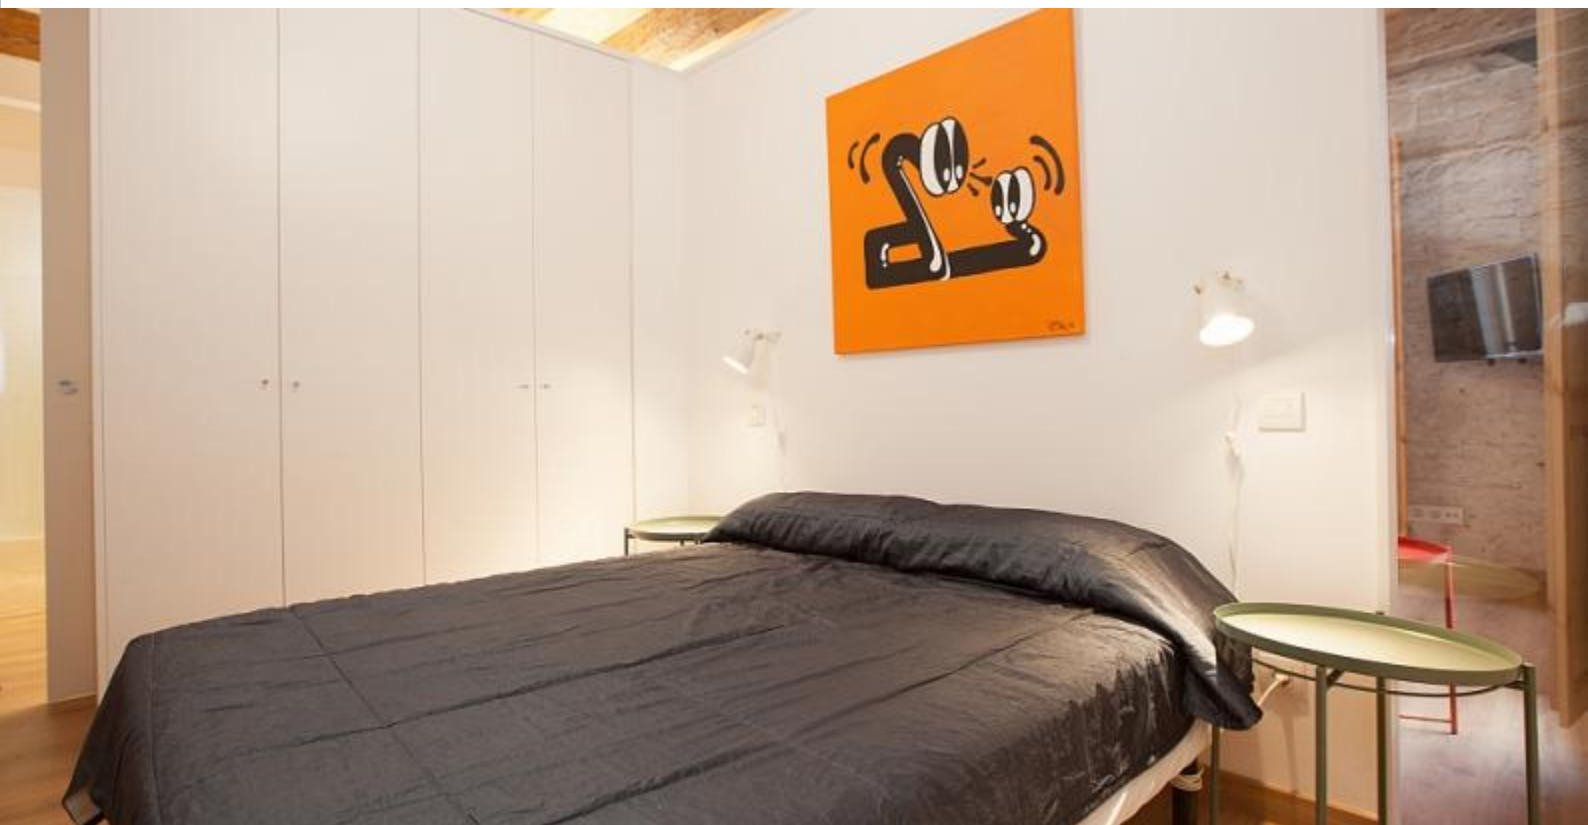

### Descrição

Preço / noite desde 37€

Preço / mês desde 1100€

Elegante apartamento em Born, a poucos metros do Museu Picasso. Esta propriedade foi recentemente renovado com mobiliário contemporâneo e uma pitada de autenticidade catalão, que pode ser visto nas paredes de tijolos e vigas de madeira. O quarto é grande, espaçoso e tem um design em tons terra que proporcionam uma agradável atmosfera caseira. O banheiro é equipado com um chuveiro e apresenta prateleiras de madeira e balcão, proporcionando um olhar fresco e original. Finalmente, você vai encontrar uma sala espaçosa com uma cozinha totalmente compartilhando o mesmo espaço com uma decoração moderna, equipados com mesa e cadeiras, um sofá confortável, bem como ter acesso a uma varanda com vista para as ruas de nascido.