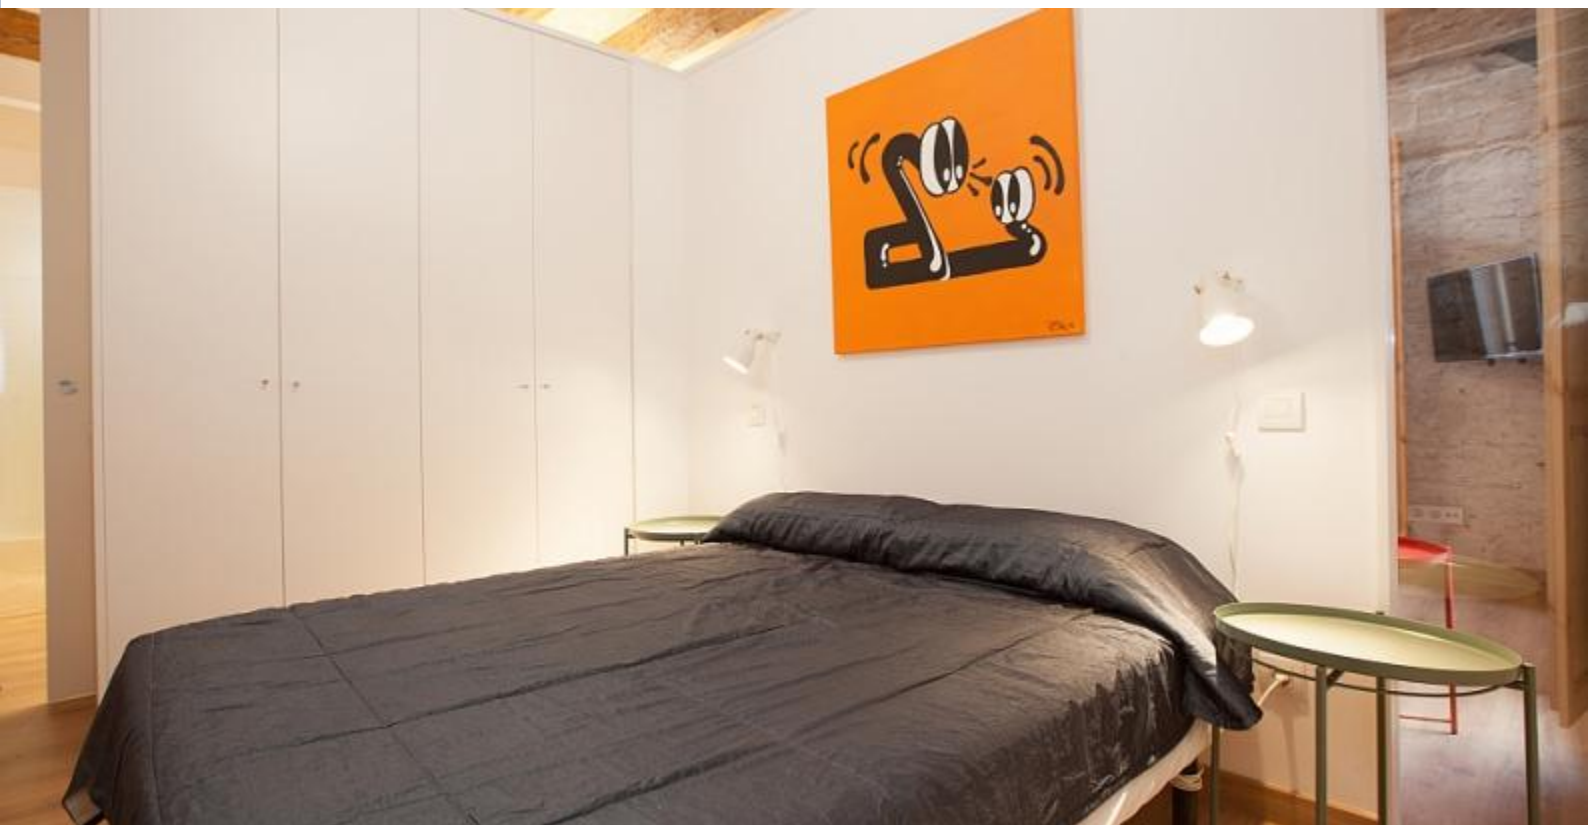

BarcelonaHome

WISH • FIND • ENJOY

APARTAMENTO MUSEU PICASSO, BARCELONA

Descrição

Preço / noite desde 37€

Preço / mês desde 1100€

Elegante apartamento em Born, a poucos metros do Museu Picasso. Esta propriedade foi recentemente renovado com mobiliário contemporâneo e uma pitada de autenticidade catalão, que pode ser visto nas paredes de tijolos e vigas de madeira. O quarto é grande, espaçoso e tem um design em tons terra que proporcionam uma agradável atmosfera caseira. O banheiro é equipado com um chuveiro e apresenta prateleiras de madeira e balcão, proporcionando um olhar fresco e original. Finalmente, você vai encontrar uma sala espaçosa com uma cozinha totalmente compartilhando o mesmo espaço com uma decoração moderna, equipados com mesa e cadeiras, um sofá confortável, bem como ter acesso a uma varanda com vista para as ruas de nascido.

Detalhes

Endereço	Carrer d'En Boquer	Opiniões	Muito bom 8.2
Tamanho do apartamento	40m2	€ Preço	7
Capacidade	2	🛏️ Qualidade	8
Andar	5	📍 Localização	10
Quartos	1	🧹 Limpeza e desinfecção finais	9
Banheiros	1	🔑 Check-in	7
Camas	1		
Varanda	Sim		
Licença			