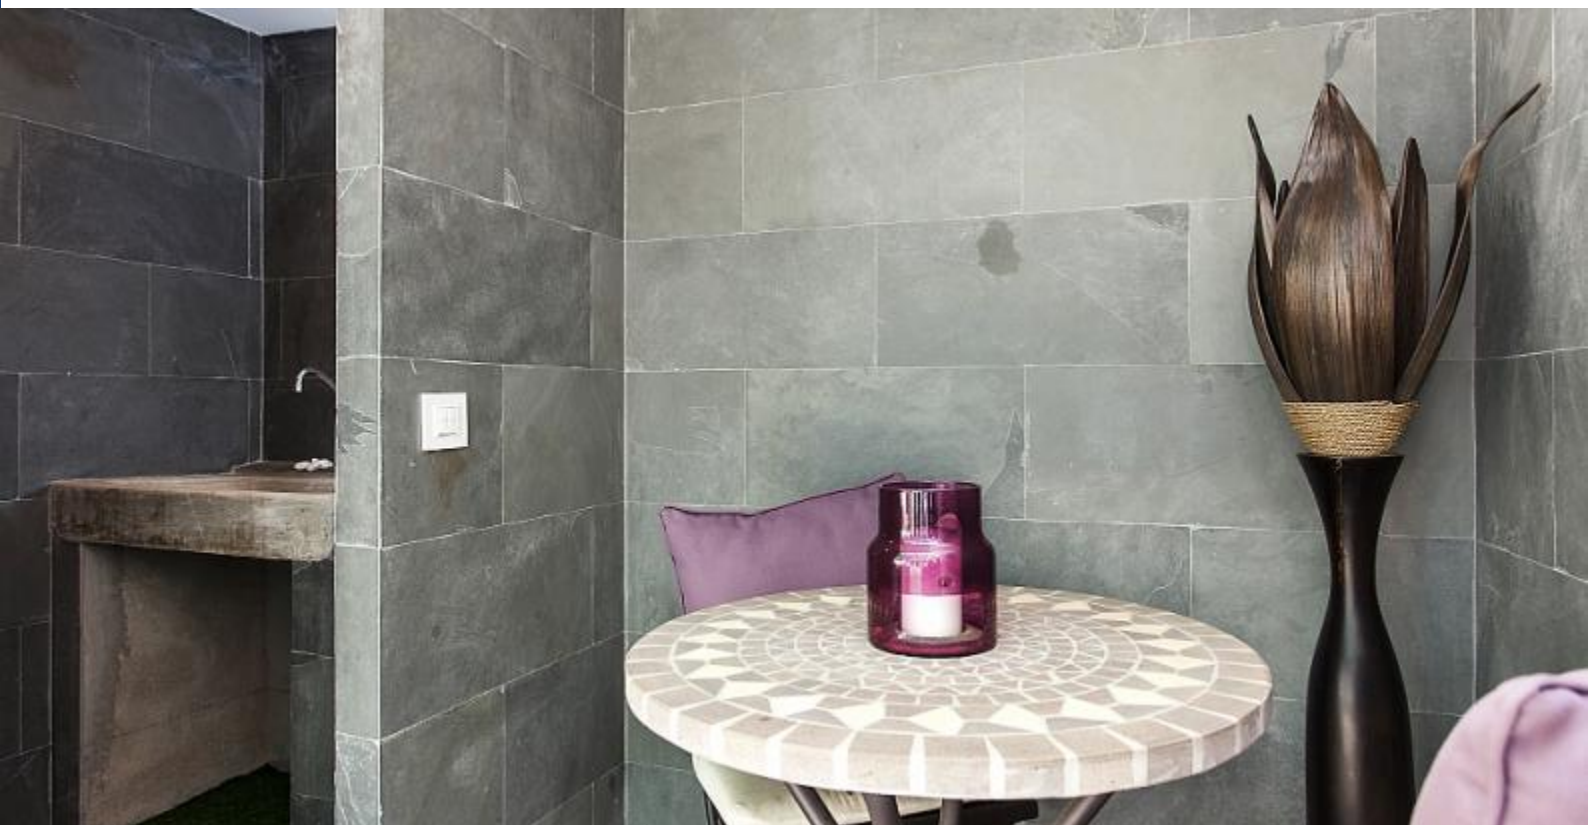

Os arredores