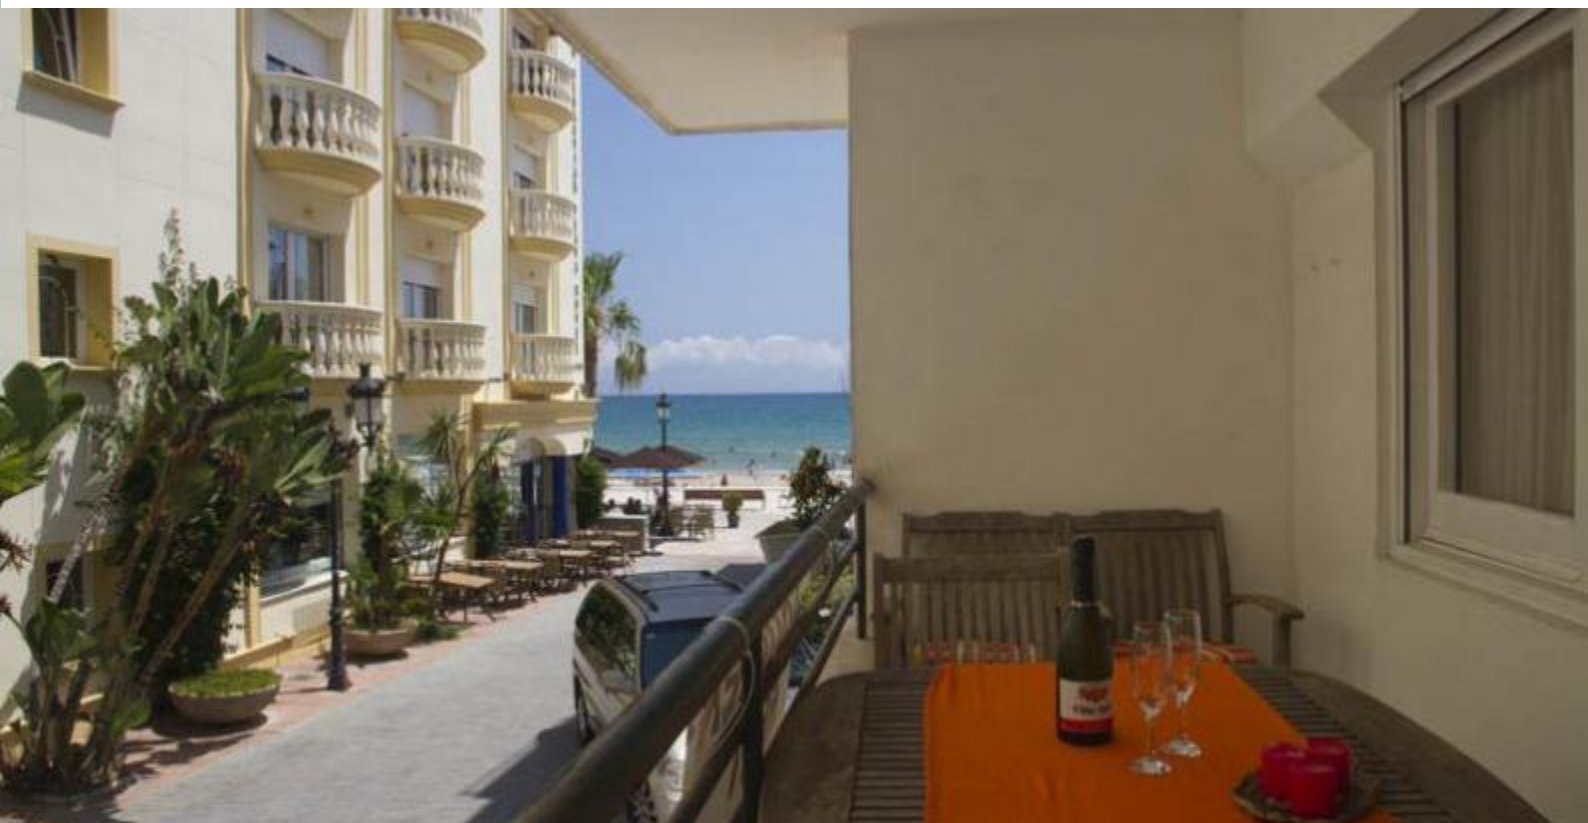

BarcelonaHome

WISH • FIND • ENJOY

SÃO SEBASTIAN PLAYA SITGES APARTAMENTO

Descrição

Preço / noite desde 37€

Preço / mês desde 1100€

Original e colorido apartamento de Saint Sebastian Playa Sitges, cujo design vai fazer você se sentir feliz e jovial. A área comum tem uma mesa simples de madeira, sofás confortáveis e belas pinturas flor azul nas paredes. Os quartos são decorados com bom gosto e equipados com camas grandes, com muita roupa de cama e travesseiros coloridos. Você também pode desfrutar de acesso a uma cozinha com um estilo rústico e varanda com vista para o Mediterrâneo, o lugar perfeito para desfrutar de seu café da manhã ao invés varanda.

O apartamento tem uma excelente localização central, a poucos metros da praia e todos os pontos turísticos, incluindo o Museu Cau Ferrat e da Igreja de San Bartolomé. O bairro tem uma grande variedade de bons restaurantes de frutos do mar e fica perto da famosa Calle del Pecado, com bares e discotecas. A estação de trem, com fácil acesso a Barcelona está a apenas alguns minutos.