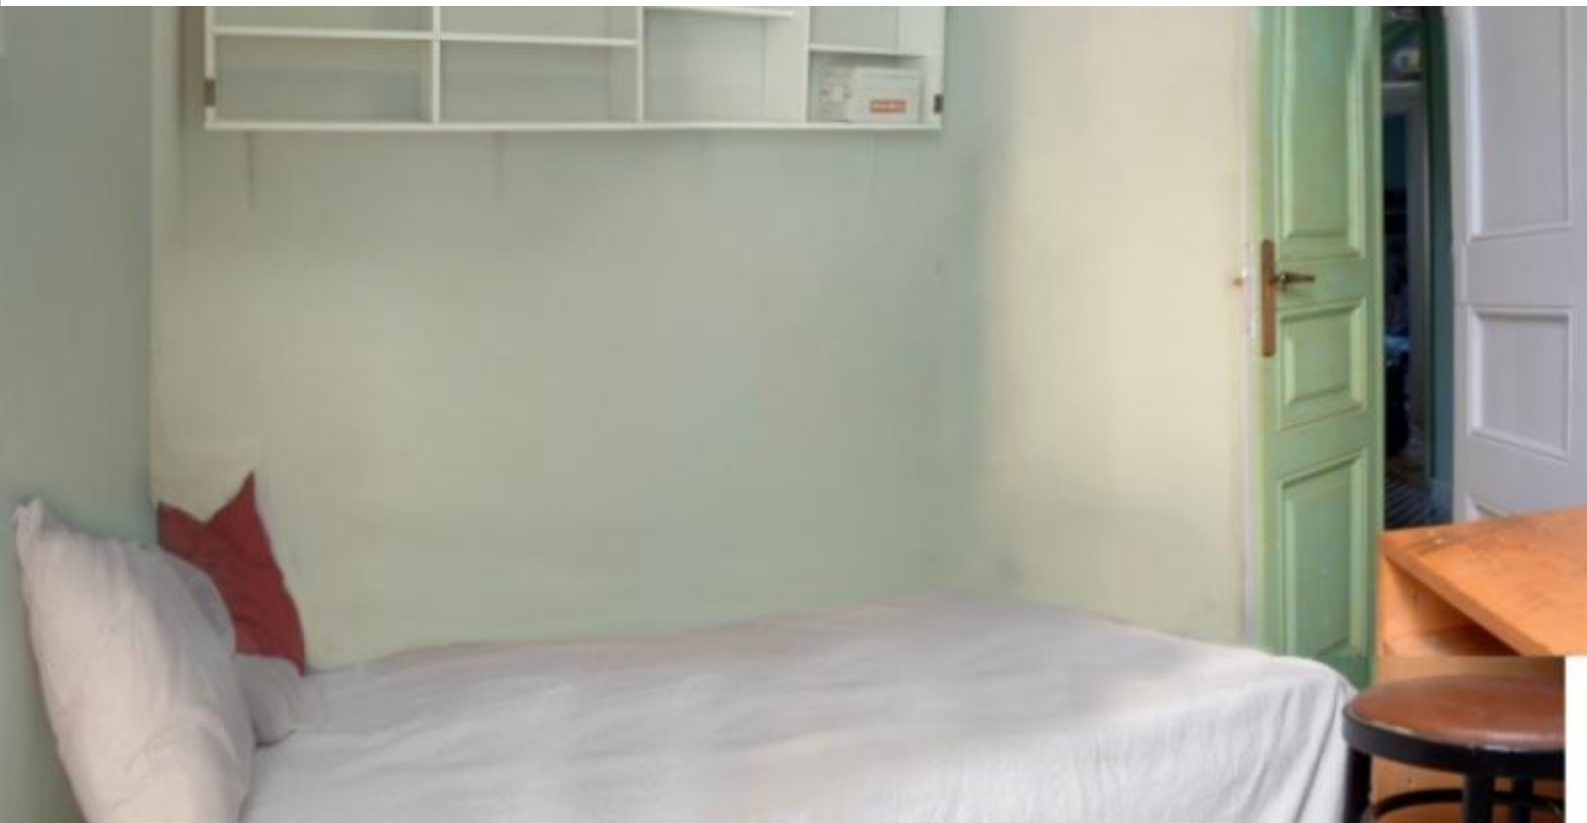

BarcelonaHome

WISH • FIND • ENJOY

QUARTOS PARA ESTUDANTES EM EIXAMPLE

Descrição

Preço / noite desde 10€

Preço / mês desde 300€

Quarto disponível em um apartamento de família no Eixample Plaça de Tetuan. O apartamento é caracterizado por um design intimista e confortável que vai fazer você se sentir em casa, juntamente com piso de cerâmica clássicos e acesso a uma pequena varanda decorada com plantas. A sala está equipada com sofás vermelhos confortáveis e decorados com fotografias emolduradas. Você também terá acesso a um elegante piano de cauda, tornando esta uma acomodação ideal para estudantes de música. O apartamento fica perto da Ciutadella, o jardim zoológico e do Arco do Triunfo. Passeig de Gracia ea Sagrada Família também estão próximos. O metro mais próximo Tetuan fica mesmo ao lado da casa, com acesso rápido à Universidade.

O aluguel quarto está equipado com uma confortável cama de solteiro, um sofá aconchegante para relaxar após um longo dia, e um balcão com muita luz que brilha nele da janela. Há também uma prateleira acima da cama para decorar a si mesmo.

Detalhes

Endereço	Carrer de la Diputació	Opiniões	Bom 4.8
Tamanho do apartamento	125m2	€ Preço	6
Capacidade	1	🛏️ Qualidade	4
Andar	3	📍 Localização	6
Quartos	1	🧹 Limpeza e desinfecção finais	2
Banheiros	1	🔑 Check-in	6
Camas	1		
Varanda	Sim		
Licença			