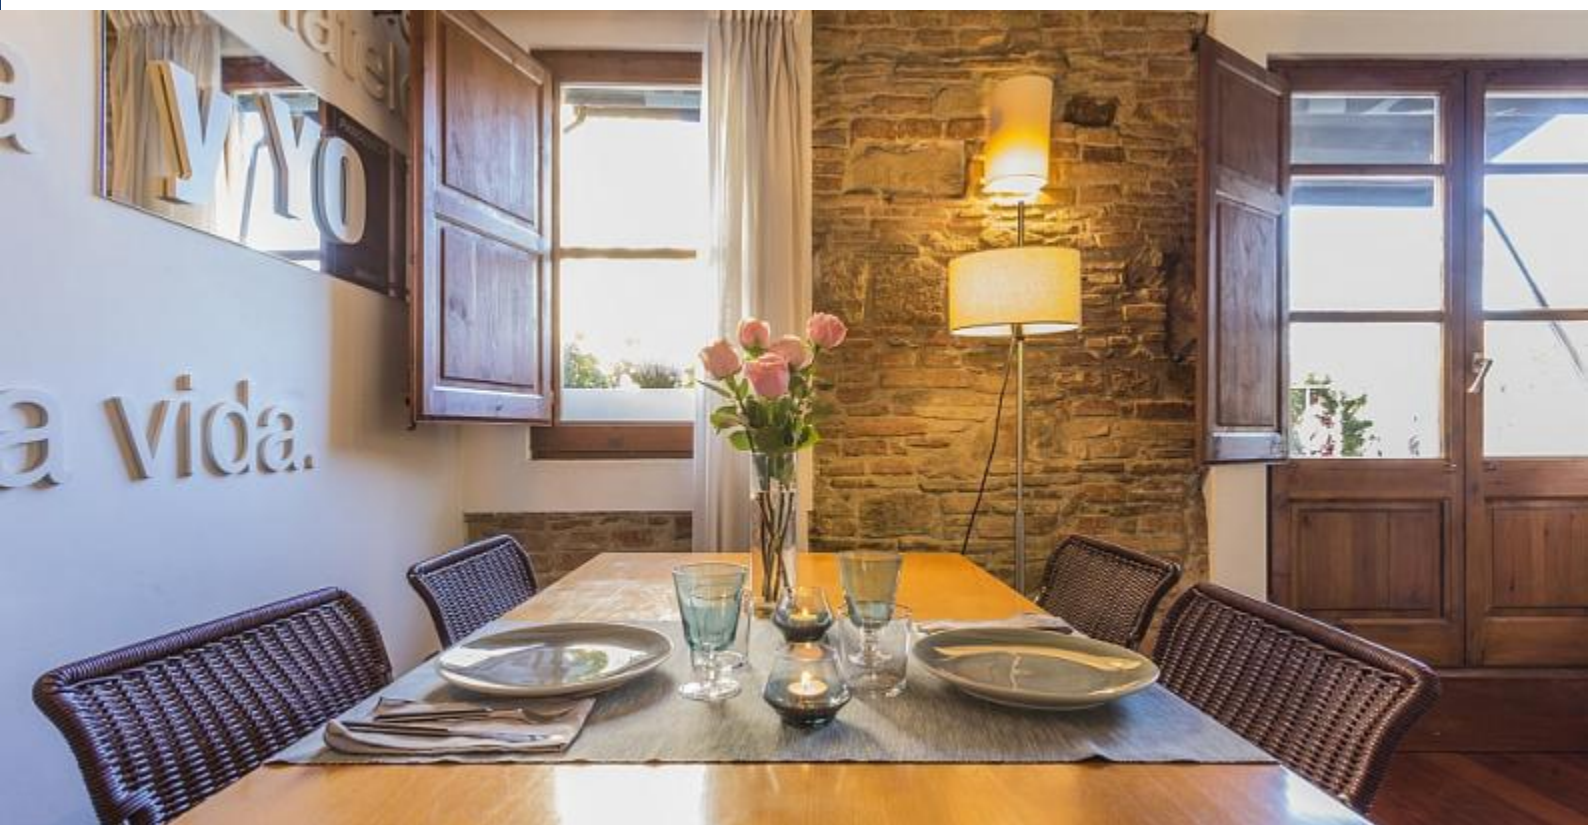

Serviços

	Geral	Cofre, Aquecimento, Ar condicionado, Varanda, Estacionamento opcional, Quarto com bloqueio, Cama de crianças, Aquecimento central
	Edifício	Elevador, Tem um grande grupo? Nós oferecemos mais acomodações neste edifício!
	Cozinha	Torradeira, Lava-louças, Juicer, Forno, Microonda, Cafeteira, Bule de chá, Utensílios, Geladeira, Cozinha, Máquina de café Nespresso, Freezer
	Casa de banho	Secador de cabelo, Chuveiro
	Lavanderia	Máquina de lavar roupa, Roupa da cama e colchões, Toalhas, Máquina de secar, Ferro, Cobertores
	Entretenimento	TV, Wi-Fi GRÁTIS
	Serviços opcionais