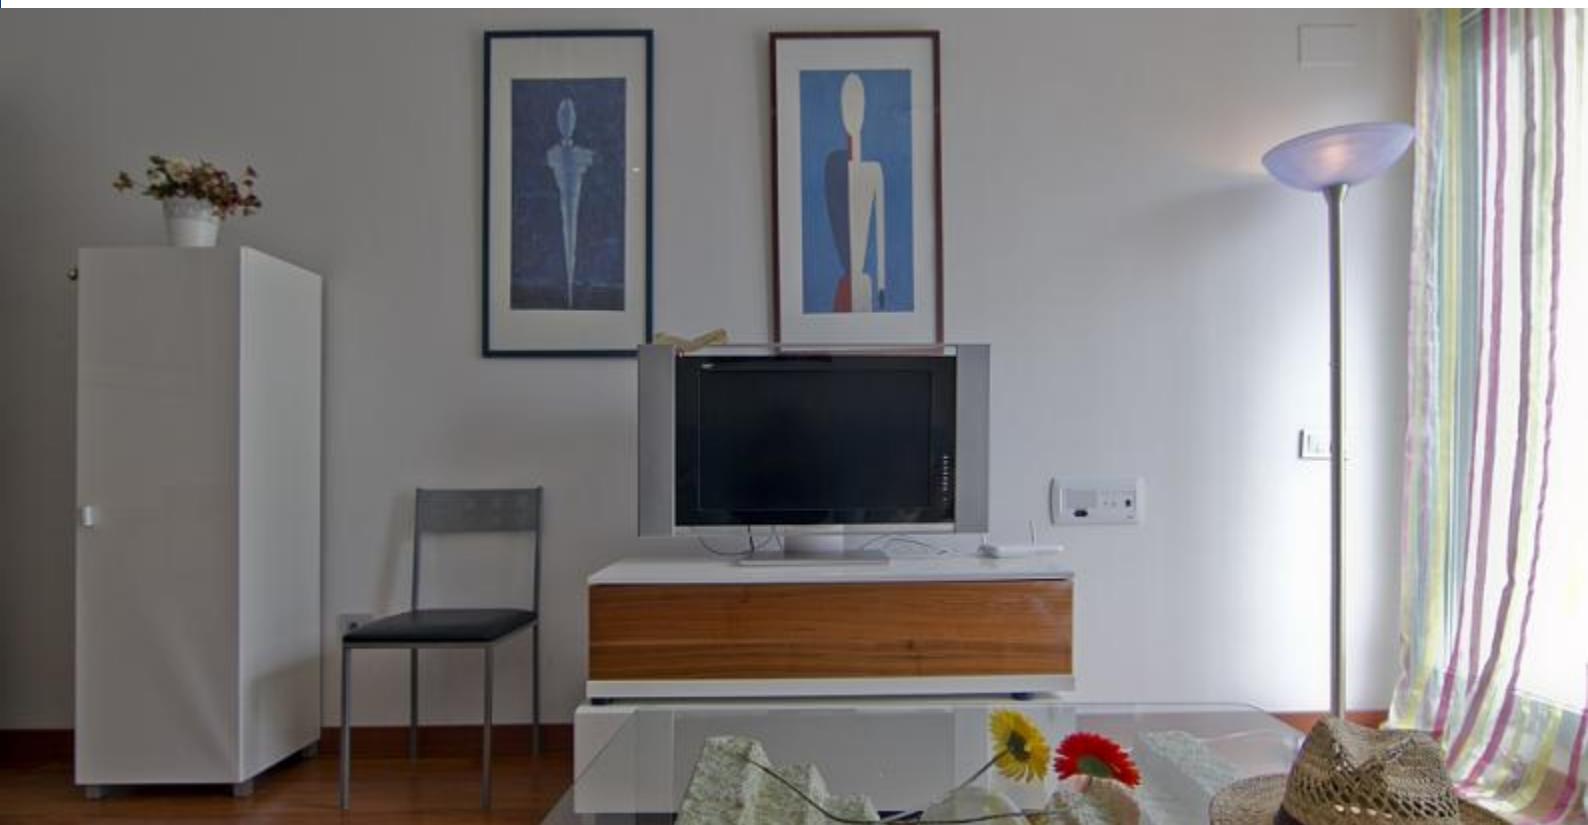

Serviços

	Geral	Estacionamento, Aquecimento, Ar condicionado, Varanda, Cama de crianças
	Edifício	Elevador, Terraço privado
	Cozinha	Torradeira, Lava-louças, Forno, Microonda, Cafeteira, Utensílios, Geladeira, Cozinha
	Casa de banho	Banheira
	Lavanderia	Máquina de lavar roupa, Roupa da cama e colchões, Toalhas, Ferro, Cobertores
	Entretenimento	TV, Wi-Fi GRÁTIS
	Serviços opcionais