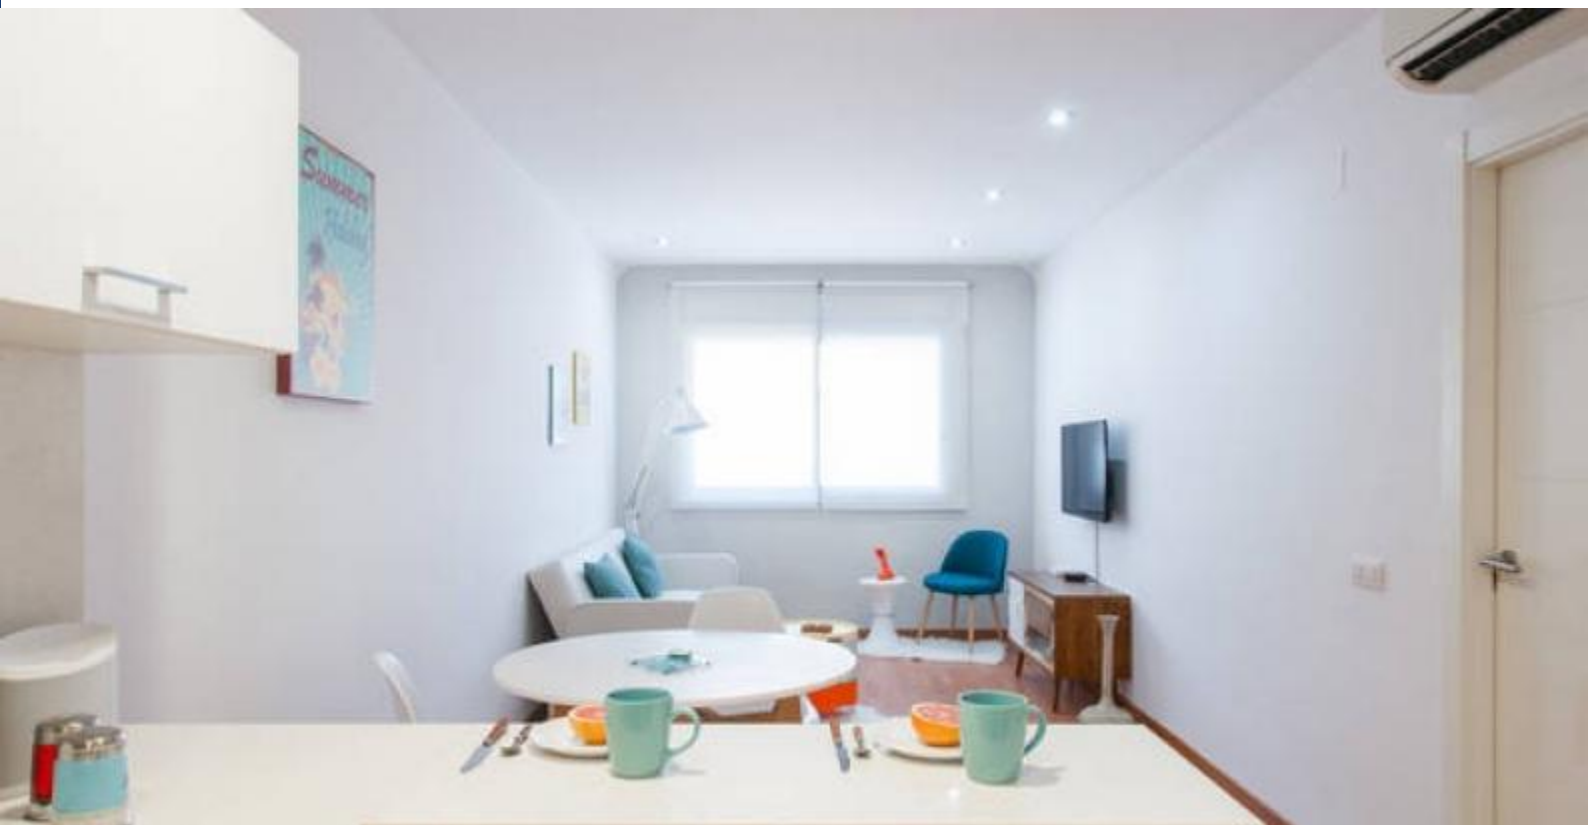

Serviços

	Geral	Aquecimento, Ar condicionado, Cama de crianças
	Edifício	Elevador
	Cozinha	Torradeira, Forno, Microonda, Cafeteira, Chaleira, Utensílios, Geladeira, Cozinha, Freezer
	Casa de banho	Secador de cabelo, Bidê, Banheira, Chuveiro
	Lavanderia	Máquina de lavar roupa, Roupa da cama e colchões, Toalhas, Ferro, Cobertores
	Entretenimento	Hi-Fi, TV, Cabel tv, Cinema em casa, Wi-Fi GRÁTIS
	Serviços opcionais