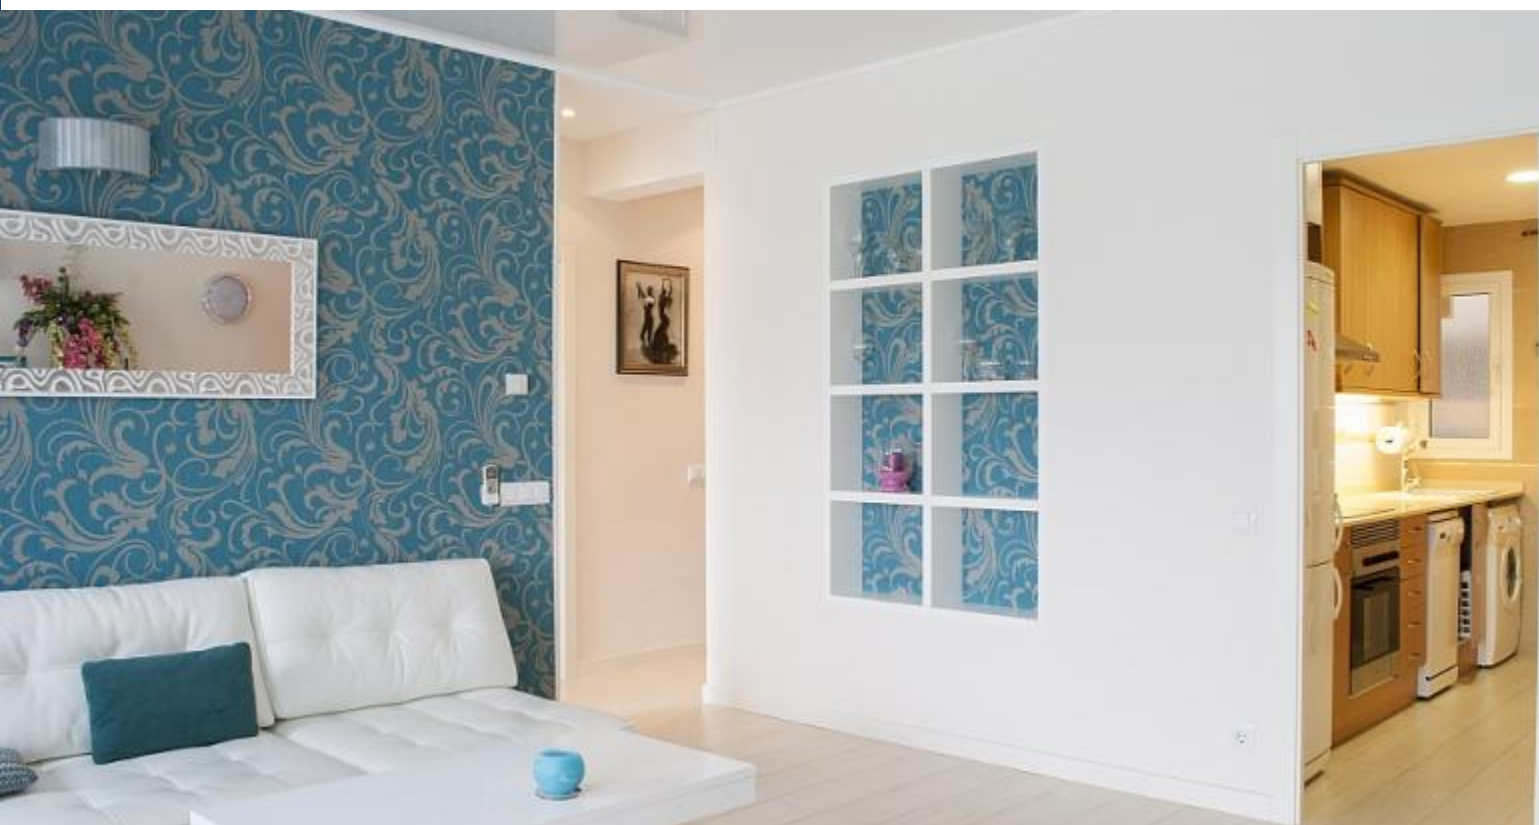

Serviços

	Geral	Ventilador, Aquecimento, Ar condicionado, Varanda, 24 horas de telefone de emergência
	Edifício	Elevador, Terraço privado
	Cozinha	Torradeira, Lava-louças, Forno, Microonda, Chaleira, Utensílios, Geladeira, Cozinha, Freezer
	Casa de banho	Secador de cabelo, Bidê, Chuveiro
	Lavanderia	Máquina de lavar roupa, Roupa da cama e colchões, Toalhas, Máquina de secar, Ferro, Cobertores
	Entretenimento	TV, Cabel tv, Wi-Fi GRÁTIS
	Serviços opcionais	Cama de crianças, Jogo extra de chaves, Pacote de aniversário, Bem-vindo pacote, Serviço de limpeza diária por hora, Cadeira de bebê, Se permitem animais (Pode solicitar estes serviços após a sua reserva)