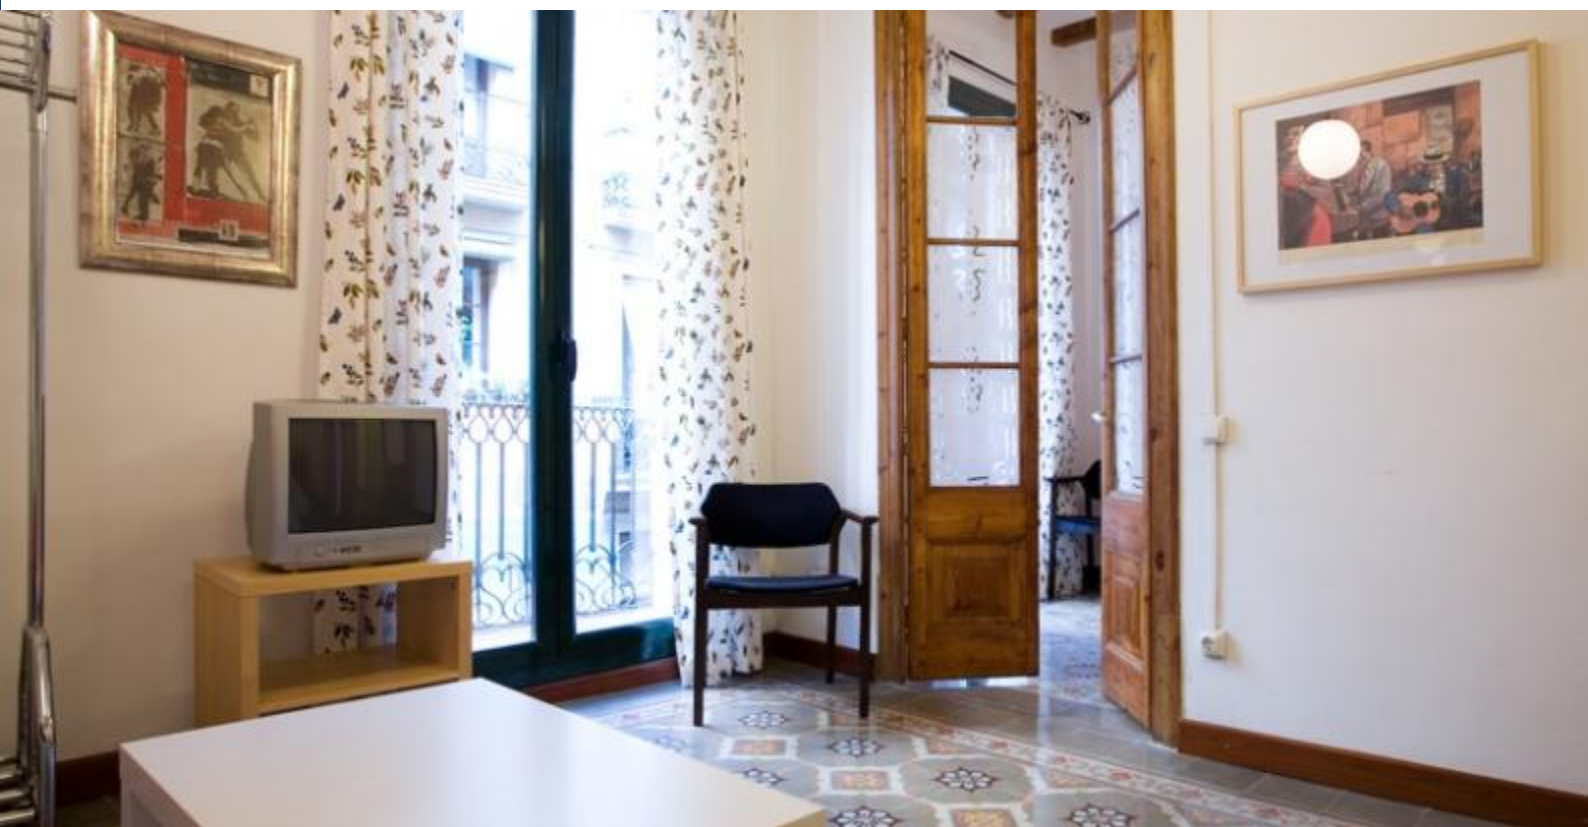

Os arredores