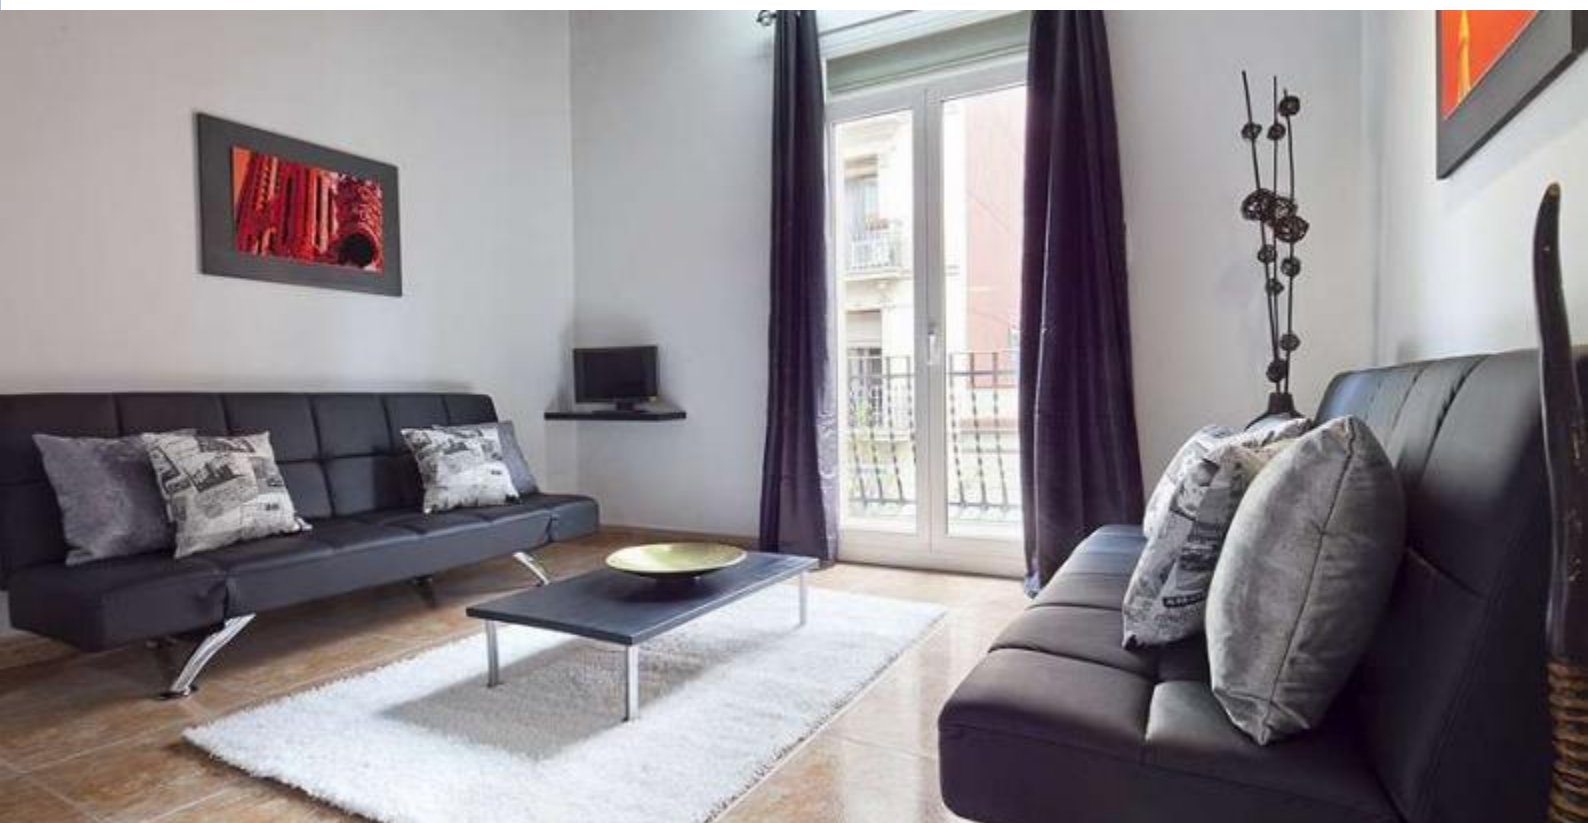

BarcelonaHome

WISH • FIND • ENJOY

APARTAMENTO COM UM DESIGN ESCANDINAVO CONTEMPORÂNEO EM EIXAMPLE

Descrição

Preço / noite desde 189€

Preço / mês desde 5500€

Este elegante apartamento no Eixample apresenta um design escandinavo de inspiração contemporânea polido.

No salão, que tem uma pequena varanda com vista para a rua, você encontrará uma coleção de mobiliário moderno e fins decorativos, incluindo 2 sofás e elegante vaso de cerâmica preta. A sala de jantar simples e elegante oferece uma mesa para 4 pessoas, um espelho negro e uma lâmpada própria para a iluminação ideal. O apartamento tem também uma cozinha bem iluminada e totalmente equipada para cozinhar durante a sua estadia. O corredor, telhas lisas, leva a 2 quartos duplos e um quarto individual, equipados com roupeiros grandes, e têm um esquema de cores fresca em tons preto e branco. Nós amamos as brilhantes fotos laranja e vermelho adornam as paredes do apartamento, trazendo um toque vibrante a diferentes espaços, decorados com simplicidade e bom gosto.