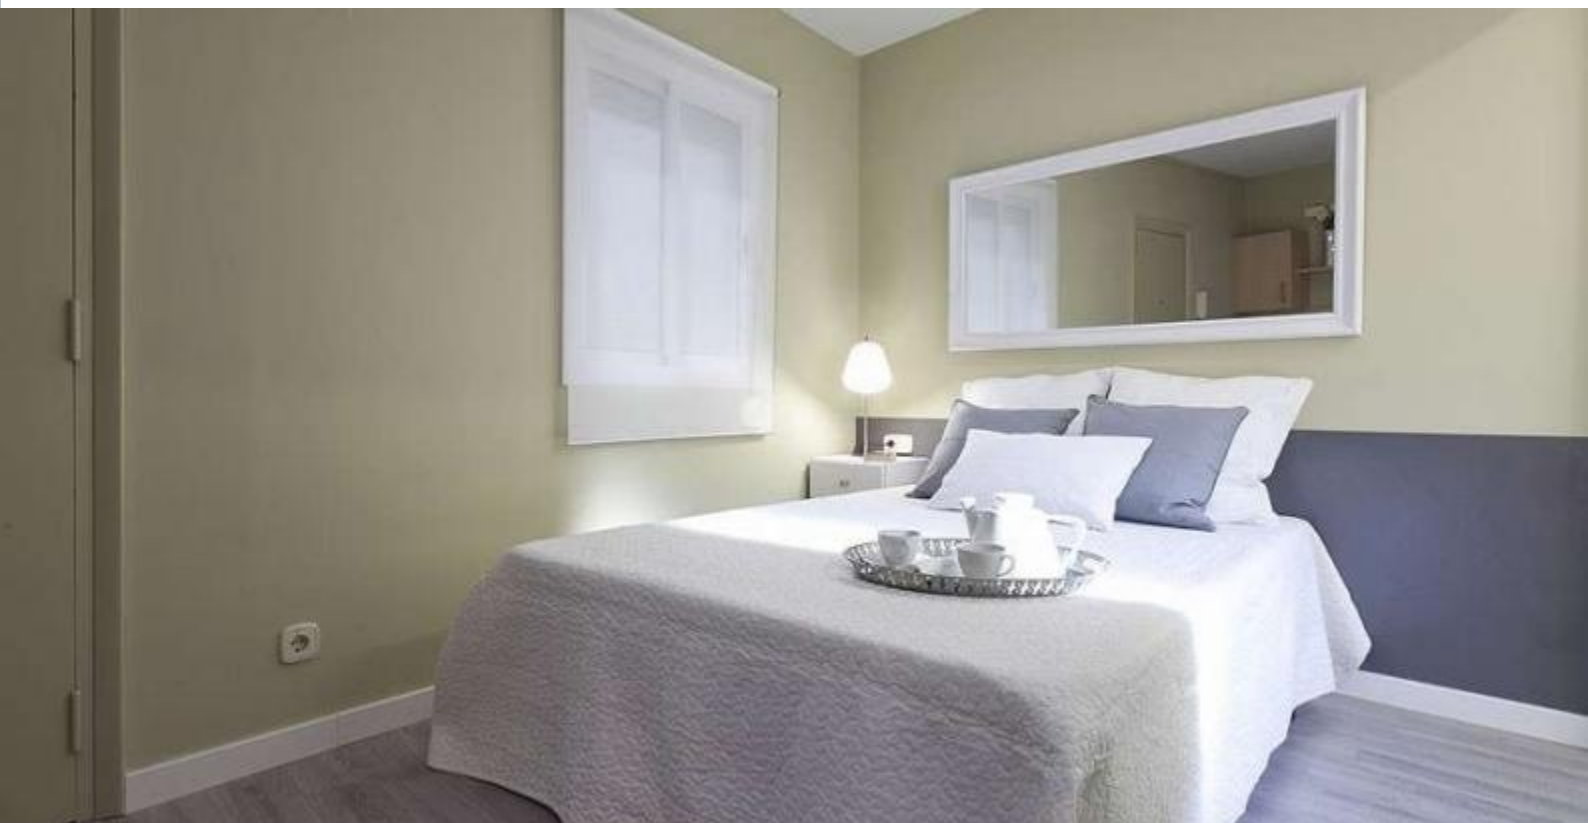

BarcelonaHome

WISH • FIND • ENJOY

REWELACYJNE STUDIO W SERCU EL BORN

Opis

Cena za noc od 38€

Cena za miesiąc od 1150€

To przytulne **studio do wynajmu miesięcznego w Barcelonie** znajduje się na trzecim piętrze w charakterystycznym dla dzielnicy Born budynku, w odległości krótkiego spaceru od głównych atrakcji w centrum miasta. Ten przytulny obiekt został niedawno całkowicie odnowiony, przy użyciu wysokiej jakości materiałów, w nowoczesnym stylu, aby zapewnić gościom komfortowy pobyt.

Składa się z dużego pokoju wyposażonego w łóżko i stół z krzesłami, łazienki z prysznicem i niewielkiej kuchni wyposażonej we wszystko, co niezbędne do gotowania swoich ulubionych potraw. Z tego obszaru **centrum Barcelony** można łatwo dotrzeć do niektórych z głównych atrakcji miasta jak Muzeum Picassa, kościoła Santa Maria del Mar oraz zwiedzić okolicę El Born z jej charakterystycznymi ulicami pełnymi sklepów z rękodziełem i modnymi sklepami.

Szczegóły

Adres	Carrer del Portal Nou	Opinie	Doskonały 9.2
Powierzchnia apartamentu	25m2	€ Cena	8.6
Pojemność	2	🚗 Jakość	8.8
Piętro	3	📍 Lokalizacja	9.8
Sypialnie	0	✓ Końcowe czyszczenie i dezynfekcja	9.4
Łazienka/i	1	🔑 Zameldowanie	9.2
Łóżka	1		
Balkon	Nie		
Licencja			