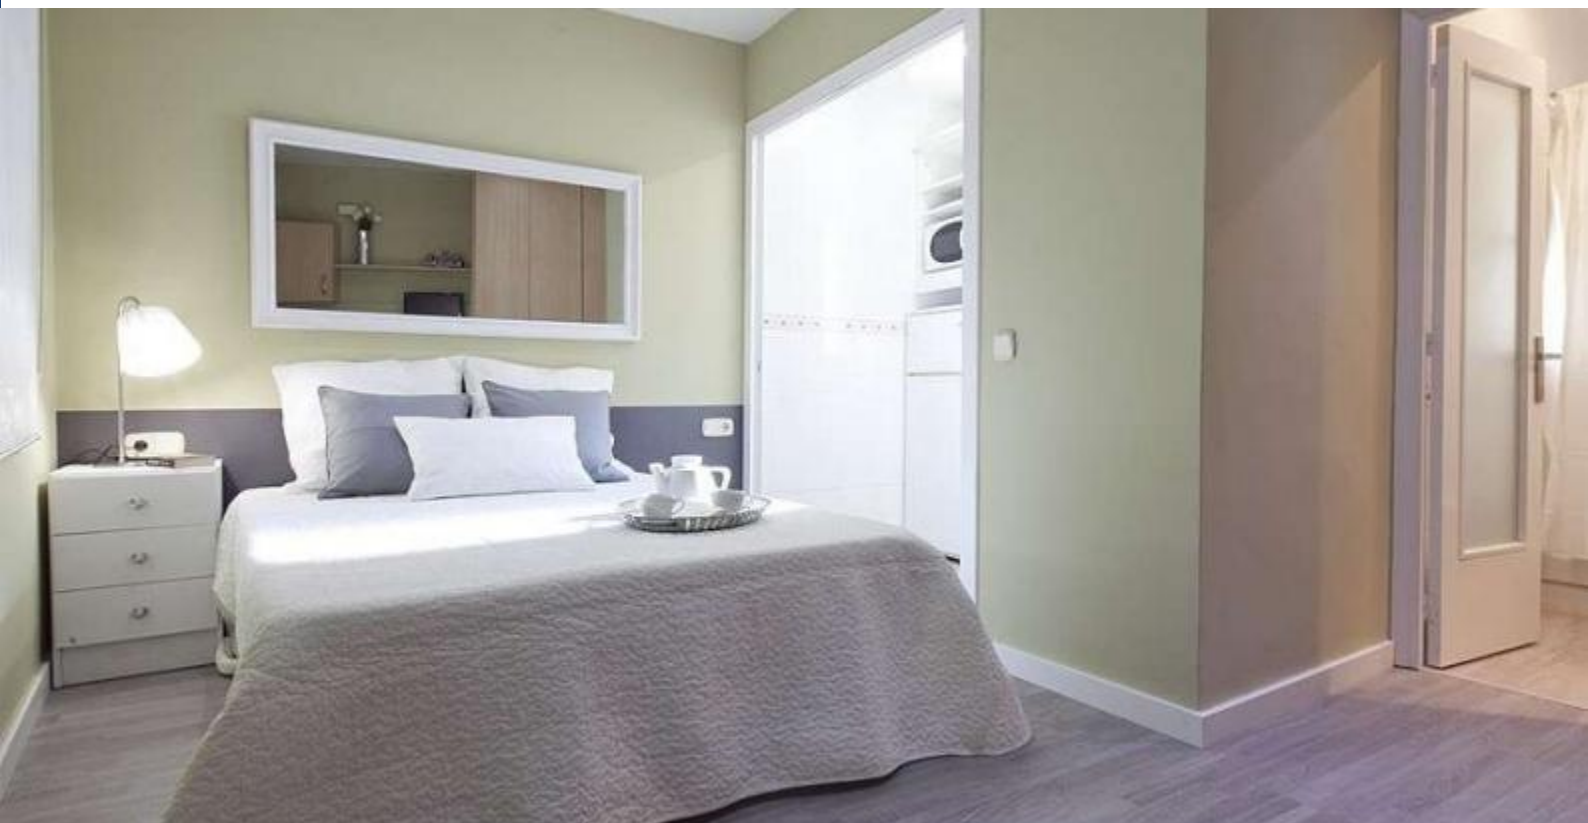

BarcelonaHome

WISH • FIND • ENJOY

REWELACYJNE STUDIO W SERCU EL BORN

Opis

Cena za noc od 38€

Cena za miesiąc od 1150€

To przytulne **studio do wynajmu miesięcznego w Barcelonie** znajduje się na trzecim piętrze w charakterystycznym dla dzielnicy Born budynku, w odległości krótkiego spaceru od głównych atrakcji w centrum miasta. Ten przytulny obiekt został niedawno całkowicie odnowiony, przy użyciu wysokiej jakości materiałów, w nowoczesnym stylu, aby zapewnić gościom komfortowy pobyt.

Składa się z dużego pokoju wyposażonego w łóżko i stół z krzesłami, łazienki z prysznicem i niewielkiej kuchni wyposażonej we wszystko, co niezbędne do gotowania swoich ulubionych potraw. Z tego obszaru **centrum Barcelony** można łatwo dotrzeć do niektórych z głównych atrakcji miasta jak Muzeum Picassa, kościoła Santa Maria del Mar oraz zwiedzić okolicę El Born z jej charakterystycznymi ulicami pełnymi sklepów z rękodziełem i modnymi sklepami.

Szczegóły

Adres	Carrer del Portal Nou	Opinie	Doskonały 9.2
Powierzchnia apartamentu	25m2	€ Cena	8.6
Pojemność	2	🚗 Jakość	8.8
Piętro	3	📍 Lokalizacja	9.8
Sypialnie	0	✓ Końcowe czyszczenie i dezynfekcja	9.4
Łazienka/i	1	🔑 Zameldowanie	9.2
Łóżka	1		
Balkon	Nie		
Licencja			