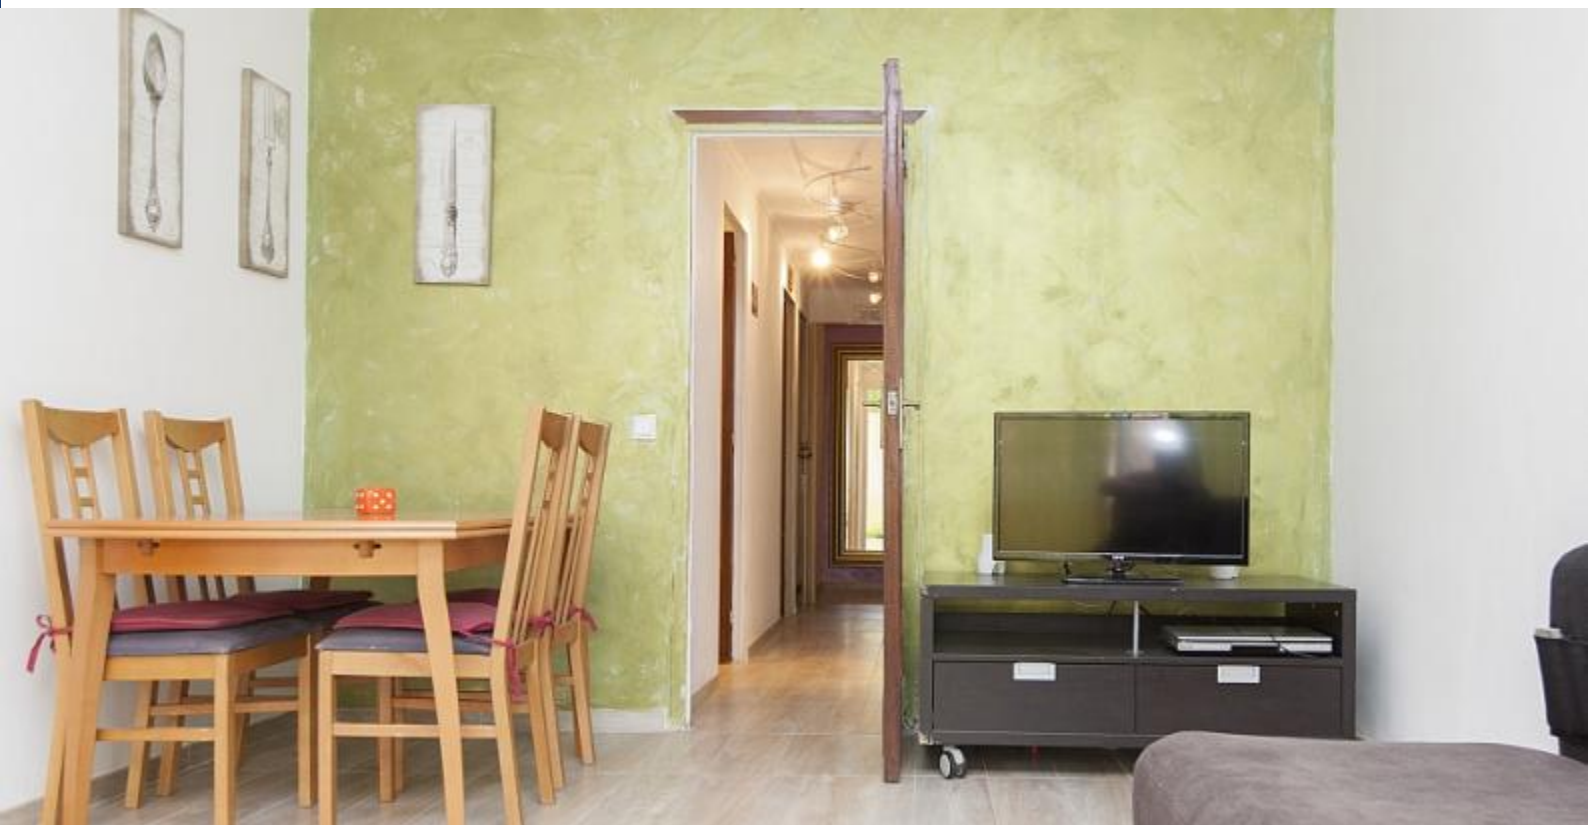

Usługi

Opis ogólny

Ogrzewanie, Udogodnienia dla niepełnosprawnych, Balkon, 24-godzinny telefon alarmowy, Zwierzęta domowe dozwolone

Budynek

Winda, Portier

Kuchnia

Toster, Piekarnik, Kuchenka mikrofalowa, Ekspres do kawy, Czajnik, Akcesoria kuchenne, Lodówka, Kuchenka, Zamrażarka

Łazienka

Suszarka do włosów, Bidet, Prysznic

Pralnia

Pralka, Pościel, Ręczniki, Żelazko

Rozrywka

TV, Wi-Fi DARMOWY

Usługi dodatkowe

pieścić, łóżeczko dziecięce
(Możesz zamówić te usługi po dokonaniu rezerwacji)